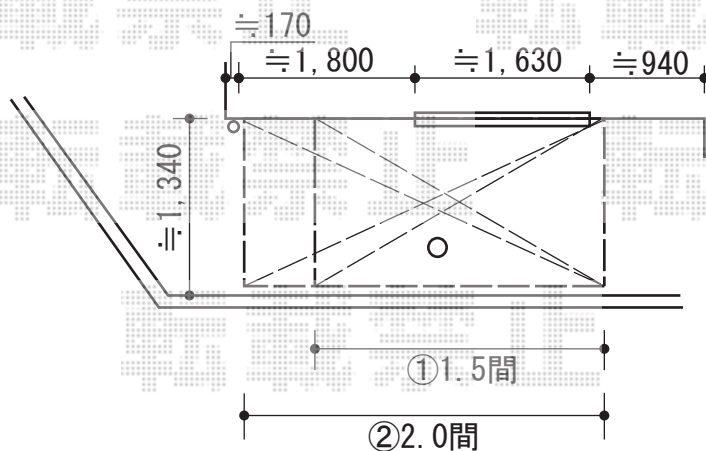

# サンクストックヤード R型 パネルタイプ スクリーン仕様

TOEX サンクストックヤード R型 パネルタイプ スクリーン仕様  
 出幅=4尺 (1,185mm)  
 色：シャイングレー  
 屋根材：ポリカーボネート（クリアマット/すりガラス調）  
 囲い材：ポリカーボネート（クリアマット/すりガラス調）  
 側面ユニット：無し  
 追加部材：通気工法対応部品一式

現場状況や作図制限により概略図の内容と多少の違いが生じることがございます。  
 施工時は、現場優先とさせて頂きたく思いますので、お立会い頂き、  
 最終のご指示のほど、何卒、宜しくお願い致します。