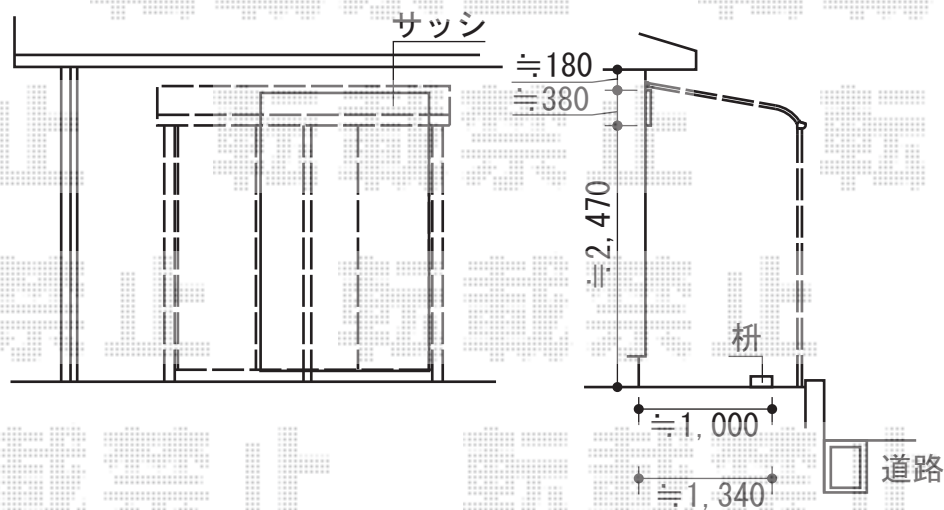

# サンクストックヤード R型 パネルタイプ スクリーン仕様

TOEX サンクストックヤード R型 パネルタイプ スクリーン仕様  
 出幅=4尺 (1,185mm)  
 色：シャイングレー  
 屋根材：ポリカーボネート（クリアマット/すりガラス調）  
 囲い材：ポリカーボネート（クリアマット/すりガラス調）  
 側面ユニット：無し  
 追加部材：通気工法対応部品一式

現場状況や作図制限により概略図の内容と多少の違いが生じることがございます。  
 施工時は、現場優先とさせて頂きたく思いますので、お立会い頂き、  
 最終のご指示のほど、何卒、宜しくお願い致します。