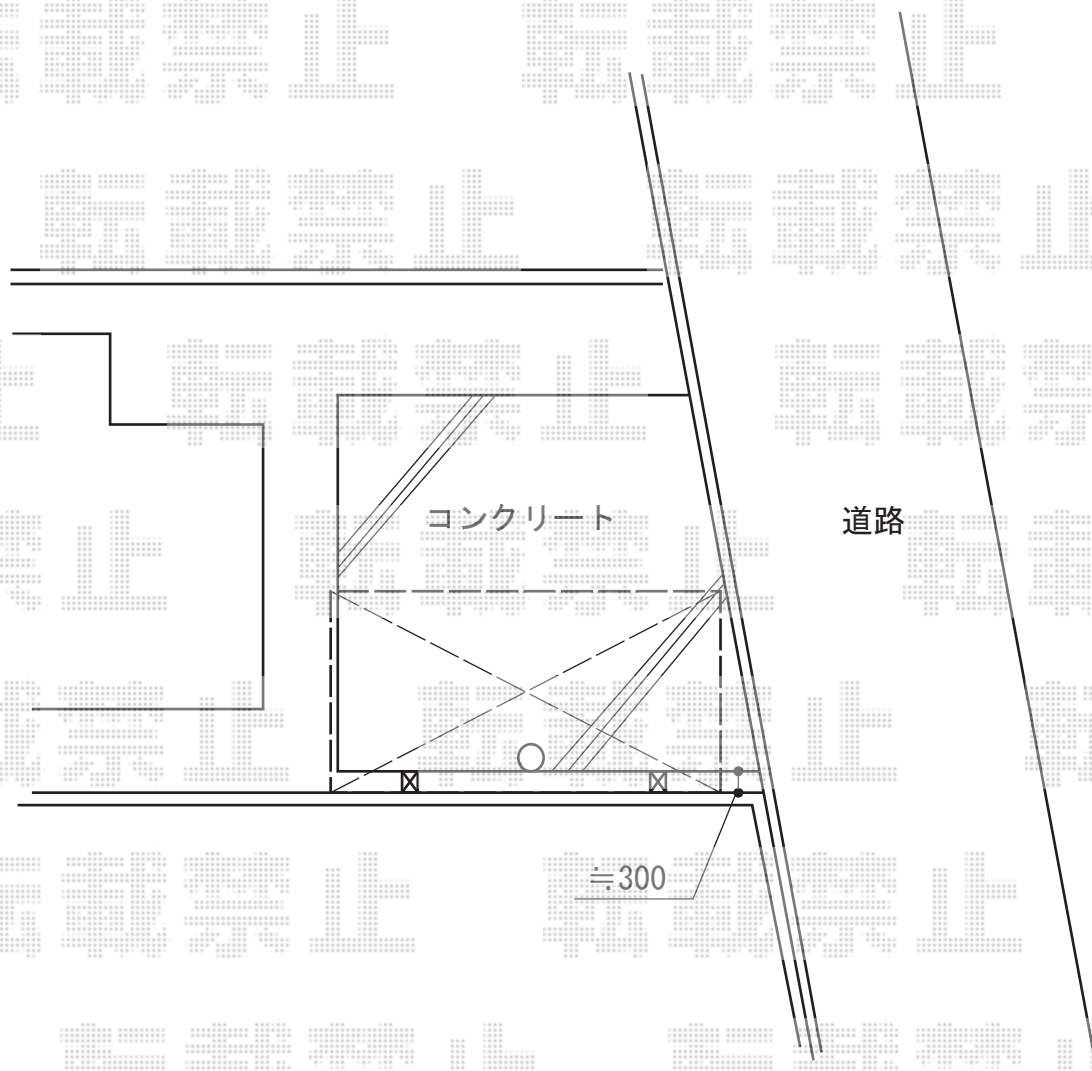

レイナポートグラン 積雪～20cm対応

YKK AP レイナポートグラン 積雪～20cm対応

幅= 2,700mm

奥行= 5,052mm

色： ホワイト

屋根材： 熱線遮断ポリカーボネート(トーマイマット)

柱仕様： 標準柱仕様 (有効高 約2,000mm)

現場状況や作図制限により概略図の内容と多少の違いが生じることがございます。
施工時は、現場優先とさせて頂きたく思いますので、お立会い頂き、
最終のご指示のほど、何卒、宜しくお願い致します。