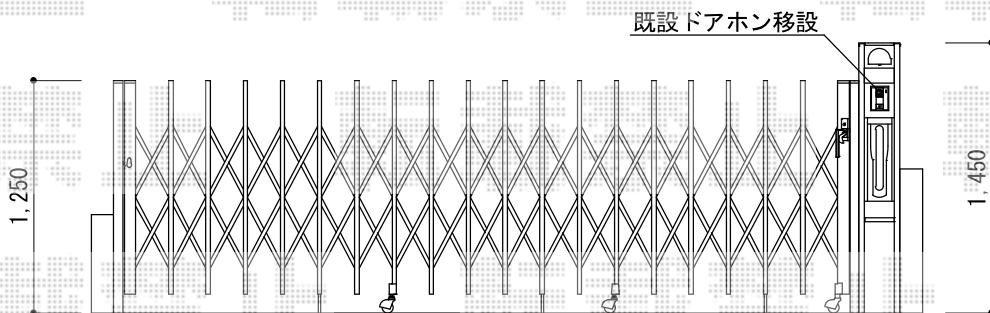

カーゲート・機能門柱工事 施工概略図

TOEX アルシャインII M型 Aタイプ ノンレール 片開き

開口幅= 4,092mm

全幅= 4,208mm

たたみ幅= 643mm

高さ= 1,250mm

色： シャイングレー

キャスター数： 3箇所

落棒数： 3本

オプション： 転倒防止金具セット[転倒防止受金具・センターシャフト・取付部品A]×3セット

TOEX スクリーンファンクションユニット ベーシックタイプ

両柱セット(独立タイプ)

サイン： 【仮】ステンレスサインW/掘り込み文字 パターン集選択タイプ

両柱用センターブロック： 加工なし

ポスト： 縦型ポスト

色： シャイングレー