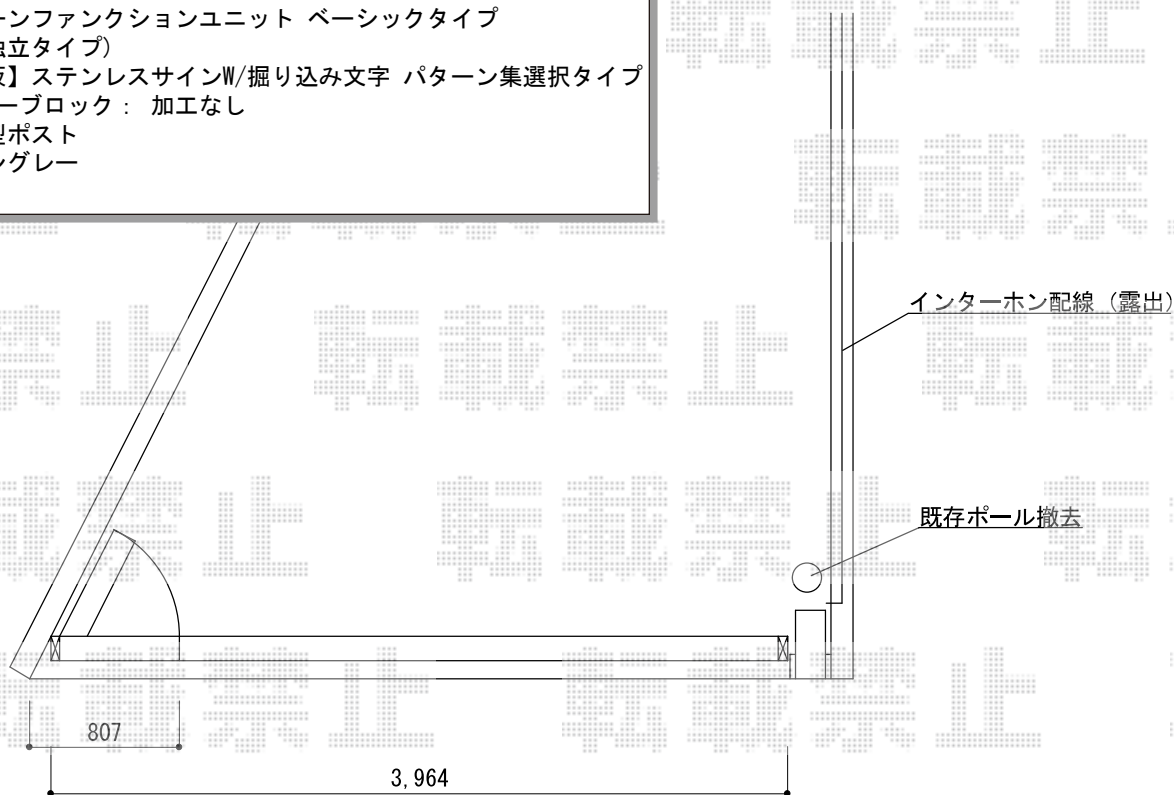

カーゲート・機能門柱工事 施工概略図

TOEX アルシャインII M型 Aタイプ ノンレール 片開き

開口幅= 4,092mm

全幅= 4,208mm

たたみ幅= 643mm

高さ= 1,250mm

色： シャイングレー

キャスター数： 3箇所

落棒数： 3本

オプション： 転倒防止金具セット[転倒防止受金具・センターシャフト・取付部品A]×3セット

TOEX スクリーンファンクションユニット ベーシックタイプ

両柱セット(独立タイプ)

サイン： 【仮】ステンレスサインW/掘り込み文字 パターン集選択タイプ

両柱用センターブロック： 加工なし

ポスト： 縦型ポスト

色： シャイングレー