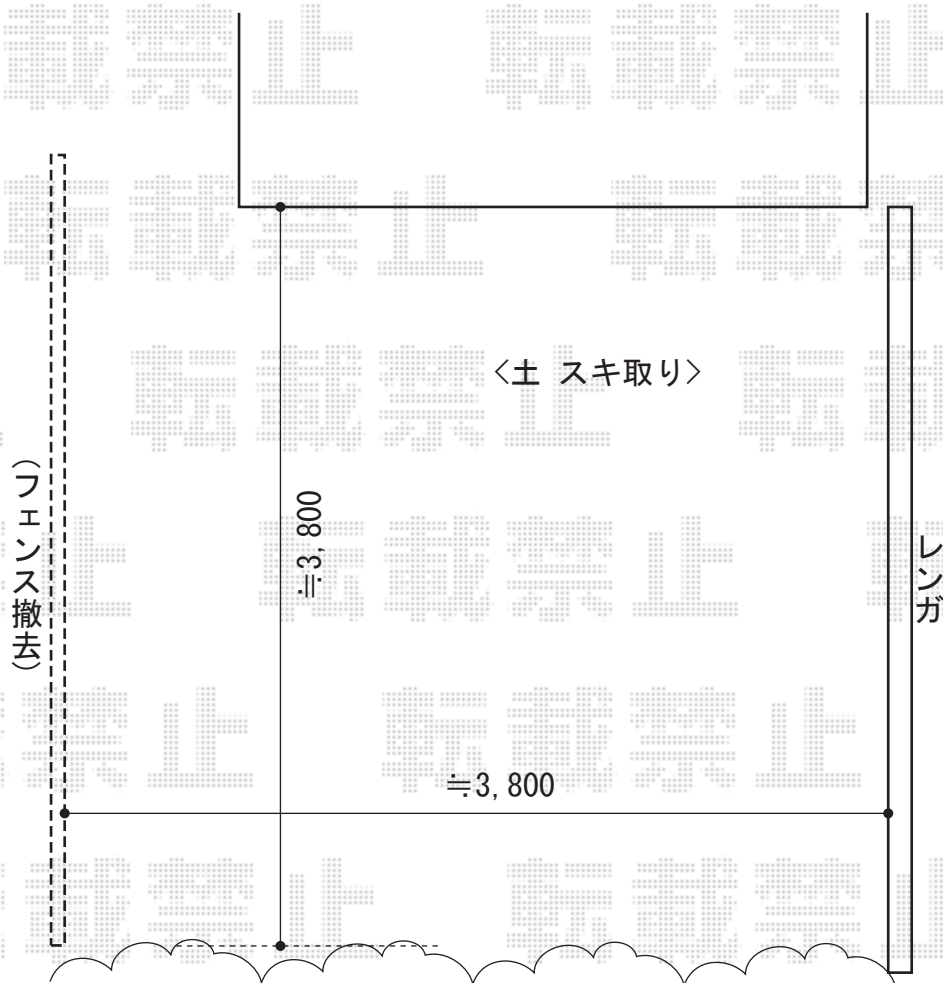

エクスラインフェンス5型 自由柱タイプ

植栽

YKK AP エクスラインフェンス5型 自由柱タイプ
本体1枚 (W×H) = (1,975×1,000mm) × 4枚
自立建て用2段支柱 : T190×3本
エンドキャップ : 2セット
色 : プラチナステン

現場状況や作図制限により概略図の内容と多少の違いが生じることがございます。
施工時は、現場優先とさせていただきますので、お立会い頂き、
最終のご指示のほど、何卒、宜しくお願い致します。