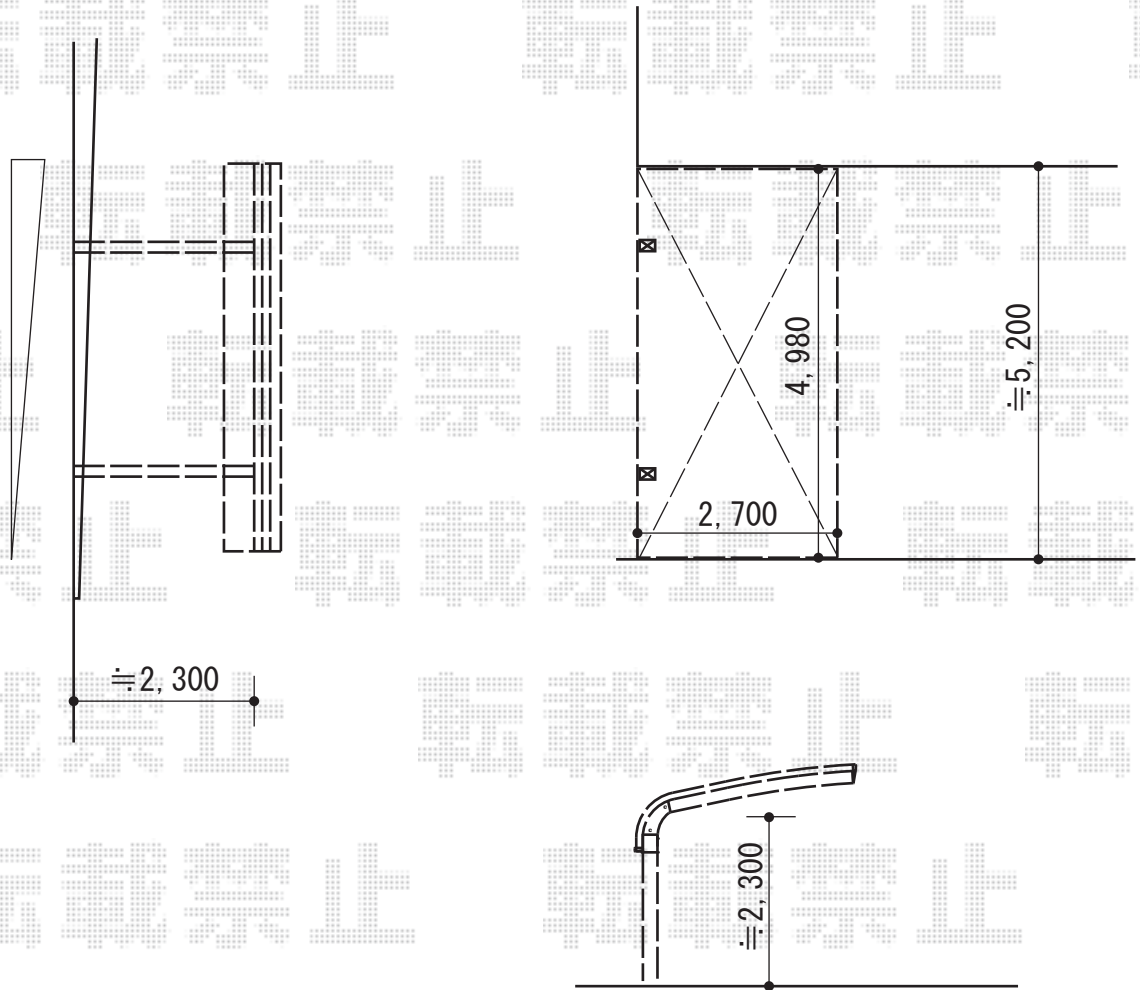

テールポートシグマIII 積雪～30cm対応

勾配がございます。

テールポートシグマIII 積雪～30cm対応

カテゴリ カーポート メーカー トステム 型番

幅= 2,700mm

奥行= 4,980mm

色： シャイングレー

屋根材： 熱線吸収ポリカーボネート（ライトブルーマット調）

柱仕様： ロング柱23仕様（有効高 約2,300mm）

現場状況や作図制限により概略図の内容と多少の違いが生じることがございます。  
施工時は、現場優先とさせて頂きたく思いますので、お立会い頂き、  
最終のご指示のほど、何卒、宜しくお願い致します。

EX-SHOP  
HTTP://WWW.EX-SHOP.NET

担当：谷