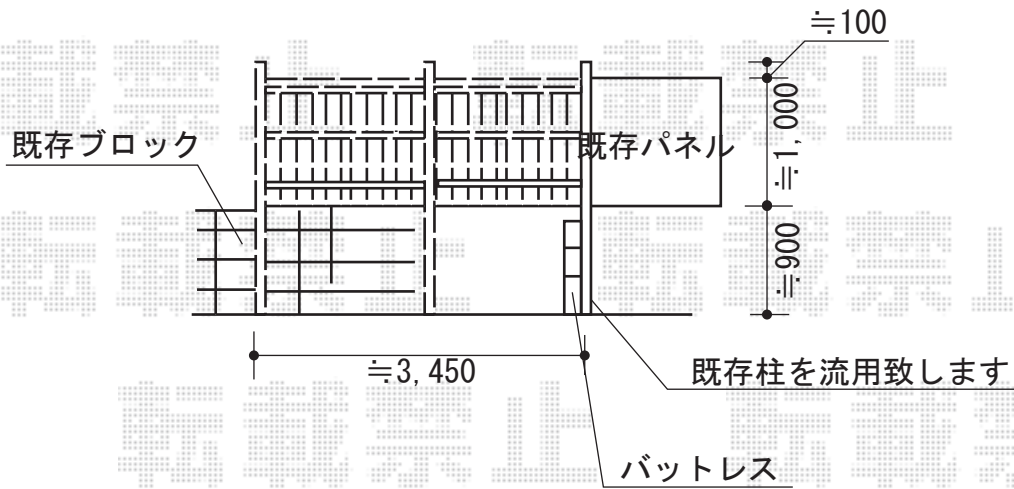

# エバー1型セット

《イメージ図》

タカショー エバー1型セット(エバー建仁寺セット)  
本体1枚 (W×H) = (1,800×1,000mm) × 2枚  
柱仕様：60角柱/焼角柱 × 2本 (L=2,500)  
色：真竹

現場状況や作図制限により概略図の内容と多少の違いが生じることがございます。  
施工時は、現場優先とさせて頂きたく思いますので、お立会い頂き、  
最終のご指示のほど、何卒、宜しくお願い致します。