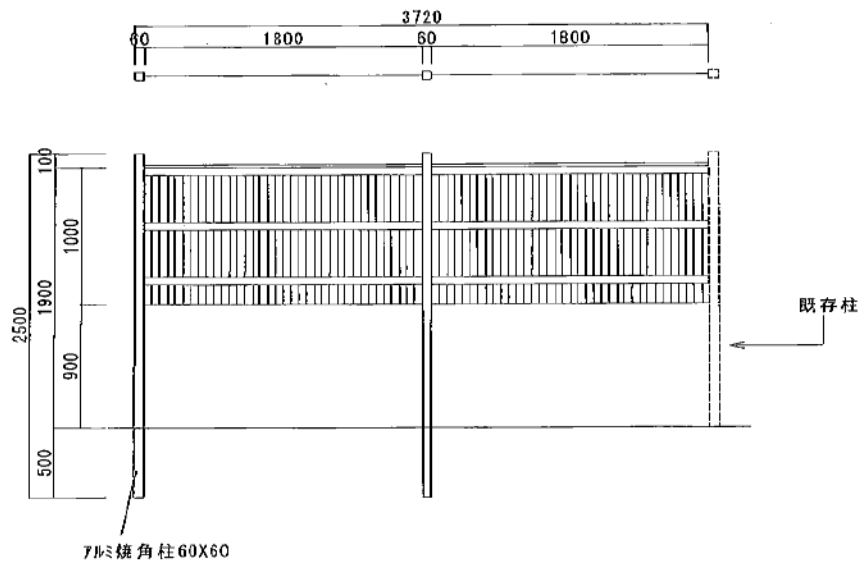

# エバー1型セット

《イメージ図》

タカショー エバー1型セット(エバー建仁寺セット)  
本体1枚 (W×H) = (1,800×1,000mm) × 2枚  
柱仕様：60角柱/焼角柱 × 2本 (L=2,500)  
色：真竹

現場状況や作図制限により概略図の内容と多少の違いが生じることがございます。  
施工時は、現場優先とさせて頂きたく思いますので、お立会い頂き、  
最終のご指示のほど、何卒、宜しくお願い致します。