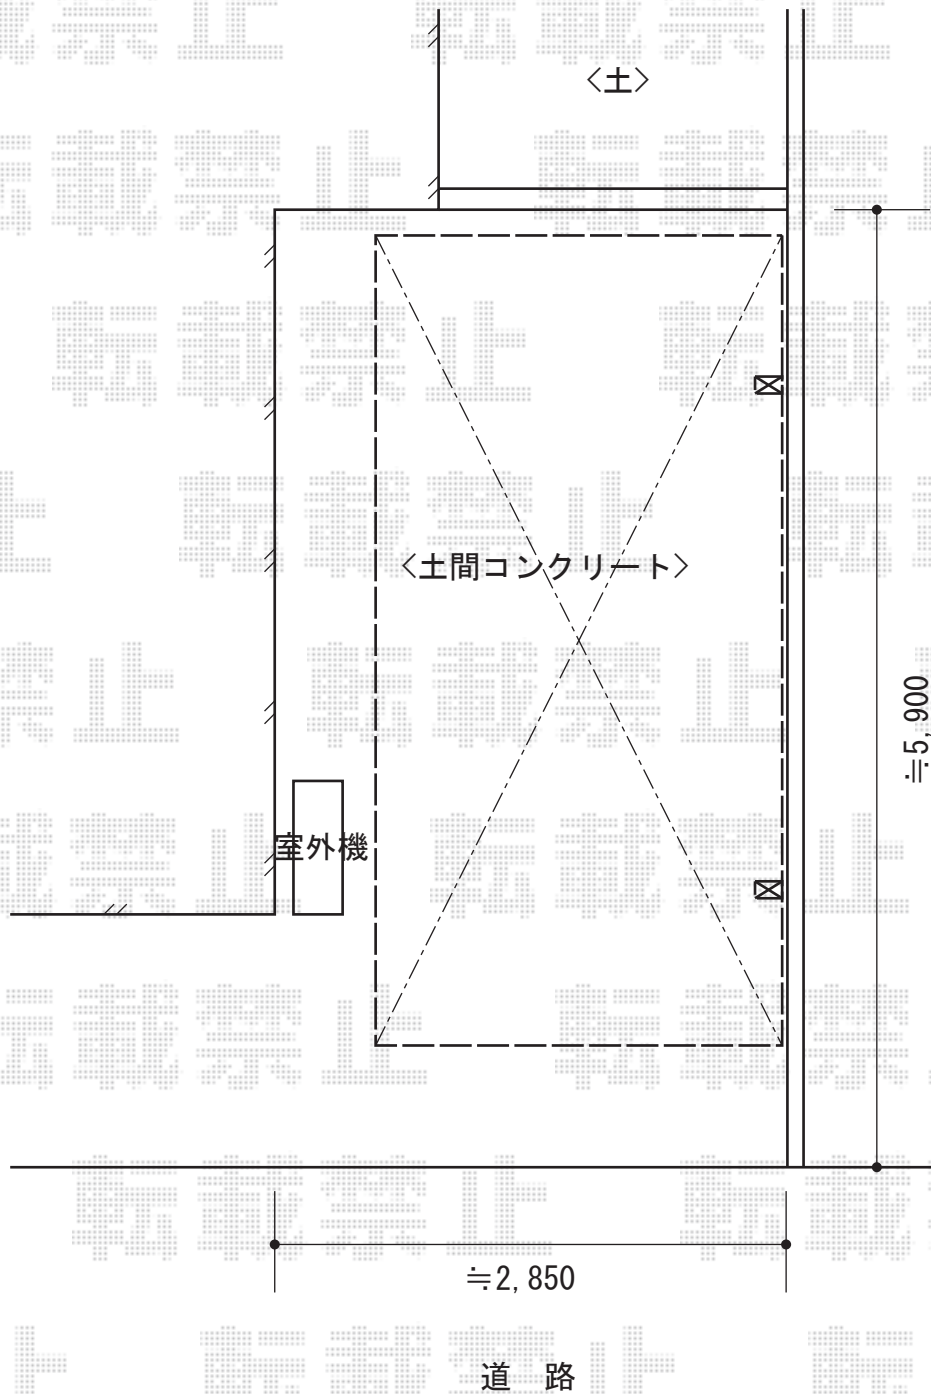

レイナポートグラン 積雪～20cm対応

YKK AP レイナポートグラン 積雪～20cm対応
幅= 2,550mm 奥行= 5,052mm 色: プラチナステン
屋根材: ポリカーボネート (アースブルー)
柱仕様: ハイルフ柱仕様 (有効高 約2,350mm)

現場状況や作図制限により概略図の内容と多少の違いが生じることがございます。
施工時は、現場優先とさせて頂きたく思いますので、お立会い頂き、
最終のご指示のほど、何卒、宜しくお願い致します。