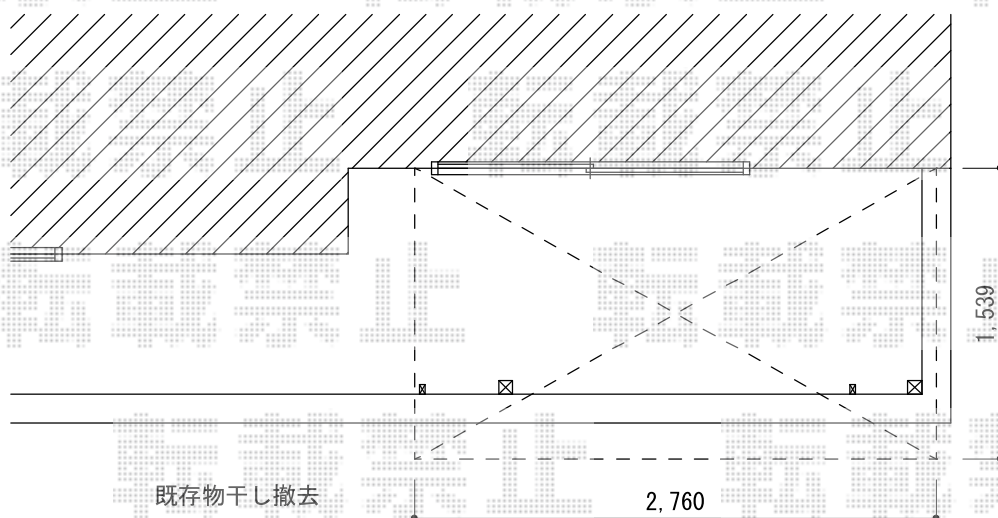

# ベクターテラス R型 屋根タイプ 単体 積雪～20cm対応

YKK AP ベクターテラス R型 屋根タイプ 単体 積雪～20cm対応  
間口= 関東間1.5間 (柱芯々2,448mm 屋根幅2,760mm)  
出幅= 5尺 (1,470mm)  
色: ホワイト  
屋根材: ポリカーボネート (トーマイマット)  
柱仕様: 柱奥行移動タイプ (柱2本)  
施工方法: 下止め仕様  
躯体式バルコニー取付部品: 中間用×1/コーナー用×1