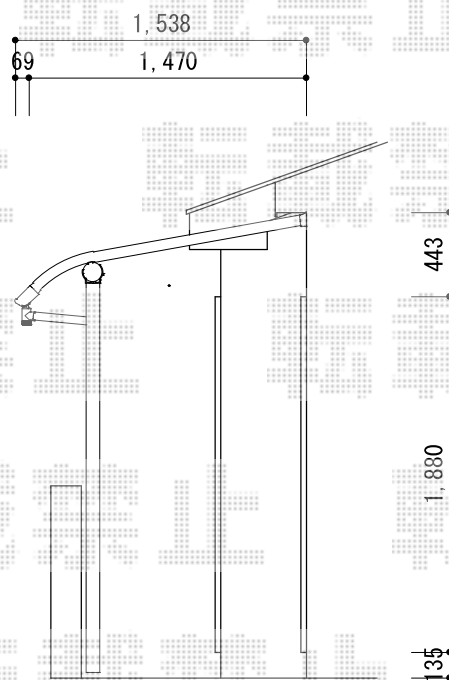

# ベクターテラス R型 屋根タイプ 単体 積雪～20cm対応

YKK AP ベクターテラス R型 屋根タイプ 単体 積雪～20cm対応  
間口= 関東間1.5間 (柱芯々2,448mm 屋根幅2,760mm)  
出幅= 5尺 (1,470mm)  
色: ホワイト  
屋根材: ポリカーボネート (トーマイマット)  
柱仕様: 柱奥行移動タイプ (柱2本)  
施工方法: 下止め仕様  
躯体式バルコニー取付部品: 中間用×1/コーナー用×1

YKK AP 吊り下げ式物干し 標準2本入  
色: プラチナステン  
数量: 1セット

現場状況や作図制限により概略図の内容と多少の違いが生じることがございます。  
施工時は、現場優先とさせて頂きたく思いますので、お立会い頂き、  
最終のご指示のほど、何卒、宜しくお願い致します。

EX-SHOP  
HTTP://WWW.EX-SHOP.NET

担当: 都