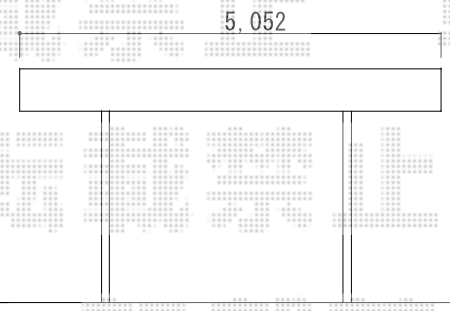

# カーポート

YKK AP レイナツインポートグラン 積雪～20cm対応  
幅=5,392mm  
奥行=5,052mm  
色：プラチナステン  
屋根材：ポリカーボネート（トーマイマット）  
柱仕様：ハイルーフ柱仕様（有効高 約2,355mm）

---

YKK AP レイナポートグラン 積雪～20cm対応  
幅=2,400mm  
奥行=5,052mm  
色：プラチナステン  
屋根材：ポリカーボネート（トーマイマット）  
柱仕様：ハイルーフ柱仕様（有効高 約2,355mm）