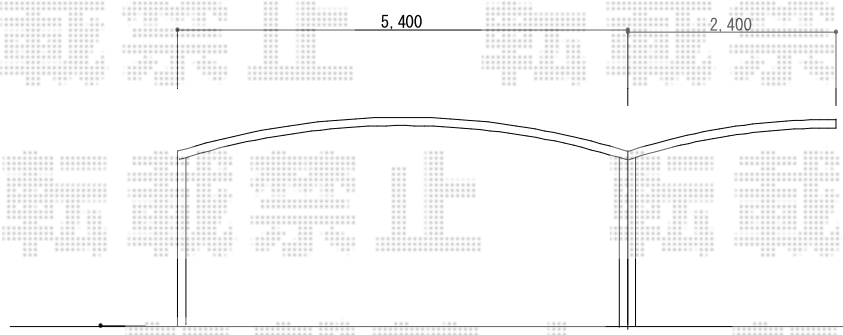

# カーポート

YKK AP レイナツインポートグラン 積雪～20cm対応  
幅=5,392mm  
奥行=5,052mm  
色：プラチナステン  
屋根材：ポリカーボネート（トーマイマット）  
柱仕様：ハイルーフ柱仕様（有効高 約2,355mm）

---

YKK AP レイナポートグラン 積雪～20cm対応  
幅=2,400mm  
奥行=5,052mm  
色：プラチナステン  
屋根材：ポリカーボネート（トーマイマット）  
柱仕様：ハイルーフ柱仕様（有効高 約2,355mm）