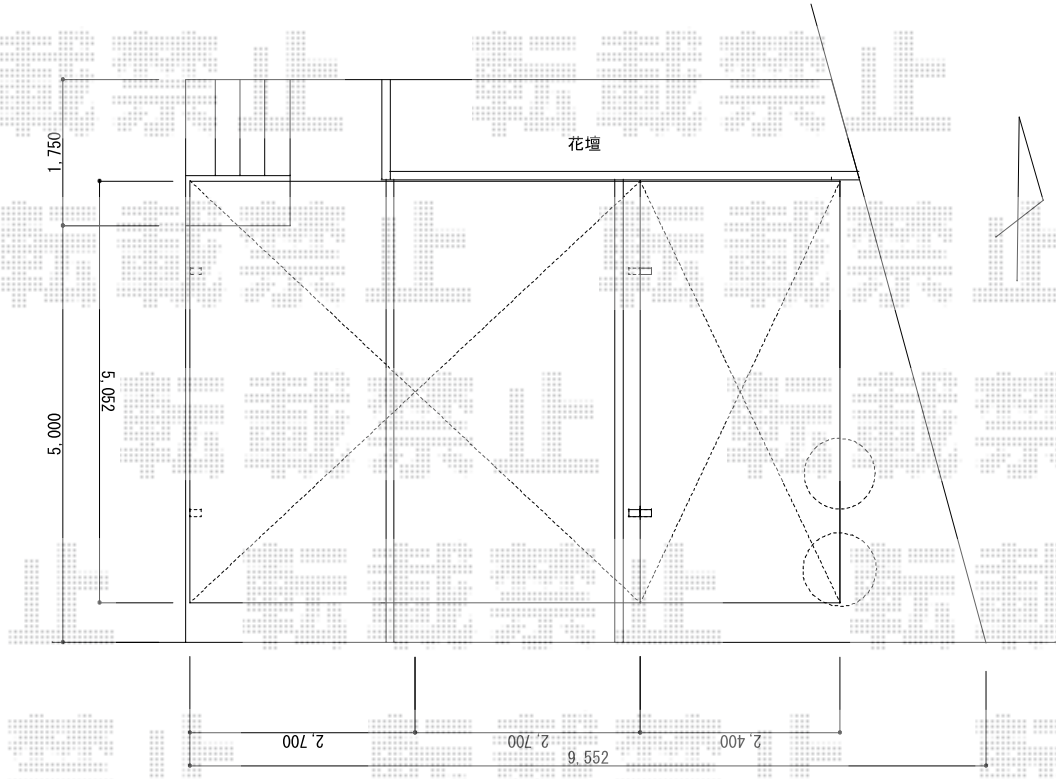

# カーポート

YKK AP レイナツインポートグラン 積雪～20cm対応  
幅=5,392mm  
奥行=5,052mm  
色：プラチナステン  
屋根材：ポリカーボネート（トーマイマット）  
柱仕様：ハイルーフ柱仕様（有効高 約2,355mm）

---

YKK AP レイナポートグラン 積雪～20cm対応  
幅=2,400mm  
奥行=5,052mm  
色：プラチナステン  
屋根材：ポリカーボネート（トーマイマット）  
柱仕様：ハイルーフ柱仕様（有効高 約2,355mm）