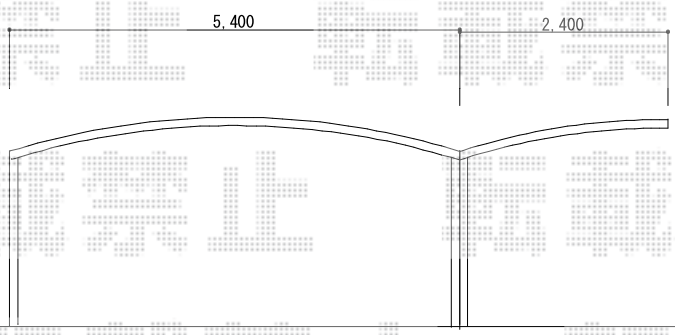

# カーポート

YKK AP レイナツインポートグラン 積雪～20cm対応  
幅=5,392mm  
奥行=5,052mm  
色：プラチナステン  
屋根材：ポリカーボネート（トーマイマット）  
柱仕様：ハイルーフ柱仕様（有効高 約2,355mm）

---

YKK AP レイナポートグラン 積雪～20cm対応  
幅=2,400mm  
奥行=5,052mm  
色：プラチナステン  
屋根材：ポリカーボネート（トーマイマット）  
柱仕様：ハイルーフ柱仕様（有効高 約2,355mm）