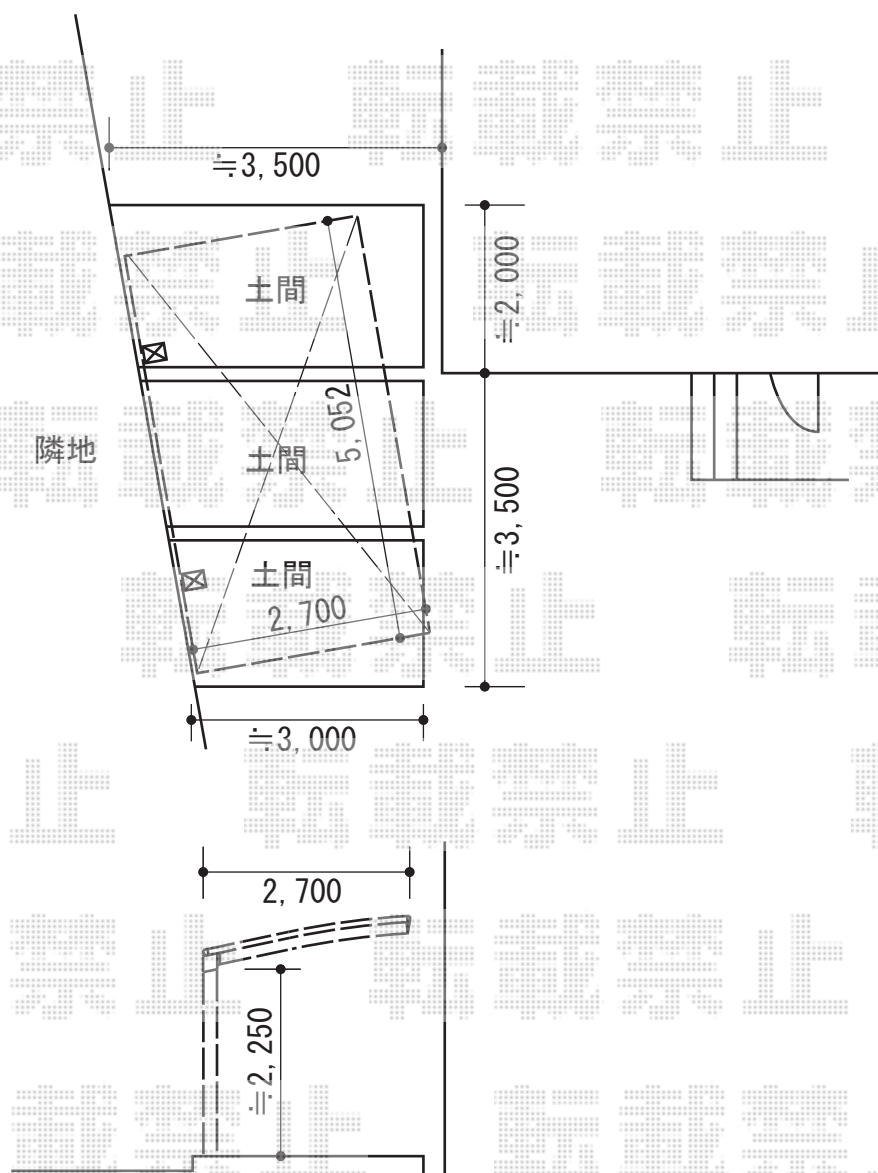

プレシオSPORT 積雪～20cm対応

Value Select プレシオSPORT 積雪～20cm対応  
幅=2,700mm  
奥行=5,052mm  
色：ノーブルステン  
屋根材：ポリカーボネート（ガラスマット）  
柱仕様：ハイルーフ柱仕様（有効高 約2,250mm）

現場状況や作図制限により概略図の内容と多少の違いが生じることがございます。  
施工時は、現場優先とさせて頂きたく思いますので、お立会い頂き、  
最終のご指示のほど、何卒、宜しくお願い致します。