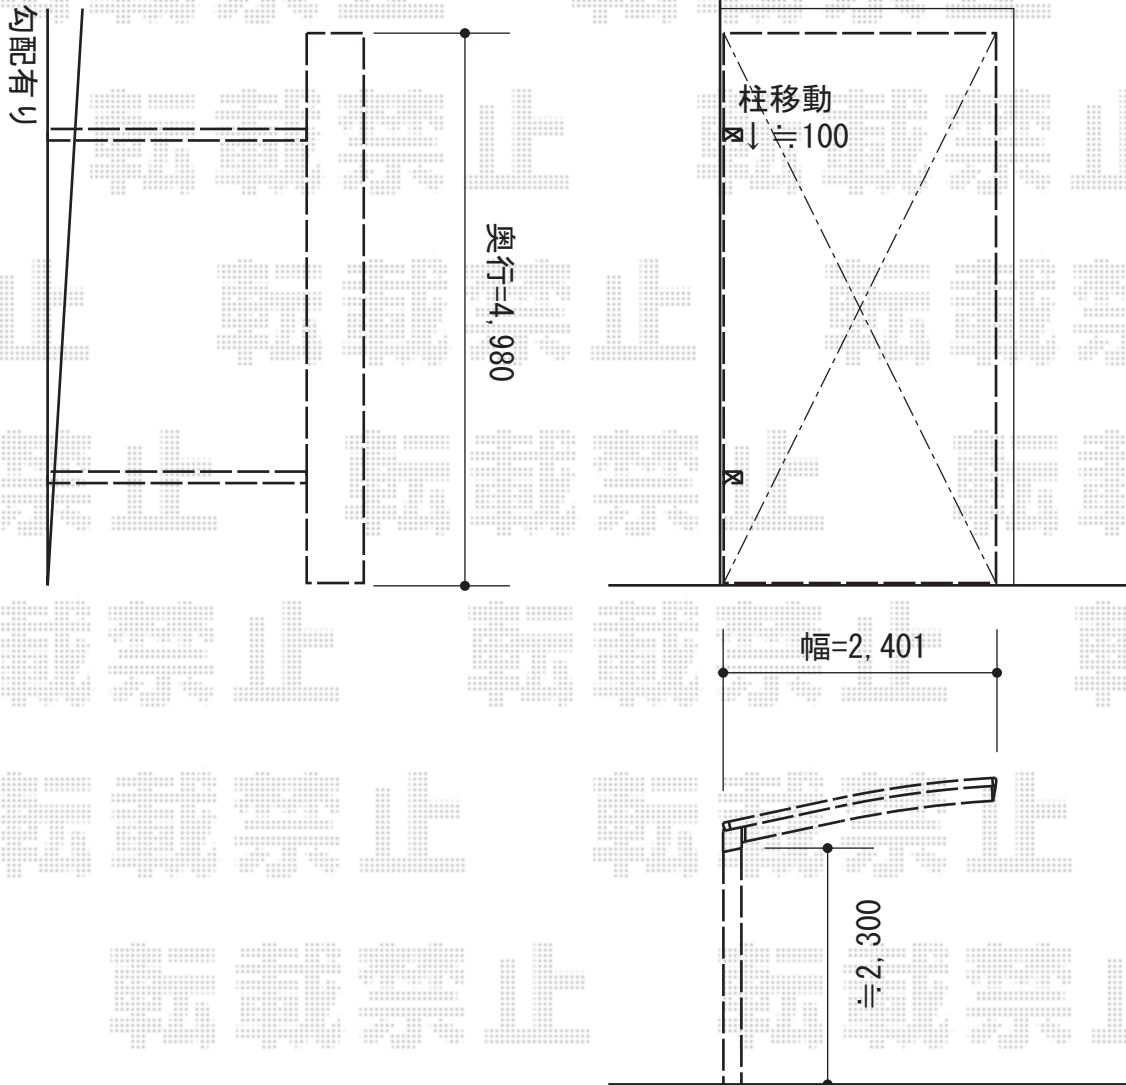

# カーブポートシグマIII 積雪～20cm対応

トステム カーブポートシグマIII 積雪～20cm対応

幅=2,401mm

奥行=4,980mm

色：ブロンズ

屋根材：熱線吸収アクアポリカーボネート（ライトブルー）

柱仕様：ロング柱23仕様（有効高 約2,300mm）

オプション：収納式物干し（2本入り）（¥16,800-）