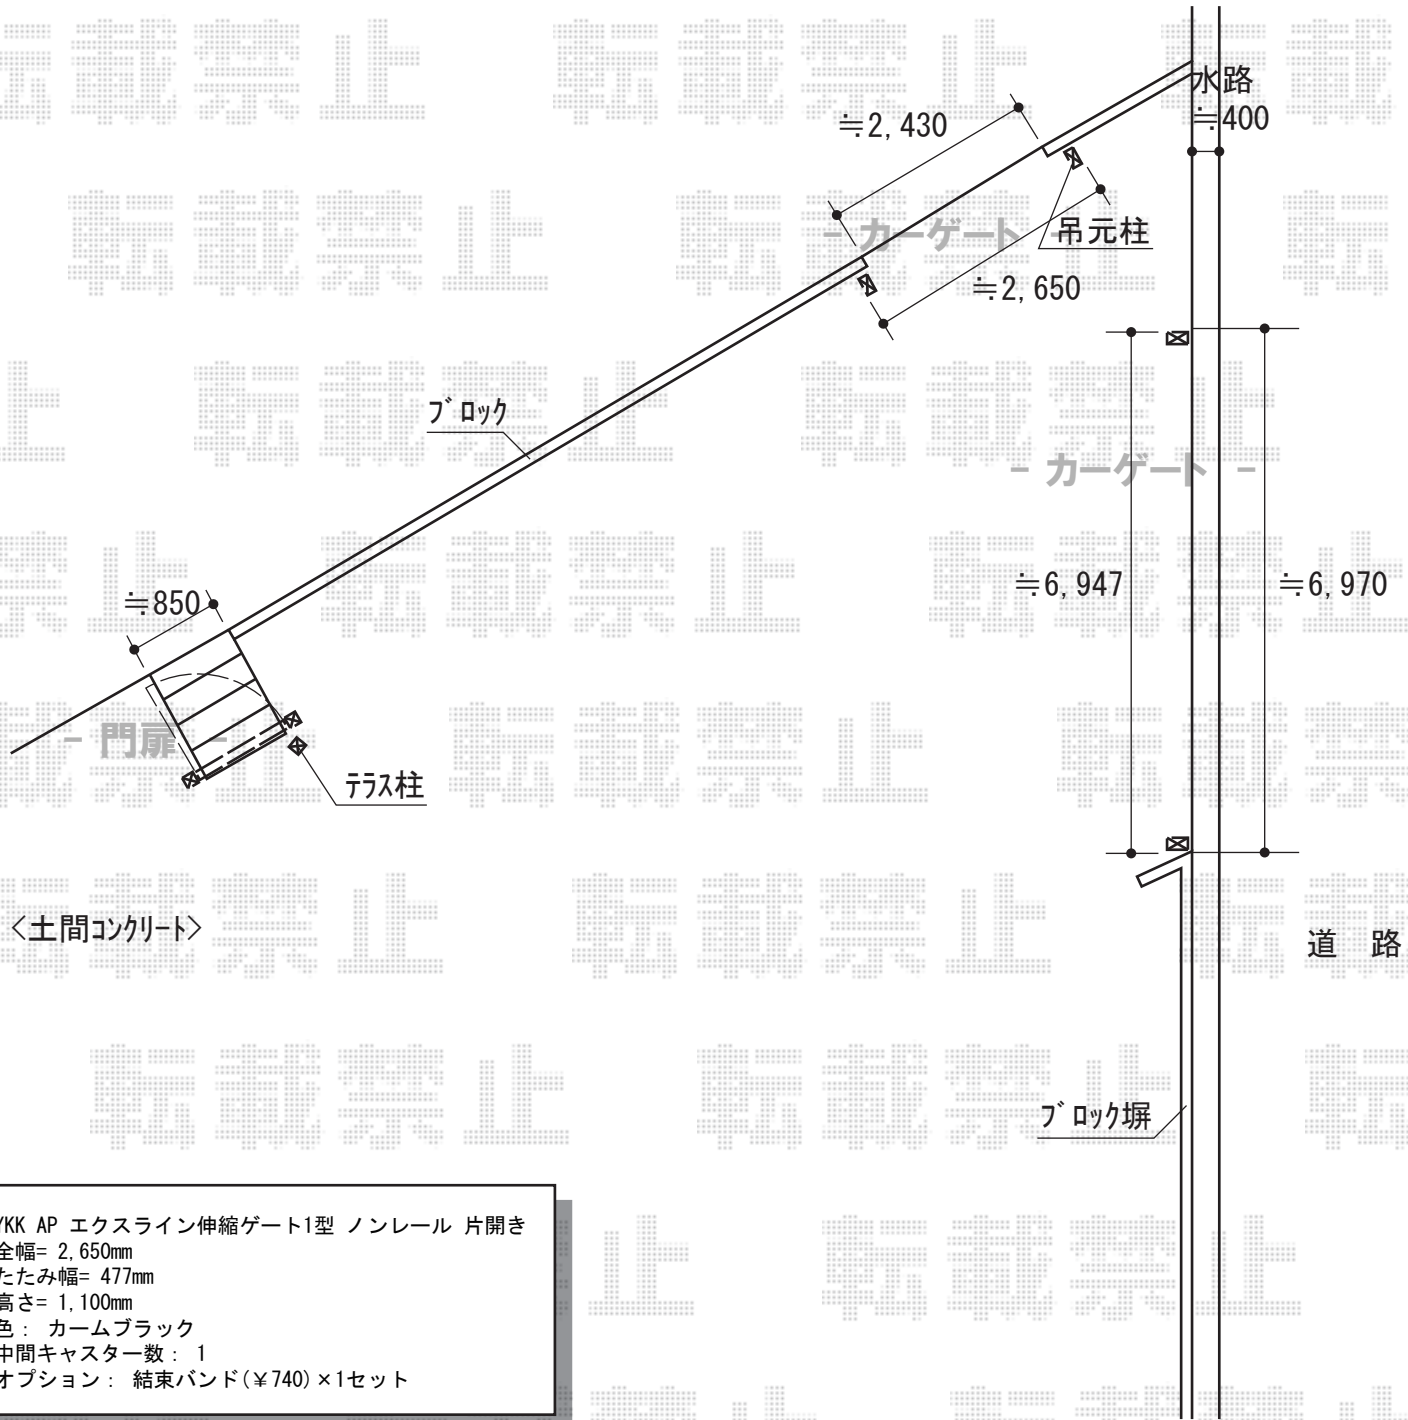

# カーゲート・門扉

YKK AP エクスライン伸縮ゲート1型 ノンレール 片開き  
 全幅= 2,650mm  
 たたみ幅= 477mm  
 高さ= 1,100mm  
 色： カームブラック  
 中間キャスター数： 1  
 オプション： 結束バンド(¥740)×1セット

YKK AP エクスライン門扉5型 片開き 門柱使用  
 扉幅 = 900mm  
 扉高 = 1,000mm  
 色： カームブラック  
 錠： ハンドル錠E10型  
 開き： 内開き

YKK AP エクスライン伸縮ゲート1型 ノンレール 両開き  
 全幅= 6,947mm  
 たたみ幅= 557mm+527mm  
 高さ= 1,100mm  
 色： カームブラック  
 中間キャスター数： 4  
 中間落棒数： 2  
 オプション： 結束バンド(¥740)×2/転倒防止工事(¥11,000)×2

現場状況や作図制限により概略図の内容と多少の違いが生じることがございます。  
 施工時は、現場優先とさせて頂きたく思いますので、お立会い頂き、  
 最終のご指示のほど、何卒、宜しくお願い致します。