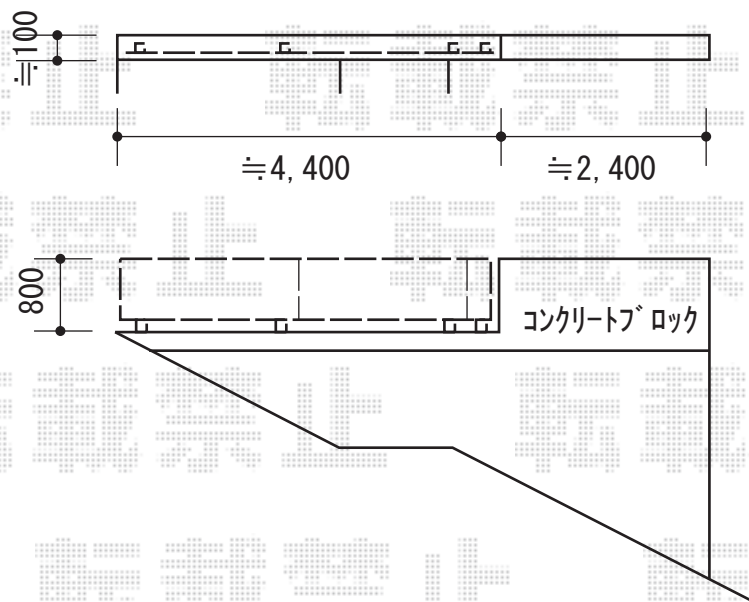

エクスラインフェンス1型 自由柱

YKK AP エクスラインフェンス1型 自由柱
本体1枚 (W×H) = (1,975mm×800mm) × 8枚
自由柱1型 : T80×11本
端部カバー : T80×2本
エンドキャップ : ×2セット
色 : ホワイト

現場状況や作図制限により概略図の内容と多少の違いが生じることがございます。
施工時は、現場優先とさせて頂きたく思いますので、お立会い頂き、
最終のご指示のほど、何卒、宜しくお願い致します。