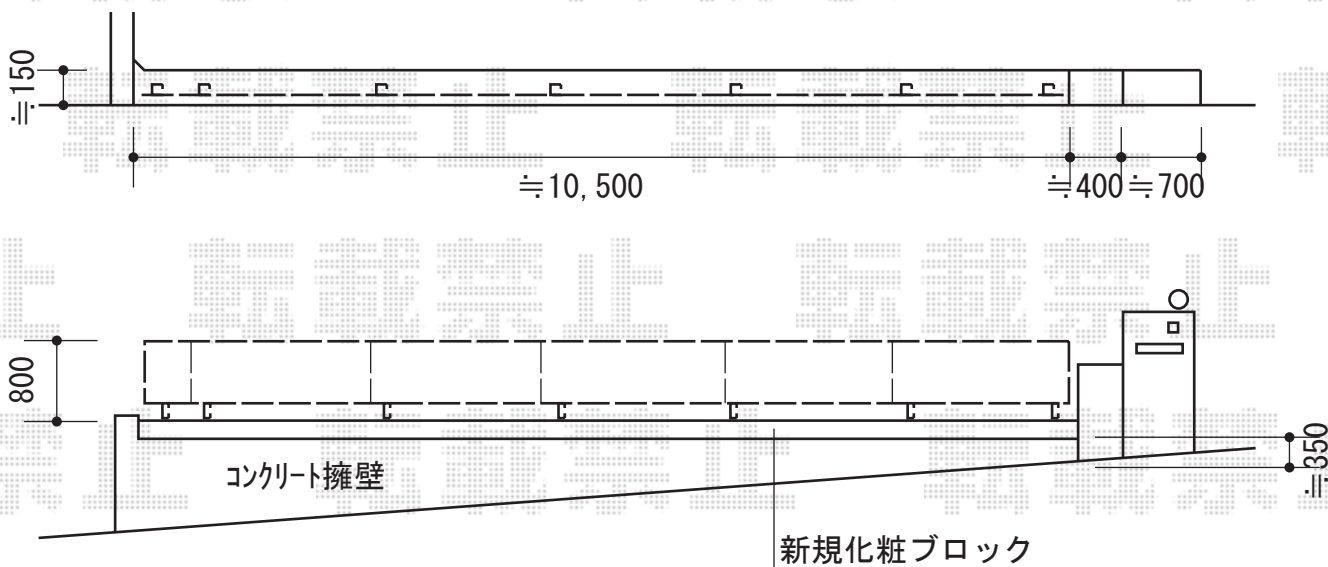

エクスラインフェンス1型 自由柱

YKK AP エクスラインフェンス1型 自由柱
本体1枚 (W×H) = (1,975mm×800mm) × 8枚
自由柱1型 : T80×11本
端部カバー : T80×2本
エンドキャップ : ×2セット
色 : ホワイト

現場状況や作図制限により概略図の内容と多少の違いが生じることがございます。
施工時は、現場優先とさせて頂きたく思いますので、お立会い頂き、
最終のご指示のほど、何卒、宜しくお願い致します。