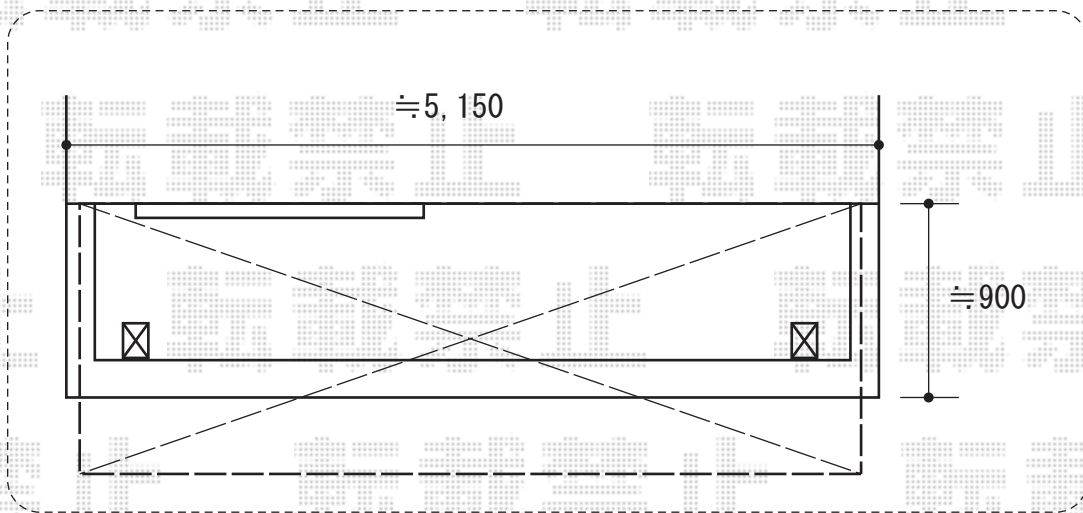

ヴェクターテラス R型 屋根タイプ 単体 積雪～20cm対応

YKK AP ヴェクターテラス R型 屋根タイプ 単体 積雪～20cm対応
間口= メーター2.5間 (柱芯々4,718mm 屋根幅5,030mm)
出幅= 4尺 (1,170mm)
色: プラチナステン
屋根材: ポリカーボネート (アースブルー)
柱仕様: 柱奥行移動タイプ (柱2本)
施工方法: 下止め仕様
躯体式バルコニー取付部品: 中間用×2