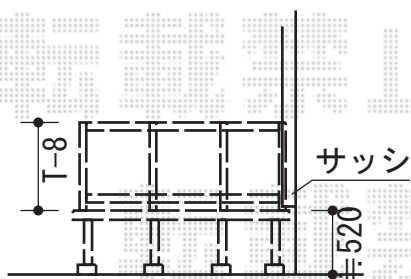

## リコステージII

トステム リコステージII  
間口=2.5間 (4,340mm)  
出幅=9尺 (2,713mm)  
色：ソフトブラウン  
床板：標準(溝なし)/縦貼り  
幕板：幕板A (厚)  
束柱：束柱A (550mm)

現場状況や作図制限により概略図の内容と多少の違いが生じることがございます。  
施工時は、現場優先とさせて頂きたく思いますので、お立会い頂き、  
最終のご指示のほど、何卒、宜しくお願い致します。