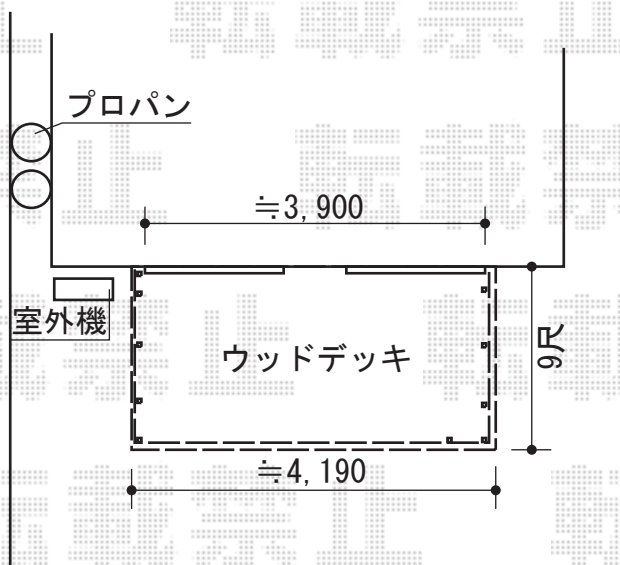

## リコステージII

トステム リコステージII  
間口=2.5間 (4,340mm)  
出幅=9尺 (2,713mm)  
色：ソフトブラウン  
床板：標準(溝なし)/縦貼り  
幕板：幕板A (厚)  
束柱：束柱A (550mm)

現場状況や作図制限により概略図の内容と多少の違いが生じることがございます。  
施工時は、現場優先とさせて頂きたく思いますので、お立会い頂き、  
最終のご指示のほど、何卒、宜しくお願い致します。