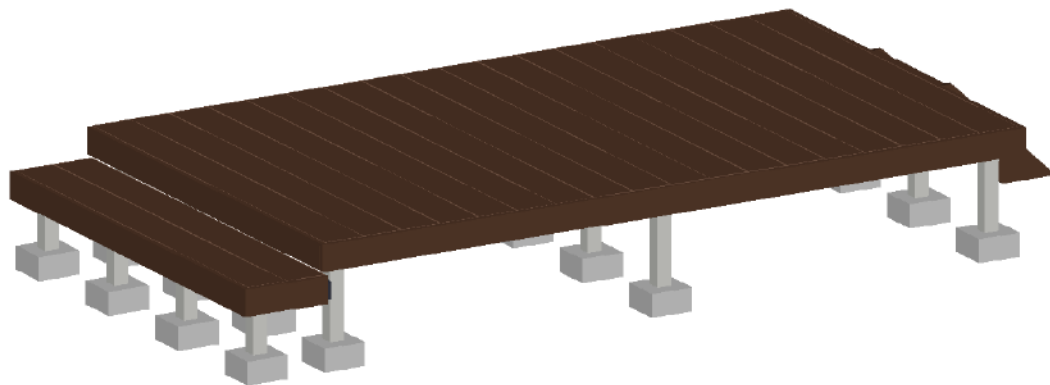

## リウッドデッキ 200

YKK AP リウッドデッキ 200  
間口= 2.0間 (3,651mm)  
出幅= 7尺 (2,120mm)  
色: レッドブラウン  
床板: 縦貼り  
幕板: 標準幕板  
束柱: Sタイプ (550mm) (色: プラチナステン)

YKK AP 段床 1段 (片側面タイプ)  
出幅= 7尺用  
色: レッドブラウン

YKK AP リウッドステップ5型 2段 Sタイプ  
色: レッドブラウン