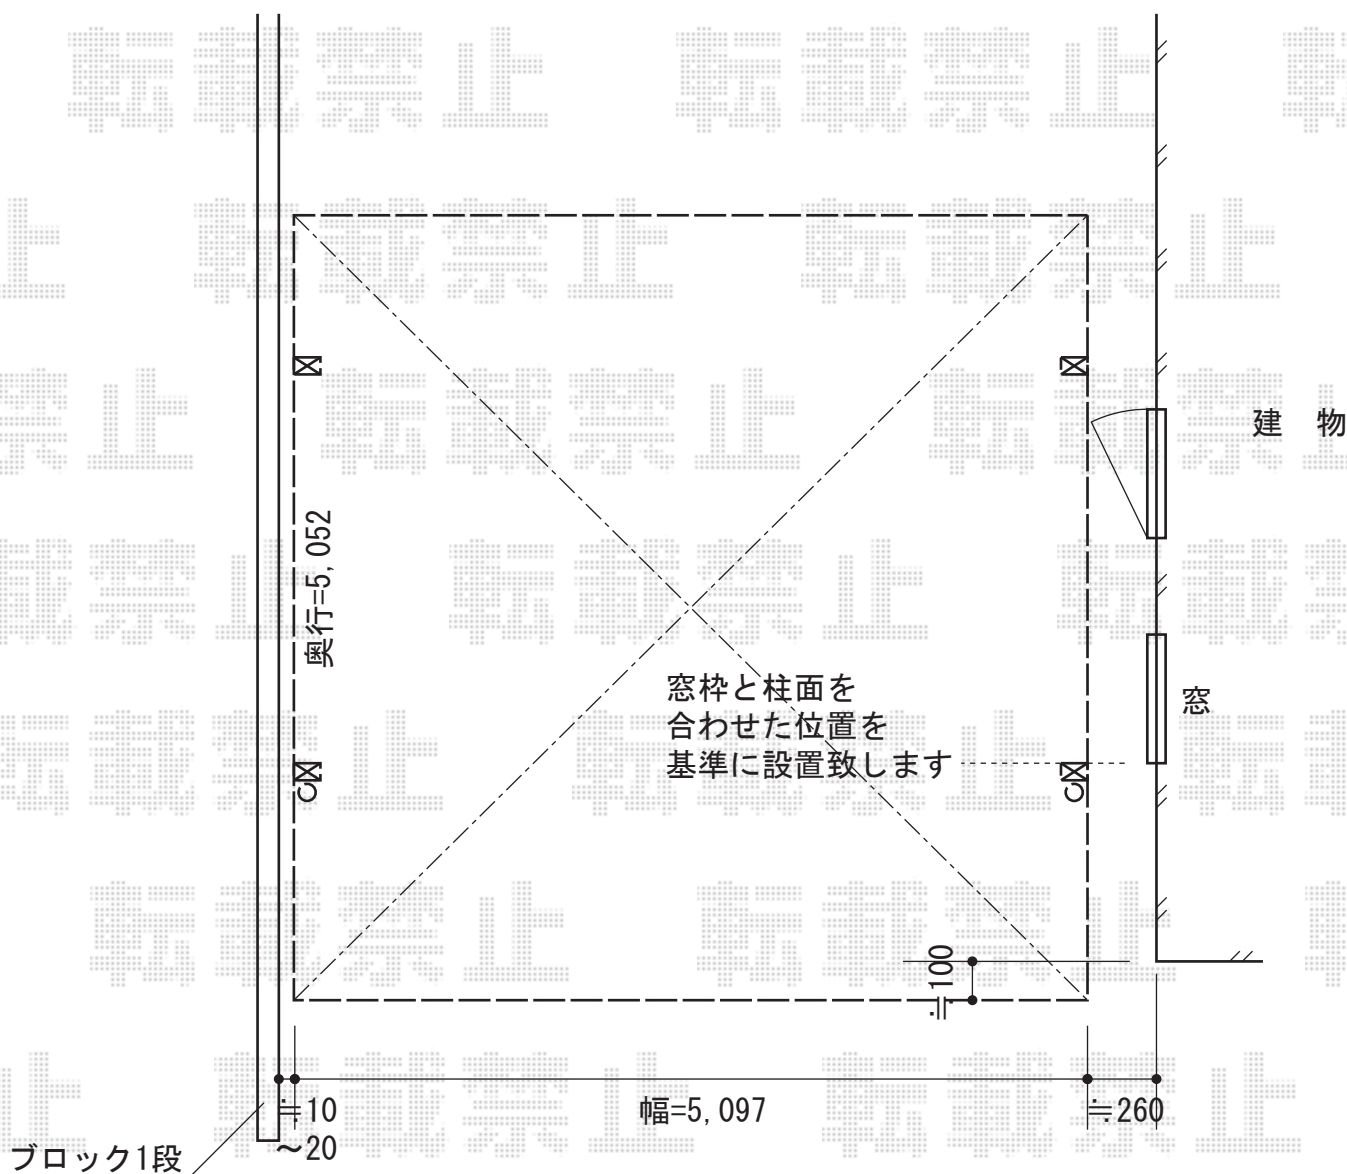

レイナツインポートグラン 積雪～20cm対応

YKK AP レイナツインポートグラン 積雪～20cm対応  
幅= 5,097mm  
奥行= 5,052mm  
色： ホワイト  
屋根材： ポリカーボネート（アースブルー）  
柱仕様： ハイルーフ柱仕様（有効高 約2,350mm）

現場状況や作図制限により概略図の内容と多少の違いが生じることがございます。  
施工時は、現場優先とさせて頂きたく思いますので、お立会い頂き、  
最終のご指示のほど、何卒、宜しくお願い致します。