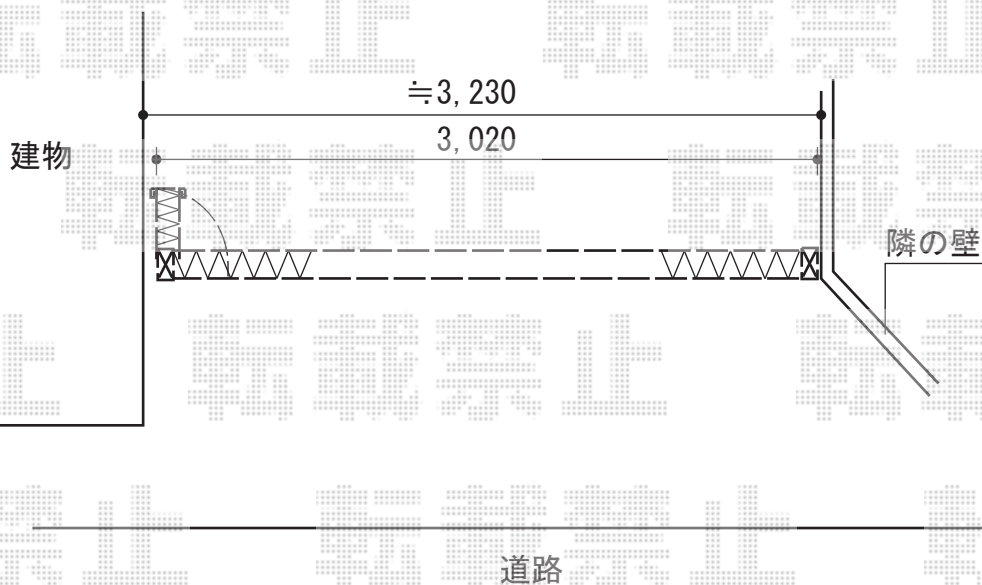

トリップゲート REHG-A ノンキャスト 片開き 30S

Value Select トリップゲート REHG-A ノンキャスト 片開き 30S
開口幅= 2,870mm
全幅= 3,020mm
たたみ幅= 587mm
高さ= 1,231mm
色： ツートン (TW)
キャスター数： 無しタイプ
落棒数： 1本

現場状況や作図制限により概略図の内容と多少の違いが生じることがございます。
施工時は、現場優先とさせて頂きたく思いますので、お立会い頂き、
最終のご指示のほど、何卒、宜しくお願い致します。