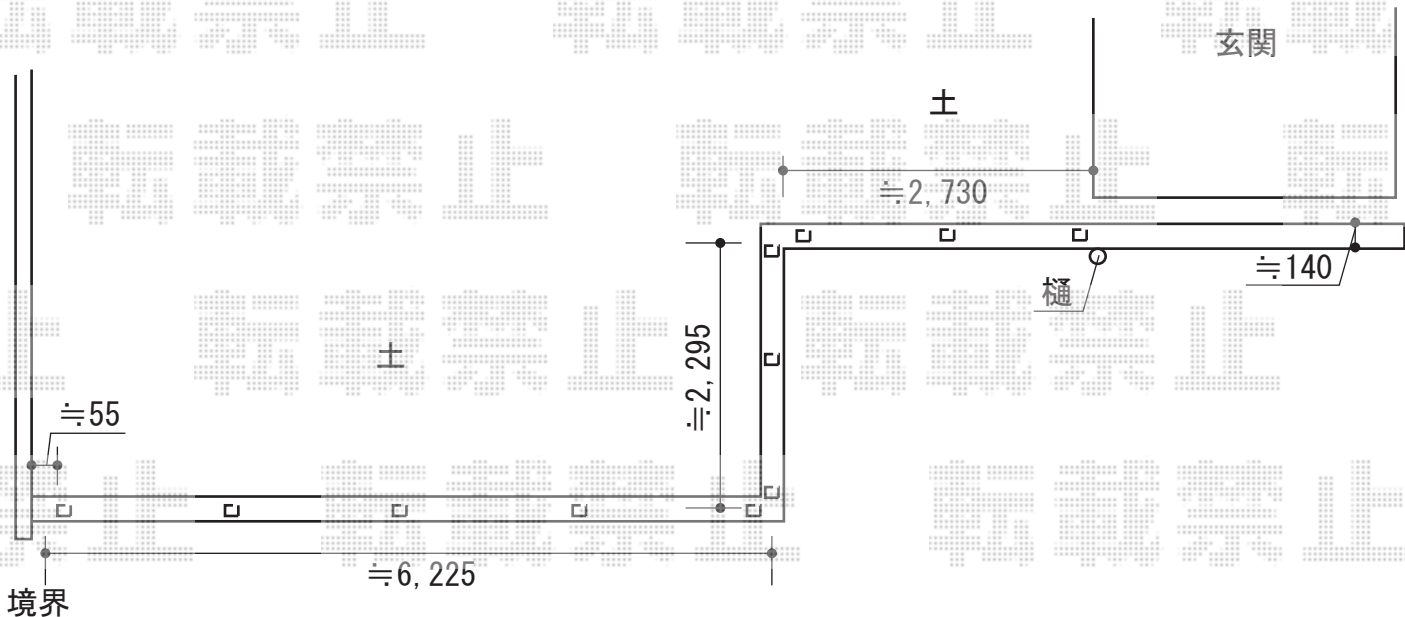

プリオR1型フェンス

- フェンス -

勾配がございます。

TOEX プリオR1型フェンス
本体1枚 (W×H) = (1975×800mm) × 8枚
柱仕様 : T-8×11本
部品セット : 11セット
色 : シャイングレー
コーナー継手 : 2セット
端部キャップ : 1セット

現場状況や作図制限により概略図の内容と多少の違いが生じることがございます。
施工時は、現場優先とさせて頂きたく思いますので、お立会い頂き、
最終のご指示のほど、何卒、宜しくお願い致します。