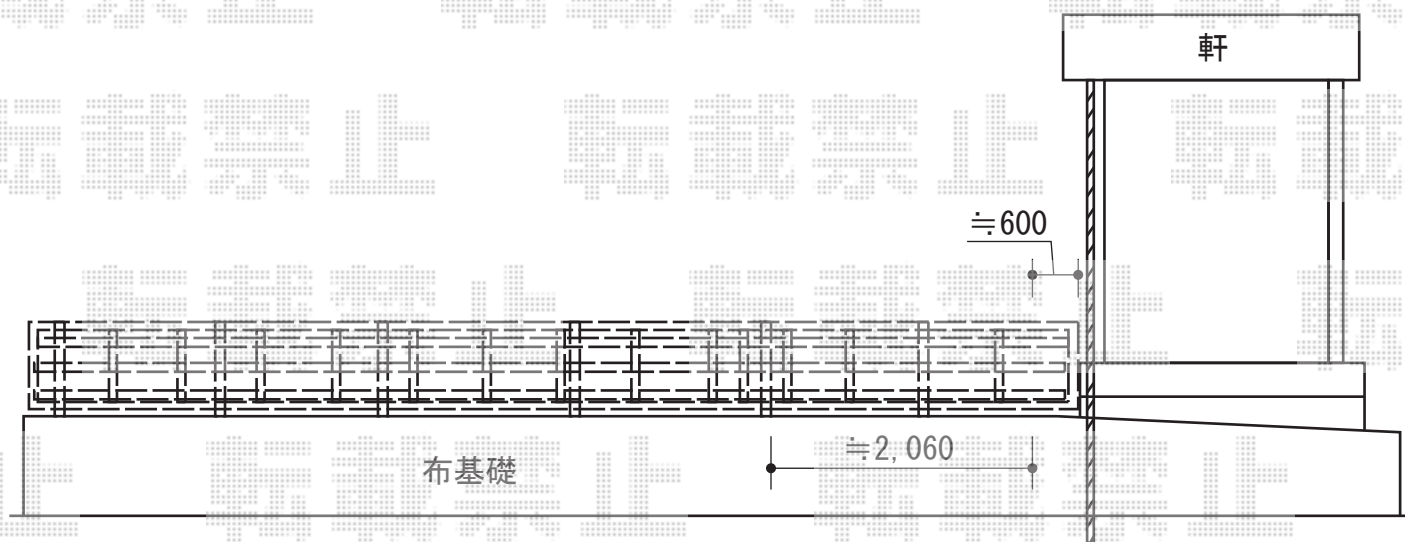

プリオR1型フェンス

- フェンス -

勾配がございます。

TOEX プリオR1型フェンス
本体1枚 (W×H) = (1975×800mm) × 8枚
柱仕様 : T-8×11本
部品セット : 11セット
色 : シャイングレー
コーナー継手 : 2セット
端部キャップ : 1セット

現場状況や作図制限により概略図の内容と多少の違いが生じることがございます。
施工時は、現場優先とさせて頂きたく思いますので、お立会い頂き、
最終のご指示のほど、何卒、宜しくお願い致します。