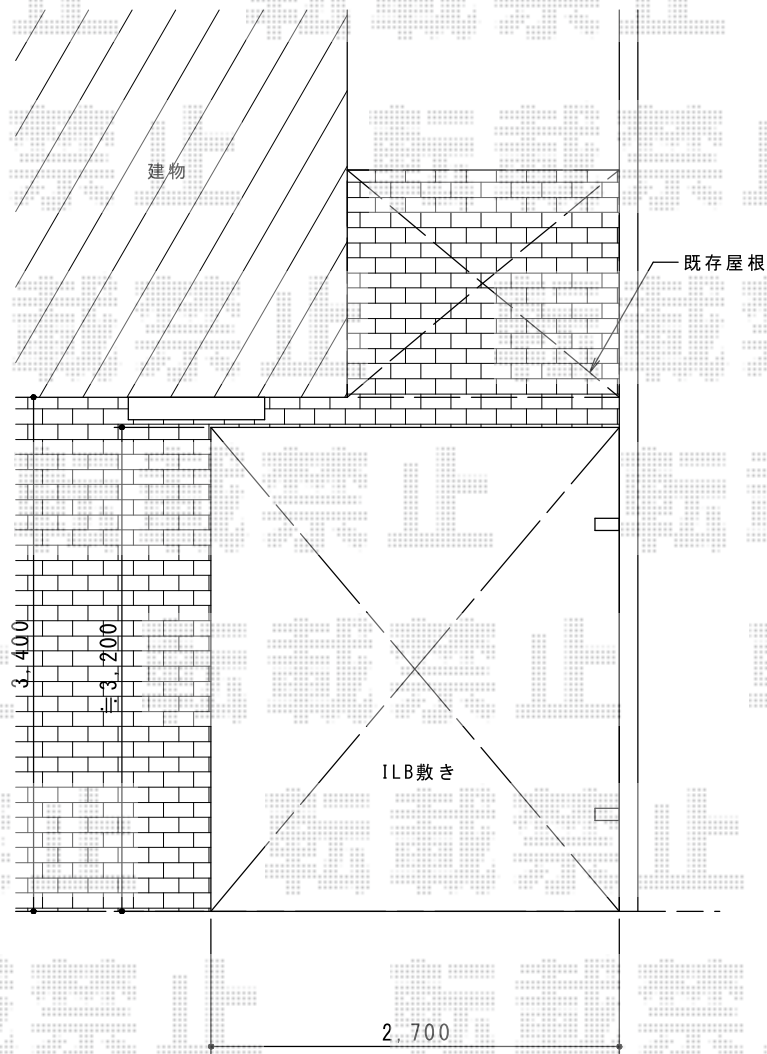

プレシオSPORT 積雪~20cm対応

Value Select プレシオSPORT 積雪~20cm対応

幅=2,700mm

奥行=5,052mm

色：グレースブラウン

屋根材：熱線遮断ポリカーボネート（スカイブルーマット調）

柱仕様：ハイルーフ柱仕様（有効高 約2,250mm）

現場状況や作図制限により概略図の内容と多少の違いが生じることがございます。
施工時は、現場優先とさせて頂きたく思いますので、お立会い頂き、
最終のご指示のほど、何卒、宜しくお願い致します。