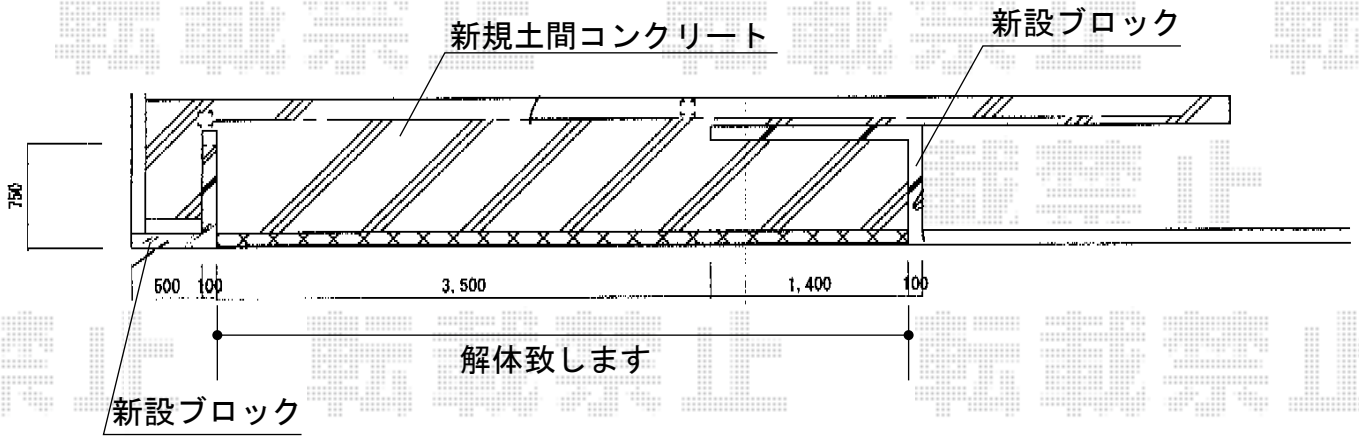

エスライドD型 片引き 手動式

TOEX エスライドC型 片引き 手動式
本体 (W×H) = (3,500×1,600mm)
色：オータムブラウン
錠：エスライド片引きタイプ用錠
開き：右引き

現場状況や作図制限により概略図の内容と多少の違いが生じることがございます。
施工時は、現場優先とさせて頂きたく思いますので、お立会い頂き、
最終のご指示のほど、何卒、宜しくお願い致します。

EX-SHOP
HTTP://WWW.EX-SHOP.NET