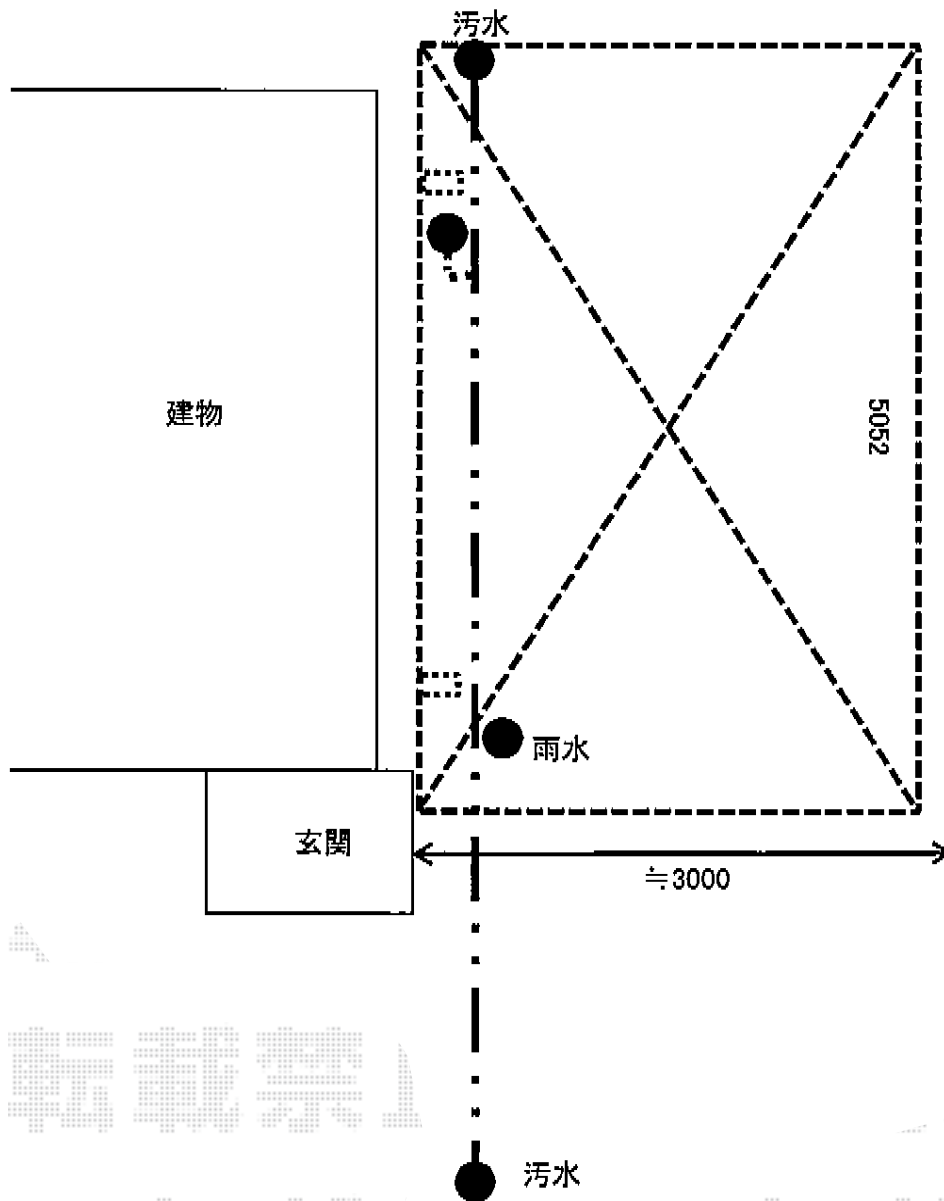

レイナポートグラン 積雪～20cm対応

YKK AP レイナポートグラン 積雪～20cm対応

幅= 2,400mm / 2,700mm

奥行= 5,052mm

色： プラチナステン

屋根材： 熱線遮断ポリカーボネート（アースブルーマット調）

柱仕様： 標準柱仕様（有効高 約2,000mm）

現場状況や作図制限により概略図の内容と多少の違いが生じることがございます。
施工時は、現場優先とさせて頂きたく思いますので、お立会い頂き、
最終のご指示のほど、何卒、宜しくお願い致します。