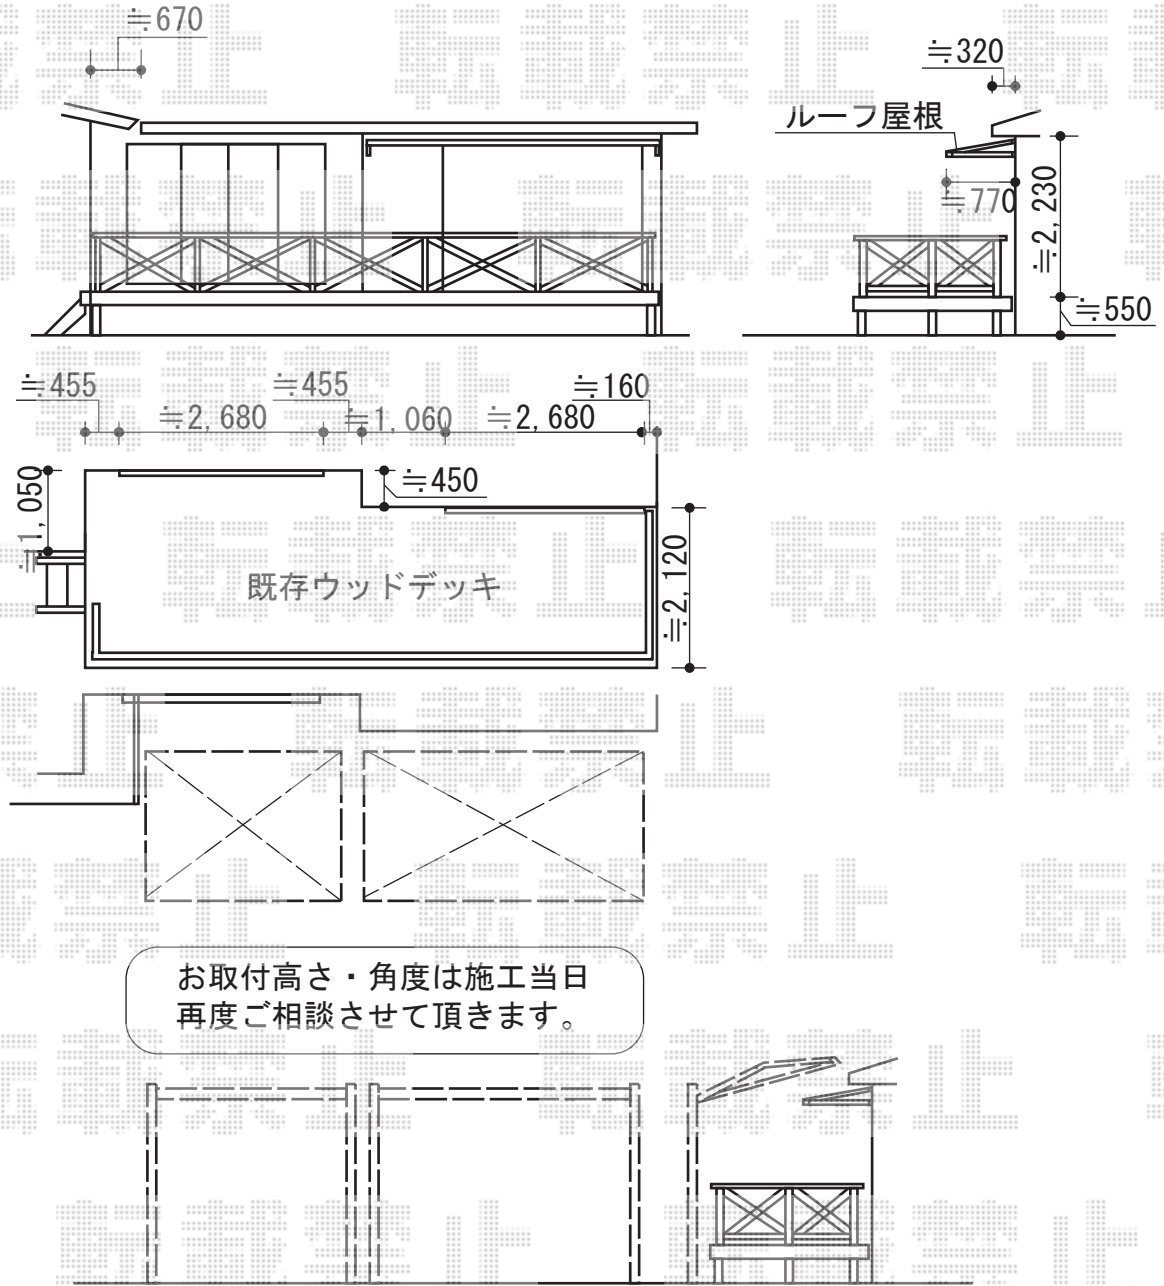

オーニング

お取付高さ・角度は施工当日
再度ご相談させていただきます。

トステム 彩樹A型 ボックスタイプ 手動式
間口= 2,730mm
出幅= 2,000mm
本体色： シャイングレー
キャンバス色： アクリル
駆動： 手動式/外観左駆動
クランクハンドル： 長さ1,000mm

トステム 彩樹A型 ボックスタイプ 手動式
間口= 3,640mm
出幅= 2,000mm
本体色： シャイングレー
キャンバス色： アクリル
駆動： 手動式/外観左駆動
クランクハンドル： 長さ1,000mm