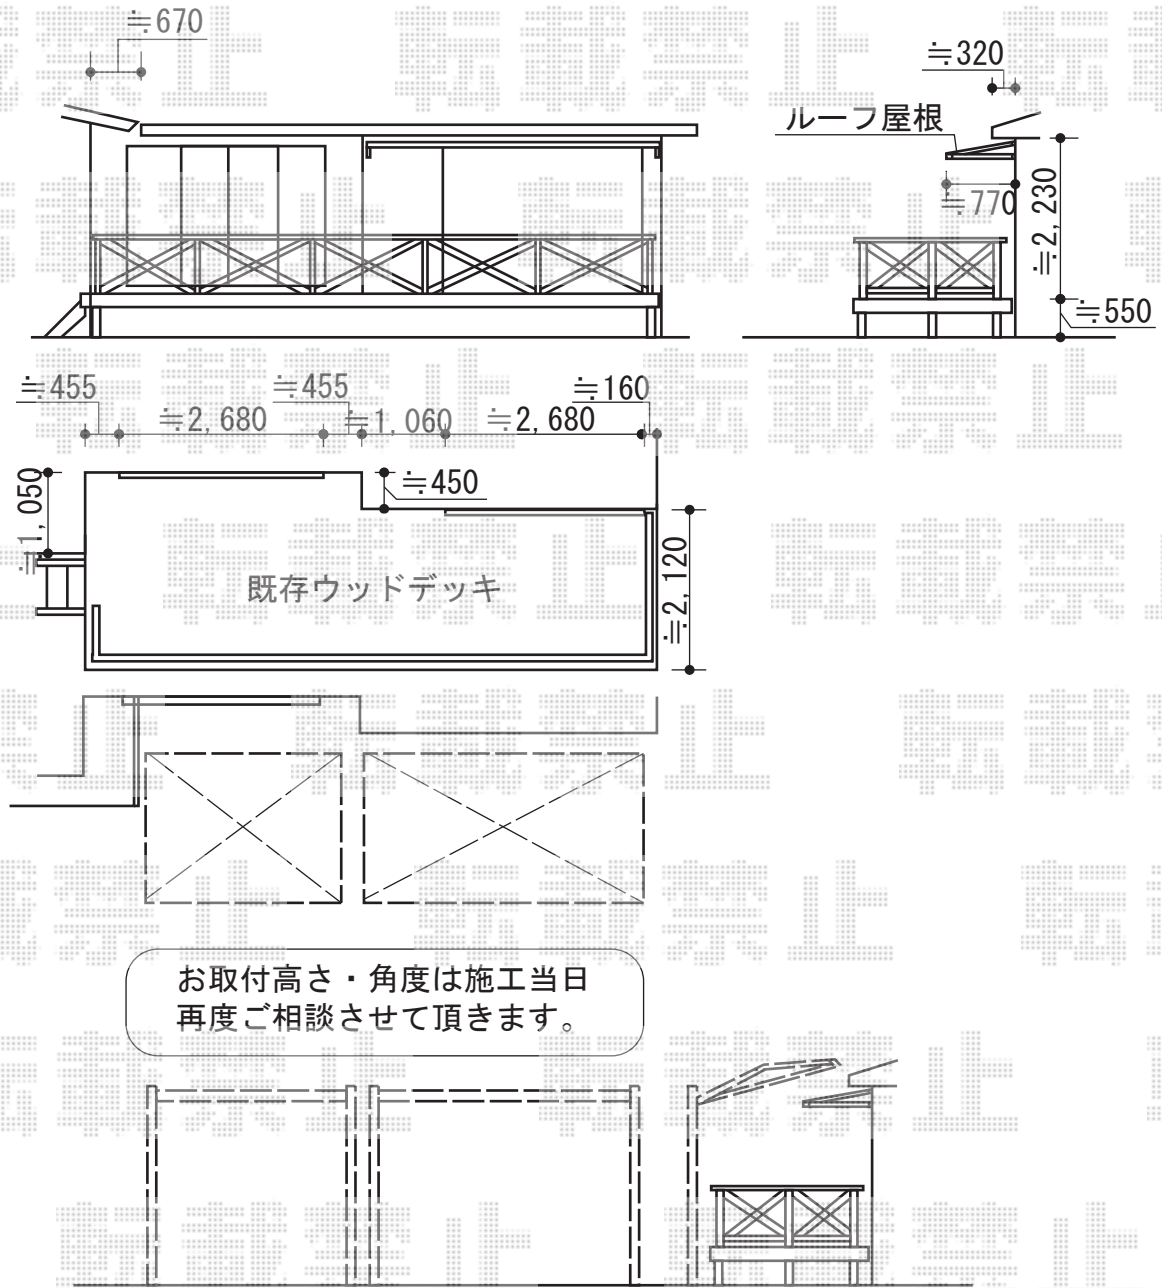

オーニング

お取付高さ・角度は施工当日
再度ご相談させていただきます。

トステム 彩樹A型 ボックスタイプ 手動式
間口= 2,730mm
出幅= 2,000mm
本体色： シャイングレー
キャンバス色： アクリル
駆動： 手動式/外観左駆動
クランクハンドル： 長さ1,000mm

トステム 彩樹A型 ボックスタイプ 手動式
間口= 3,640mm
出幅= 2,000mm
本体色： シャイングレー
キャンバス色： アクリル
駆動： 手動式/外観左駆動
クランクハンドル： 長さ1,000mm