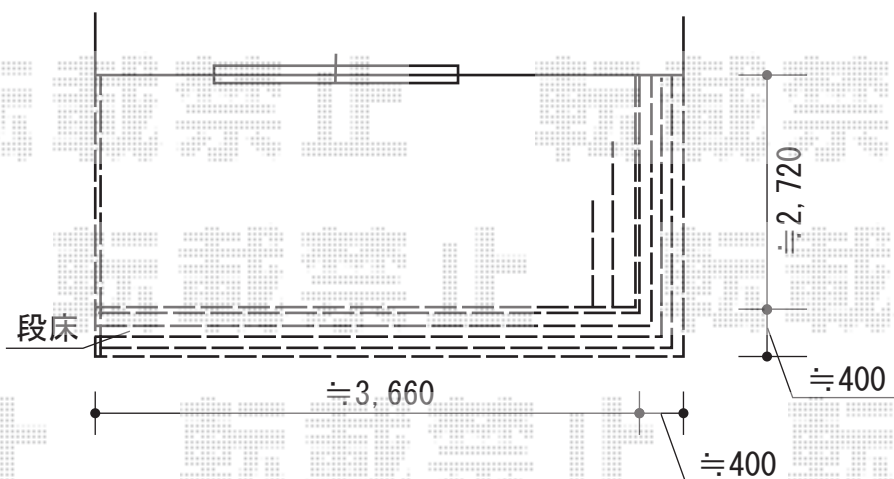

リウッドデッキ 200

YKK AP リウッドデッキ 200

間口= 2.0間 (3,651mm)

出幅= 9尺 (2,720mm)

色： ナチュラルブラウン/束柱色： カームブラック

床板： 縦貼り

束柱： Tタイプ (400~500mm)

YKK AP リウッドデッキ 200 段床セット 正面・片側面タイプ

間口= 2.0間用

出幅= 9尺用

色： ナチュラルブラウン/束柱色： カームブラック

現場状況や作図制限により概略図の内容と多少の違いが生じることがございます。
施工時は、現場優先とさせて頂きたく思いますので、お立会い頂き、
最終のご指示のほど、何卒、宜しくお願い致します。

EX-SHOP
HTTP://WWW.EX-SHOP.NET

担当：竹下

全ての著作権は、エクスショップに帰属します。当社とのお取引目的外の使用・複製・転載禁止となっております。