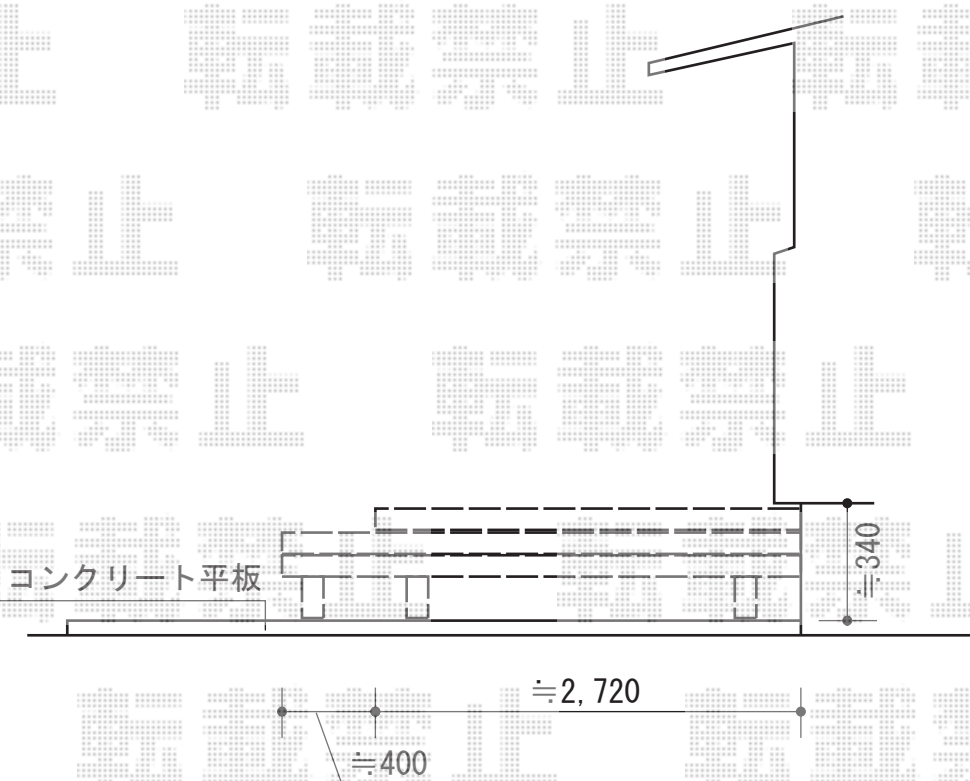

リウッドデッキ 200

YKK AP リウッドデッキ 200

間口= 2.0間 (3,651mm)

出幅= 9尺 (2,720mm)

色： ナチュラルブラウン/束柱色： カームブラック

床板： 縦貼り

束柱： Tタイプ (400~500mm)

YKK AP リウッドデッキ 200 段床セット 正面・片側面タイプ

間口= 2.0間用

出幅= 9尺用

色： ナチュラルブラウン/束柱色： カームブラック

現場状況や作図制限により概略図の内容と多少の違いが生じることがございます。
施工時は、現場優先とさせて頂きたく思いますので、お立会い頂き、
最終のご指示のほど、何卒、宜しくお願い致します。

EX-SHOP
HTTP://WWW.EX-SHOP.NET

担当：竹下

全ての著作権は、エクスショップに帰属します。当社とのお取引目的外の使用・複製・転載禁止となっております。