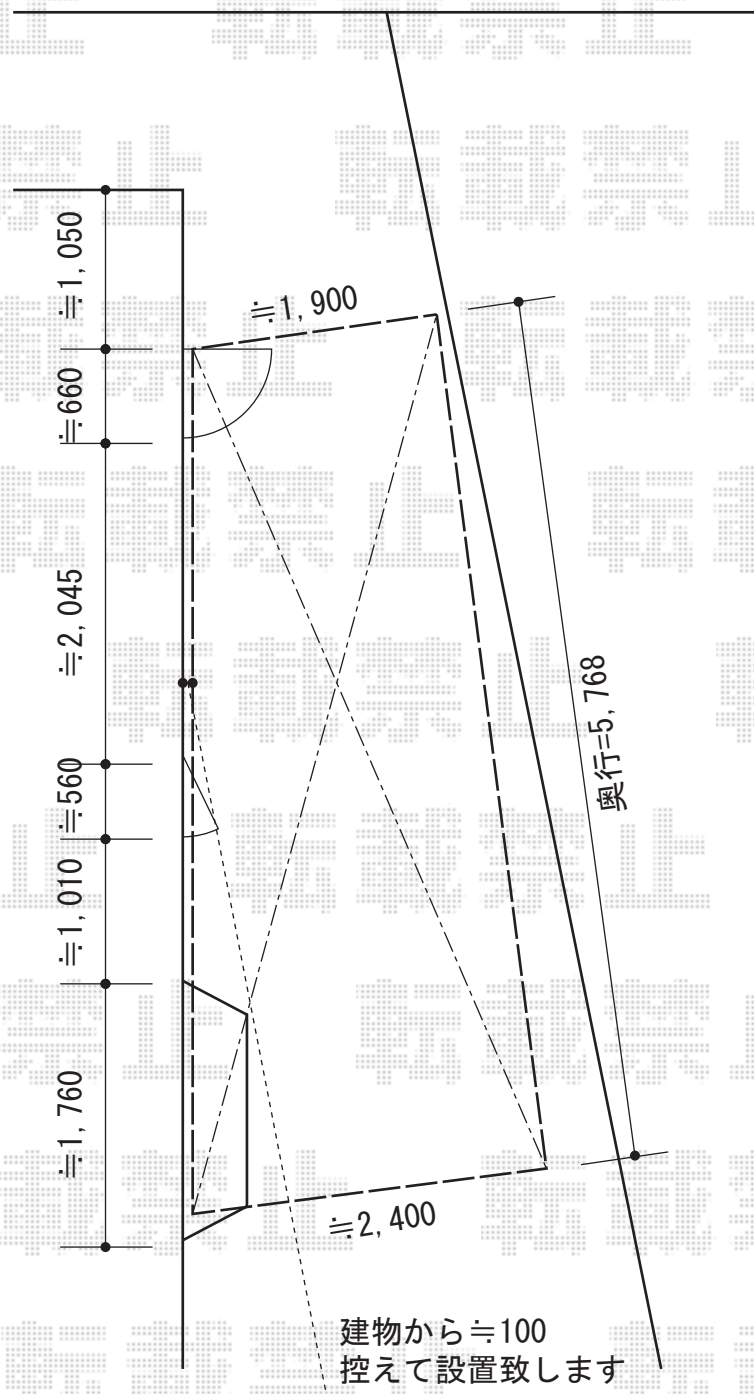

レイナポートグラン 積雪~20cm対応

YKK AP レイナポートグラン 積雪~20cm対応  
幅= 2,400mm  
奥行= 5,768mm  
色： プラチナステン  
屋根材： ポリカーボネート（トーマイマット）  
柱仕様： ハイルフ柱仕様（有効高 約2,350mm）  
追加部材： 斜め切り詰め用前枠

現場状況や作図制限により概略図の内容と多少の違いが生じることがございます。  
施工時は、現場優先とさせて頂きたく思いますので、お立会い頂き、  
最終のご指示のほど、何卒、宜しくお願い致します。