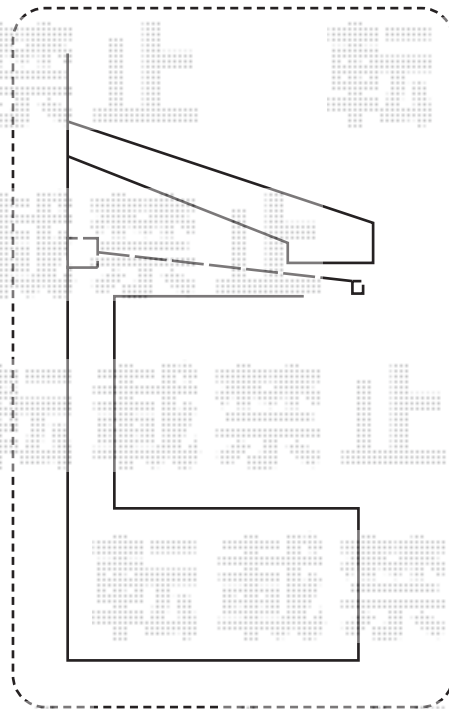

彩風S型 手動式

トステム 彩風C型 手動式
間口= 関東間1.5間 (2,730mm)
出幅= 2,000mm
本体色： ホワイト
キャンバス色： 【仮】 アクリル (ベージュ)
駆動： 手動式/外観左駆動
クランクハンドル： 長さ1,500mm
オプション： ベースプレートセット

現場状況や作図制限により概略図の内容と多少の違いが生じることがございます。
施工時は、現場優先とさせていただきますので、お立会い頂き、
最終のご指示のほど、何卒、宜しくお願い致します。