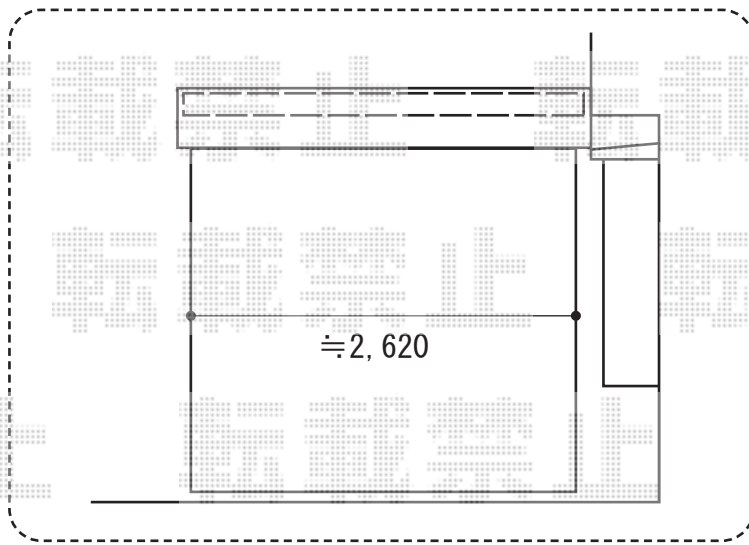

彩風S型 手動式

トステム 彩風C型 手動式
間口= 関東間1.5間 (2,730mm)
出幅= 2,000mm
本体色： ホワイト
キャンバス色： 【仮】 アクリル (ベージュ)
駆動： 手動式/外観左駆動
クランクハンドル： 長さ1,500mm
オプション： ベースプレートセット

現場状況や作図制限により概略図の内容と多少の違いが生じることがございます。
施工時は、現場優先とさせていただきますので、お立会い頂き、
最終のご指示のほど、何卒、宜しくお願い致します。