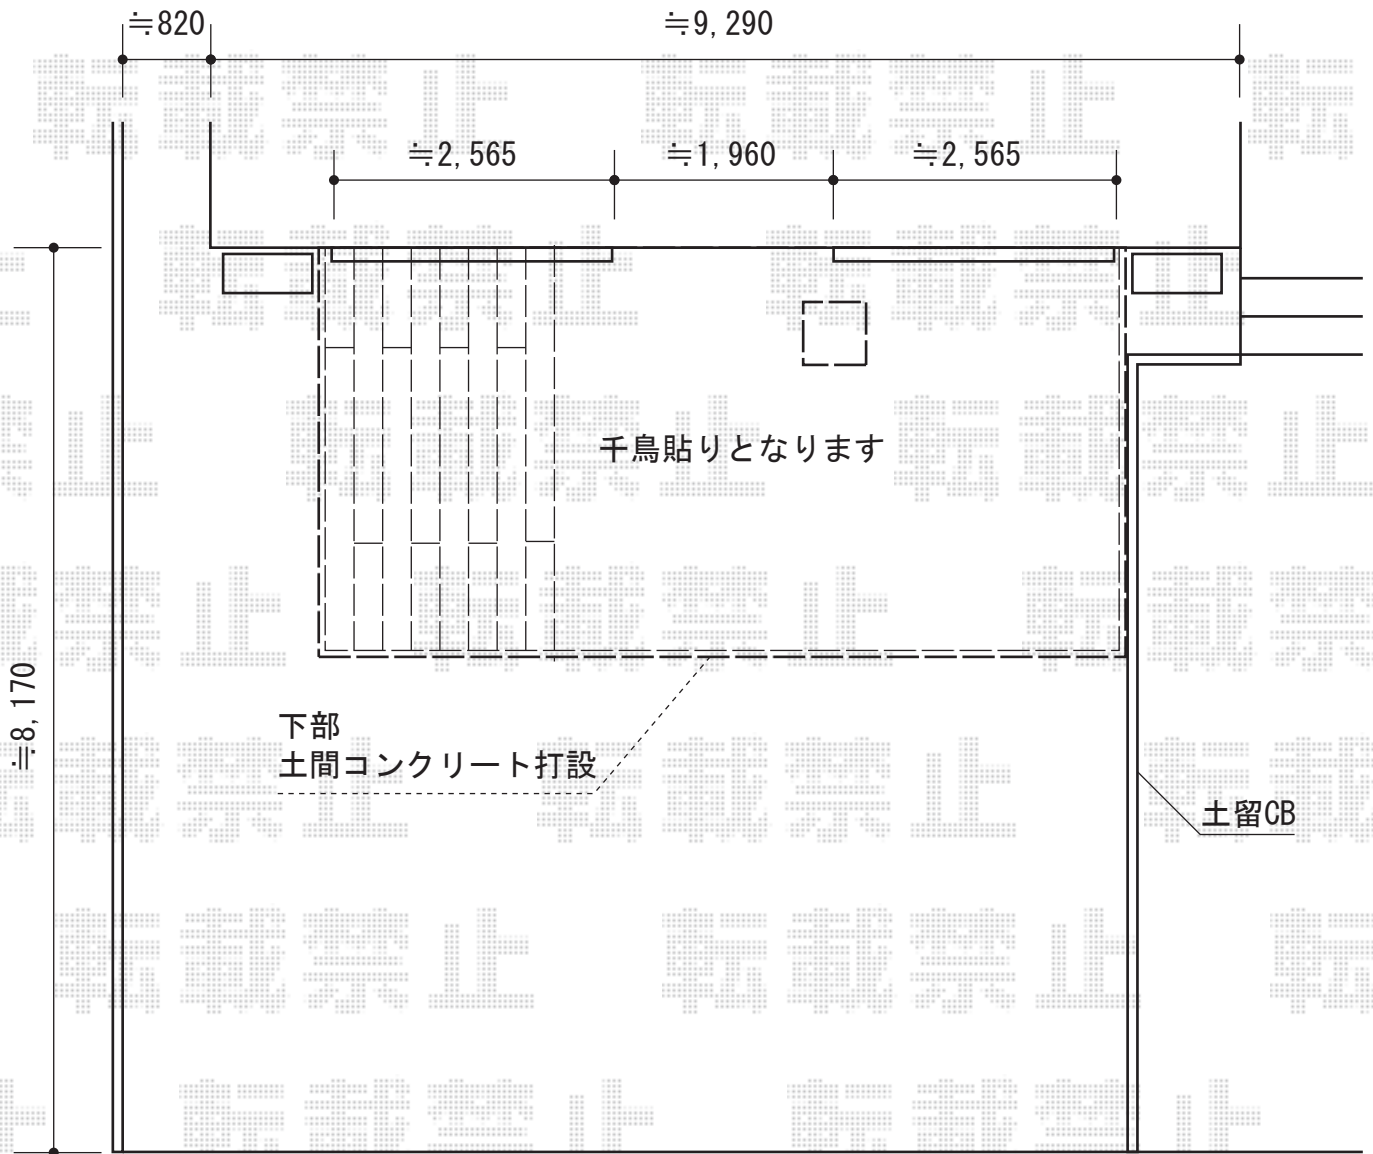

リウッドデッキ 200+点検口

YKK AP リウッドデッキ 200
間口= 4.0間 (7,251mm)
出幅= 12尺 (3,620mm)
色：ウォームグレイ
床板：縦貼り (千鳥貼り)
束柱：Tタイプ (400~550mm) (色：プラチナステン)

YKK AP 点検口
点検口 (把手付き) : 1
点検口大引 : 1
束柱 (2本入り) : Tタイプ1

現場状況や作図制限により概略図の内容と多少の違いが生じることがございます。
施工時は、現場優先とさせて頂きたく思いますので、お立会い頂き、
最終のご指示のほど、何卒、宜しくお願い致します。