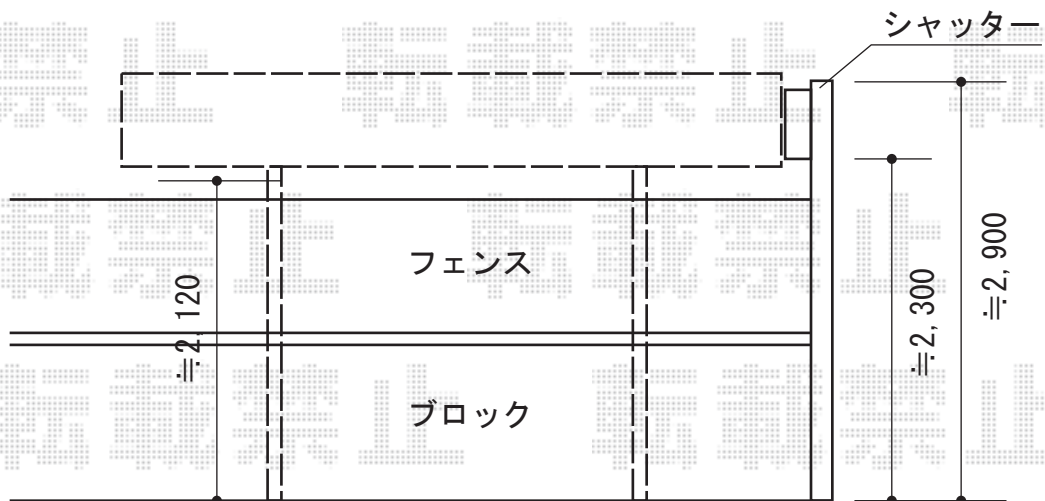

# カーブポートシグマIII 積雪～30cm対応

トステム カーブポートシグマIII 積雪～30cm対応

幅= 3,000mm

奥行= 4,980mm

色： シャイングレー

屋根材： 熱線吸収アクアポリカーポネート（ライトブルー）

柱仕様： ロング柱23仕様（有効高 約2,300mm）

現場状況や作図制限により概略図の内容と多少の違いが生じることがございます。  
施工時は、現場優先とさせて頂きたく思いますので、お立会い頂き、  
最終のご指示のほど、何卒、宜しくお願い致します。