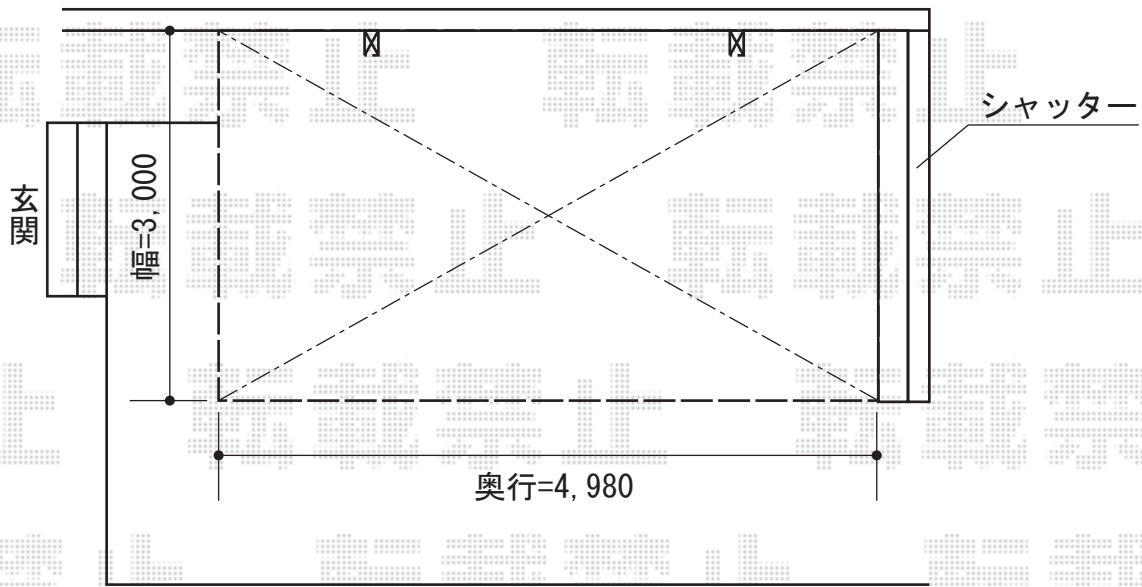

# カーブポートシグマIII 積雪～30cm対応

トステム カーブポートシグマIII 積雪～30cm対応

幅= 3,000mm

奥行= 4,980mm

色： シャイングレー

屋根材： 熱線吸収アクアポリカーポネート（ライトブルー）

柱仕様： ロング柱23仕様（有効高 約2,300mm）

現場状況や作図制限により概略図の内容と多少の違いが生じることがございます。  
施工時は、現場優先とさせて頂きたく思いますので、お立会い頂き、  
最終のご指示のほど、何卒、宜しくお願い致します。