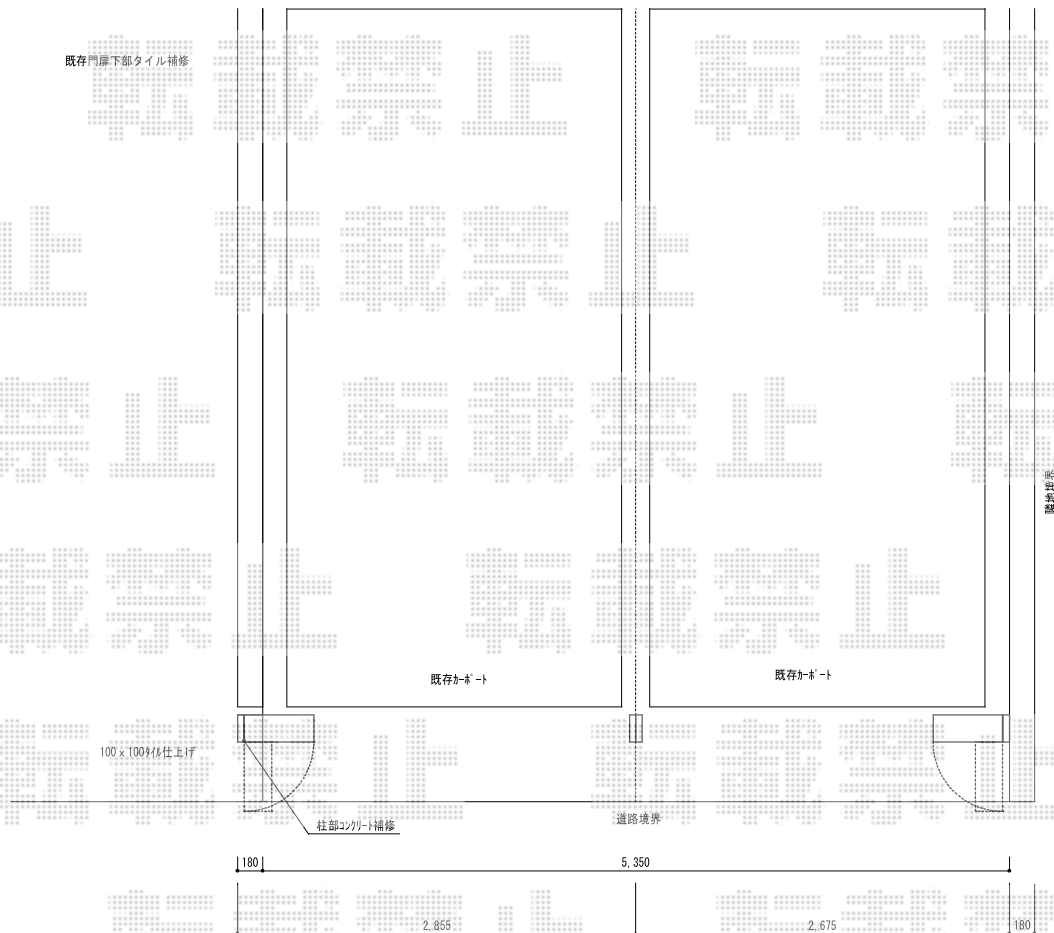

# レイオス2型 ノンレール 両開き

YKK AP レイオス2型 ノンレール 両開き  
全幅=5,914mm  
たたみ幅=497/497mm  
高さ=柱:1,170 mm 扉:1,150 (mm)  
色: プラチナステン  
キャスター数: 2箇所+2箇所  
落棒数: 1本+1本  
オプション: 転倒防止金具×3

現場状況や作図制限により概略図の内容と多少の違いが生じることがございます。  
施工時は、現場優先とさせて頂きたく思いますので、お立会い頂き、  
最終のご指示のほど、何卒、宜しくお願い致します。