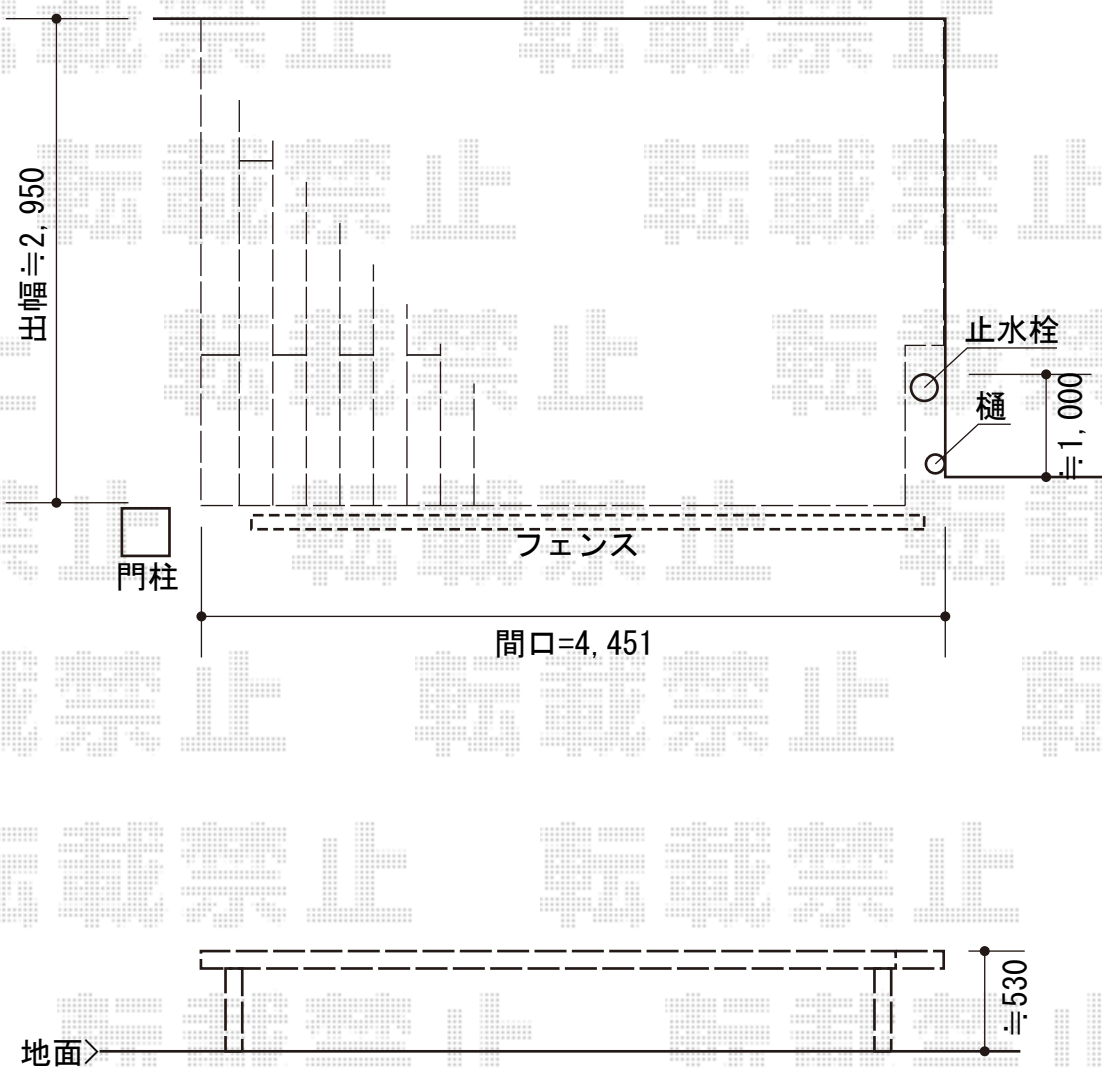

# リウッドデッキ 200

※既存フェンス柱部分は  
現場合わせでの加工となります。

YKK AP リウッドデッキ 200

間口= 2.5間 (4,451mm)

出幅= 10尺 (3,020mm)

色： ナチュラルブラウン

床板： 縦貼り(千鳥貼り)

幕板： 標準幕板

束柱： Uタイプ (700mm) (色： プラチナステン)

現場状況や作図制限により概略図の内容と多少の違いが生じることがございます。  
施工時は、現場優先とさせて頂きたく思いますので、お立会い頂き、  
最終のご指示のほど、何卒、宜しくお願い致します。

EX-SHOP  
HTTP://WWW.EX-SHOP.NET

担当：松保