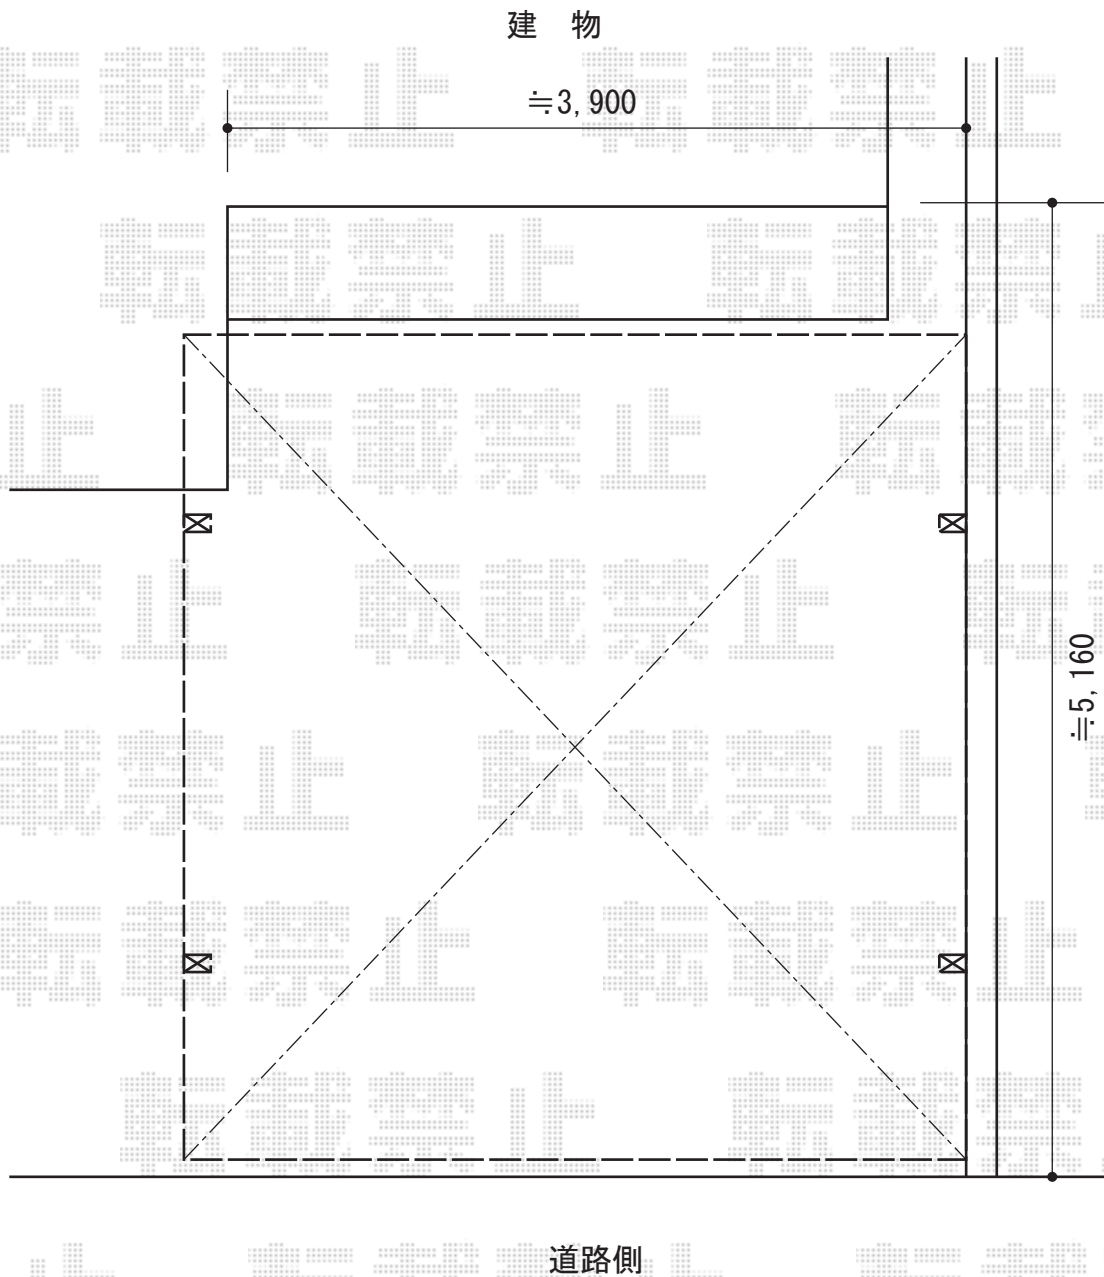

レイナツインポートグラン 積雪～20cm対応

YKK AP レイナツインポートグラン 積雪～20cm対応
幅= 4,185mm
奥行= 5,052mm
色： ホワイト
屋根材： ポリカーボネート（トーマイマット）
柱仕様： ハイルフ柱仕様（有効高 約2,350mm）

現場状況や作図制限により概略図の内容と多少の違いが生じることがございます。
施工時は、現場優先とさせて頂きたく思いますので、お立会い頂き、
最終のご指示のほど、何卒、宜しくお願い致します。