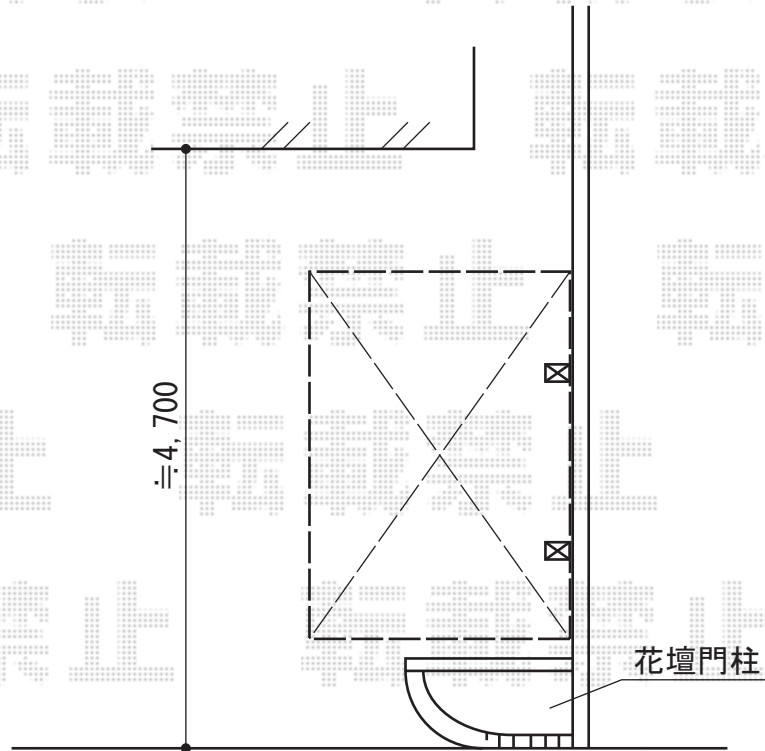

プレシオスポーツ ミニ

Value Select プレシオスポーツ ミニ
幅=2,100mm
奥行=2,904mm
色:ノーブルステン
屋根材:ポリカーボネート(スカイブルー)
柱仕様:標準柱仕様

現場状況や作図制限により概略図の内容と多少の違いが生じることがございます。
施工時は、現場優先とさせて頂きたく思いますので、お立会い頂き、
最終のご指示のほど、何卒、宜しくお願い致します。

EX-SHOP
HTTP://WWW.EX-SHOP.NET