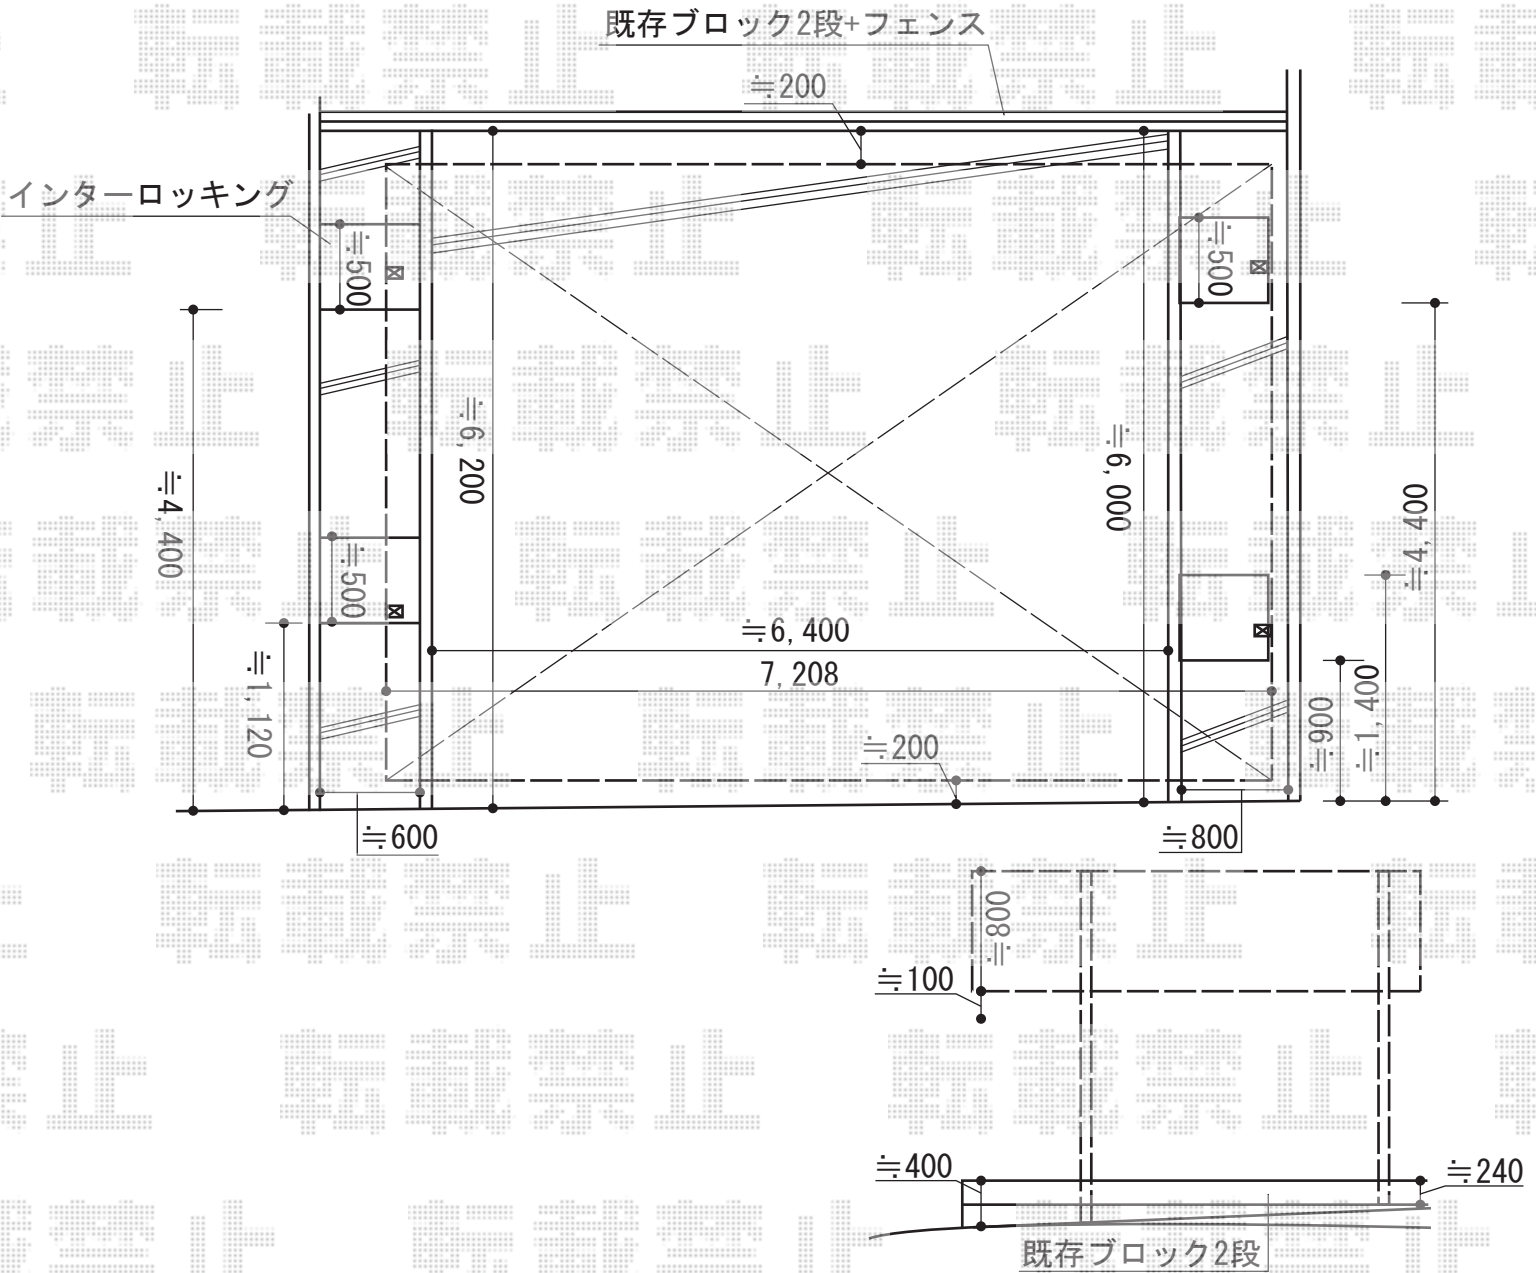

リベルポートシグマIII 3台用 積雪~20cm対応

トステム リベルポートシグマIII 3台用 積雪~20cm対応
 幅= 7,208mm
 奥行= 5,600mm
 色: シャイングレー
 屋根材: 熱線吸収アクアポリカーボネート (ライトブルー)
 柱仕様: ロング柱23仕様 (有効高 約2,300mm)

現場状況や作図制限により概略図の内容と多少の違いが生じることがございます。
 施工時は、現場優先とさせて頂きたく思いますので、お立会い頂き、
 最終のご指示のほど、何卒、宜しくお願い致します。