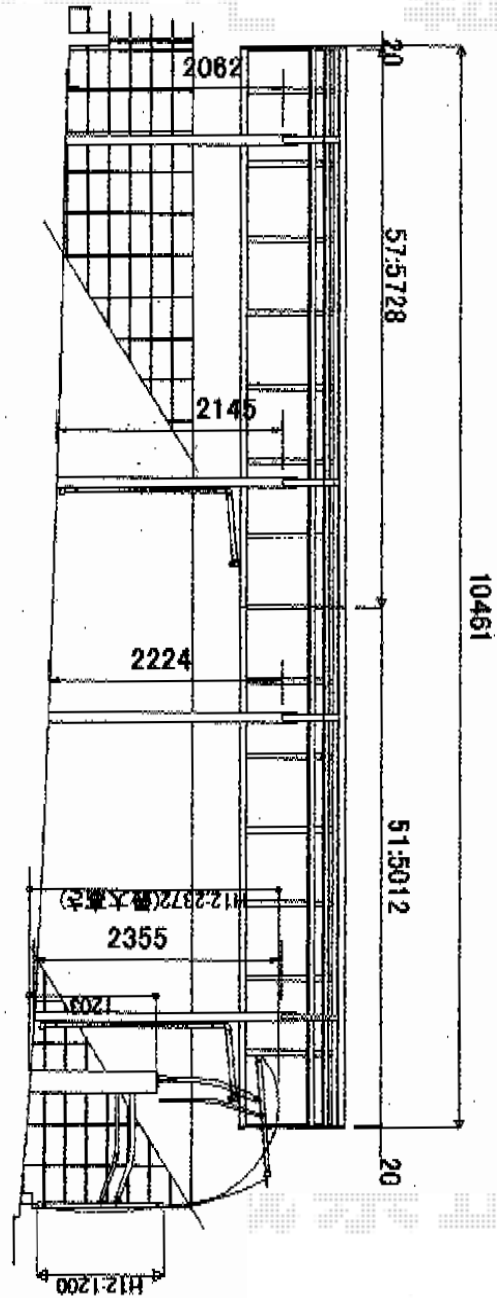

カーポート・カーゲート

YKK AP レイナキャップポートグラン 縦連棟積雪～20cm対応
 幅=3,002mm
 奥行=11,496mm
 色：プラチナステン
 屋根材：熱線遮断ポリカーボネート(トーマイマツト)
 柱仕様：ハイルーフ柱仕様(有効高 約2,350mm)

YKK AP エクスラインアップゲート 5型 電動式
 本体(W×H)=(2,880mm×1,200mm)
 色：プラチナステン
 柱仕様：ハイルーフ柱仕様(有効通過高2,140mm)
 駆動：1モーター外観左側駆動

ハイルーフ 2355

現場状況や作図制限により概略図の内容と多少の違いが生じることがございます。
 施工時は、現場優先とさせて頂きたく思いますので、お立会い頂き、
 最終のご指示のほど、何卒、宜しくお願い致します。

EX-SHOP
[HTTP://WWW.EX-SHOP.NET](http://www.ex-shop.net)

担当：進藤

全ての著作権は、エクスショップに帰属します。当社とのお取引目的外の使用・複製・転載禁止となっております。