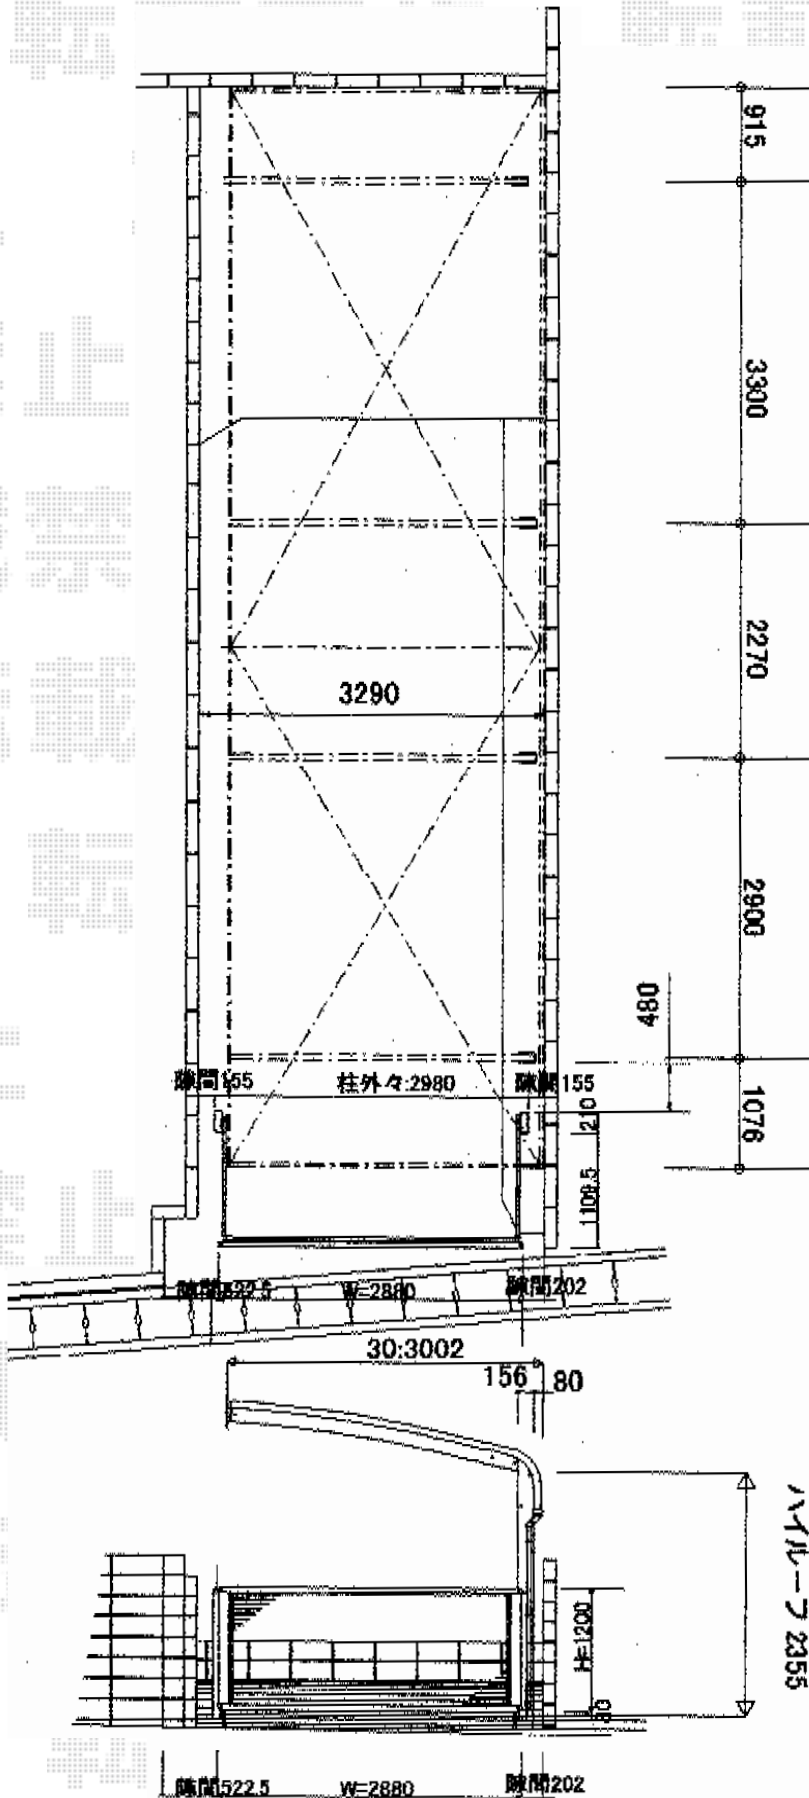

カーポート・カーゲート

YKK AP レイナキャップポートグラン 縦連棟積雪～20cm対応
 幅=3,002mm
 奥行=11,496mm
 色：プラチナステン
 屋根材：熱線遮断ポリカーボネート(トーマイマツト)
 柱仕様：ハイルーフ柱仕様(有効高 約2,350mm)

YKK AP エクスラインアップゲート 5型 電動式
 本体(W×H)=(2,880mm×1,200mm)
 色：プラチナステン
 柱仕様：ハイルーフ柱仕様(有効通過高2,140mm)
 駆動：1モーター外観左側駆動

ハイルーフ 2355

現場状況や作図制限により概略図の内容と多少の違いが生じることがございます。
 施工時は、現場優先とさせて頂きたく思いますので、お立会い頂き、
 最終のご指示のほど、何卒、宜しくお願い致します。

EX-SHOP
[HTTP://WWW.EX-SHOP.NET](http://www.ex-shop.net)

担当：進藤

全ての著作権は、エクスショップに帰属します。当社とのお取引目的外の使用・複製・転載禁止となっております。