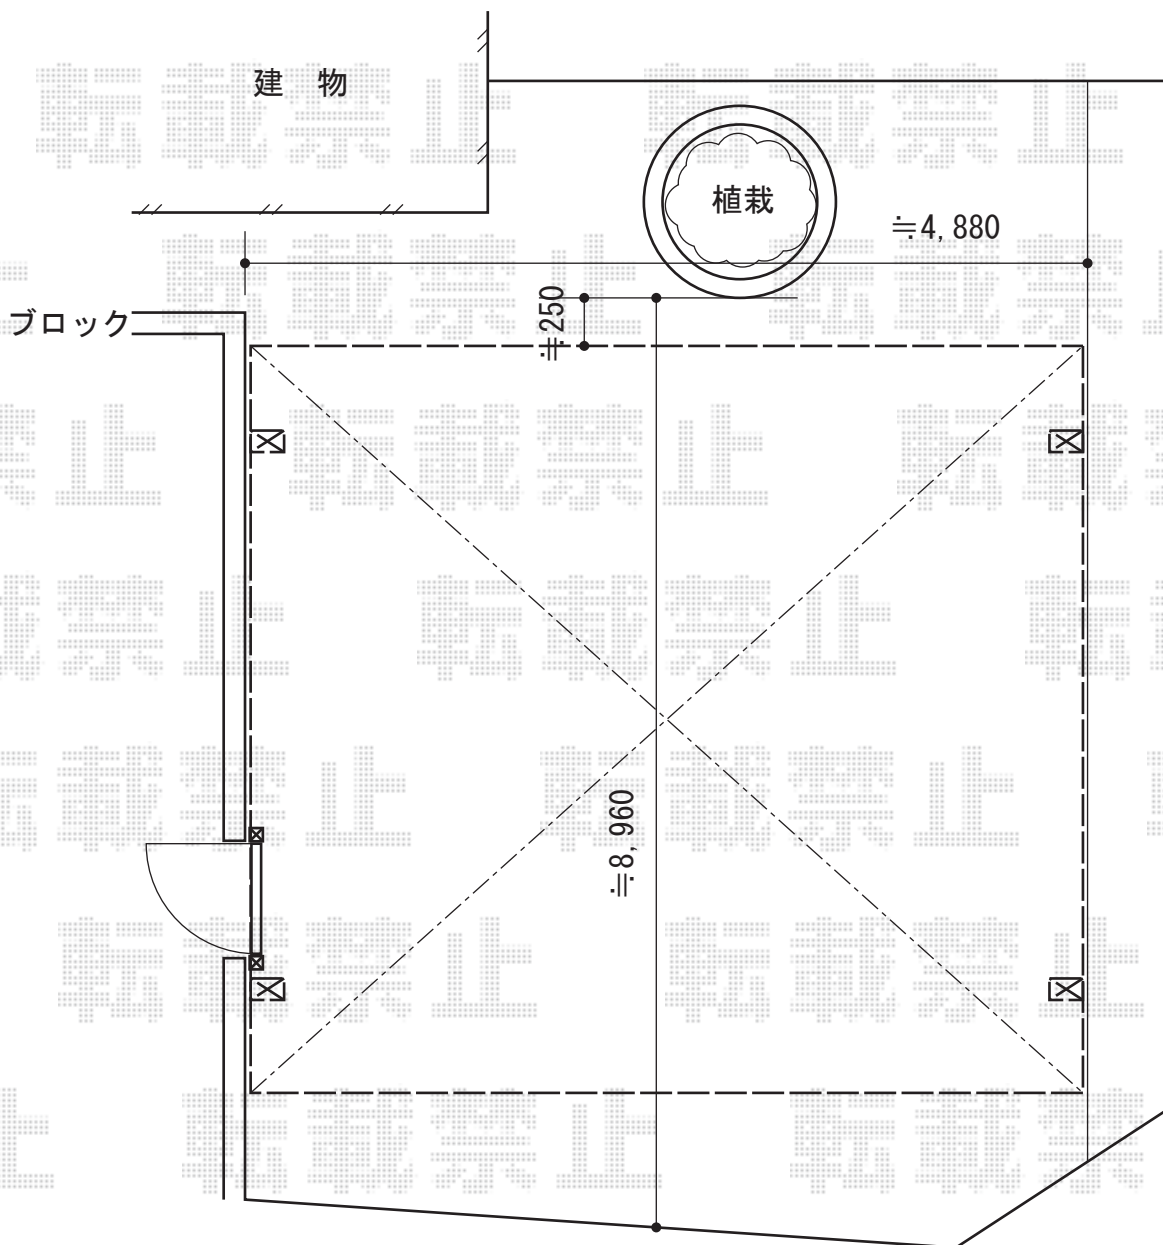

カーブポートシグマIII ワイド 積雪~20cm対応

トステム カーブポートシグマIII ワイド 積雪~20cm対応

幅= 4,837mm

奥行= 5,686mm

色： ブラック

屋根材： 熱線吸収ポリカーボネート（ライトブルーマット調）

柱仕様： 標準柱仕様（有効高 約1,800mm）

現場状況や作図制限により概略図の内容と多少の違いが生じることがございます。
施工時は、現場優先とさせて頂きたく思いますので、お立会い頂き、
最終のご指示のほど、何卒、宜しくお願い致します。