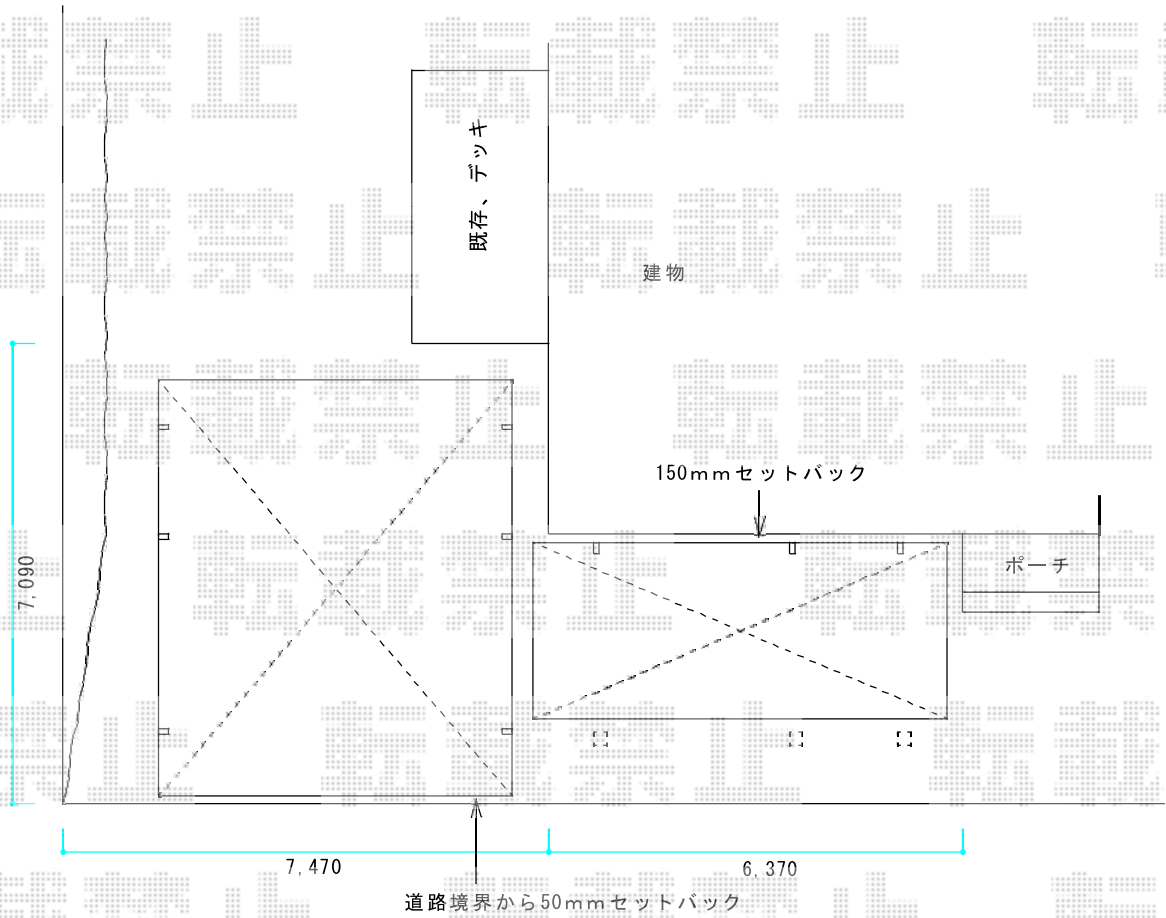

カーポート

トステム カーブポートシグマIII ワイド 延長 積雪~20cm対応
 幅=5,443mm
 奥行=6,392mm
 色：シャイングレー
 屋根材：ガリレポリカ（クリアマット・すりガラス調）
 柱仕様：ロング柱23仕様（有効高 約2,300mm）
 追加部材：屋根材ホルダー長さ51用×1/長さ14用×1

トステム カーブポートシグマIII 延長 積雪~20cm対応
 幅=2,701mm
 奥行=6,392mm
 色：シャイングレー
 屋根材：ガリレポリカ（クリアマット・すりガラス調）
 柱仕様：ロング柱23仕様（有効高 約2,300mm）
 追加部材：屋根材ホルダー長さ51用×1/長さ14用×1