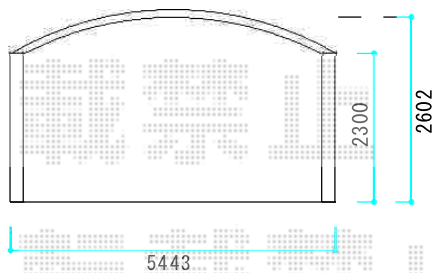

カーポート

トステム カーブポートシグマIII ワイド 延長 積雪~20cm対応
 幅=5,443mm
 奥行=6,392mm
 色：シャイングレー
 屋根材：ガリレポリカ（クリアマット・すりガラス調）
 柱仕様：ロング柱23仕様（有効高 約2,300mm）
 追加部材：屋根材ホルダー長さ51用×1/長さ14用×1

トステム カーブポートシグマIII 延長 積雪~20cm対応
 幅=2,701mm
 奥行=6,392mm
 色：シャイングレー
 屋根材：ガリレポリカ（クリアマット・すりガラス調）
 柱仕様：ロング柱23仕様（有効高 約2,300mm）
 追加部材：屋根材ホルダー長さ51用×1/長さ14用×1