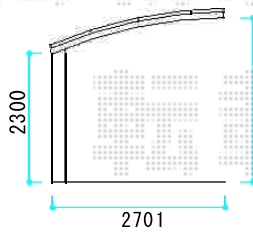

カーポート

トステム カーブポートシグマIII ワイド 延長 積雪~20cm対応
 幅=5,443mm
 奥行=6,392mm
 色：シャイングレー
 屋根材：ガリレポリカ（クリアマット・すりガラス調）
 柱仕様：ロング柱23仕様（有効高 約2,300mm）
 追加部材：屋根材ホルダー長さ51用×1/長さ14用×1

トステム カーブポートシグマIII 延長 積雪~20cm対応
 幅=2,701mm
 奥行=6,392mm
 色：シャイングレー
 屋根材：ガリレポリカ（クリアマット・すりガラス調）
 柱仕様：ロング柱23仕様（有効高 約2,300mm）
 追加部材：屋根材ホルダー長さ51用×1/長さ14用×1