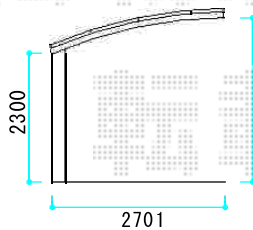

# カーポート

トステム カーブポートシグマIII ワイド 延長 積雪~20cm対応  
 幅=5,443mm  
 奥行=6,392mm  
 色：シャイングレー  
 屋根材：ガリレポリカ（クリアマット・すりガラス調）  
 柱仕様：ロング柱23仕様（有効高 約2,300mm）  
 追加部材：屋根材ホルダー長さ51用×1/長さ14用×1

トステム カーブポートシグマIII 延長 積雪~20cm対応  
 幅=2,701mm  
 奥行=6,392mm  
 色：シャイングレー  
 屋根材：ガリレポリカ（クリアマット・すりガラス調）  
 柱仕様：ロング柱23仕様（有効高 約2,300mm）  
 追加部材：屋根材ホルダー長さ51用×1/長さ14用×1