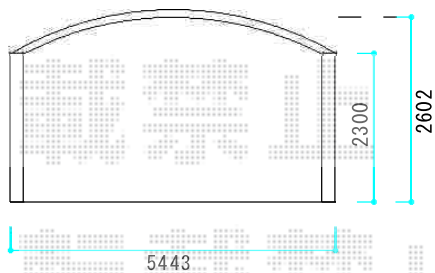

# カーポート

トステム カーブポートシグマIII ワイド 延長 積雪~20cm対応  
 幅=5,443mm  
 奥行=6,392mm  
 色：シャイングレー  
 屋根材：ガリレポリカ（クリアマット・すりガラス調）  
 柱仕様：ロング柱23仕様（有効高 約2,300mm）  
 追加部材：屋根材ホルダー長さ51用×1/長さ14用×1

トステム カーブポートシグマIII 延長 積雪~20cm対応  
 幅=2,701mm  
 奥行=6,392mm  
 色：シャイングレー  
 屋根材：ガリレポリカ（クリアマット・すりガラス調）  
 柱仕様：ロング柱23仕様（有効高 約2,300mm）  
 追加部材：屋根材ホルダー長さ51用×1/長さ14用×1