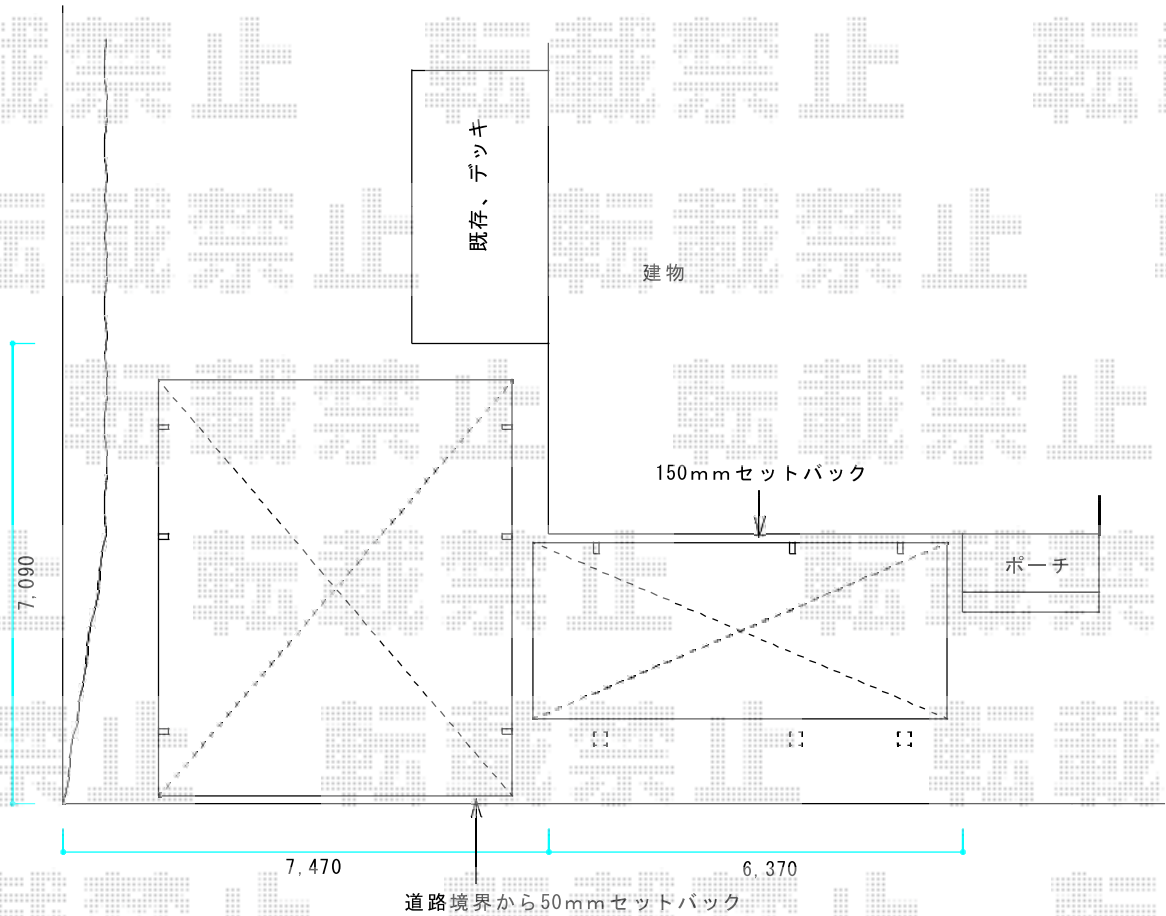

# カーポート

トステム カーブポートシグマIII ワイド 延長 積雪~20cm対応  
 幅=5,443mm  
 奥行=6,392mm  
 色：シャイングレー  
 屋根材：ガリレポリカ（クリアマット・すりガラス調）  
 柱仕様：ロング柱23仕様（有効高 約2,300mm）  
 追加部材：屋根材ホルダー長さ51用×1/長さ14用×1

トステム カーブポートシグマIII 延長 積雪~20cm対応  
 幅=2,701mm  
 奥行=6,392mm  
 色：シャイングレー  
 屋根材：ガリレポリカ（クリアマット・すりガラス調）  
 柱仕様：ロング柱23仕様（有効高 約2,300mm）  
 追加部材：屋根材ホルダー長さ51用×1/長さ14用×1