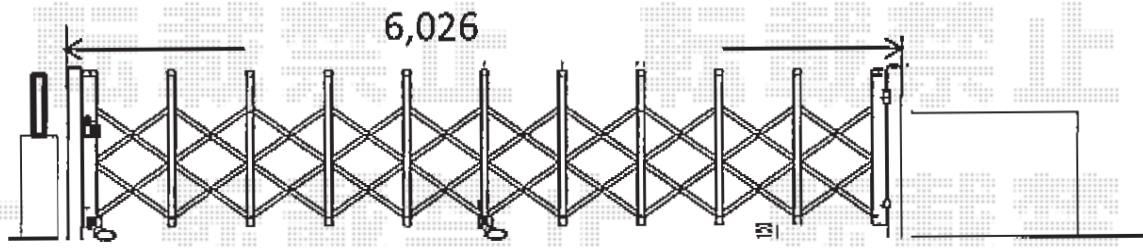

# トリップゲート PB型 ノンレール 両開き 64W (32S+32M)

ガレージ

Value Select トリップゲート PB型 ノンレール 両開き 64W (32S+32M)

全幅= 6,476mm

たたみ幅= 373.5mm×2

高さ= 1,200mm

色： ブラック

キャスター数： 4箇所

落棒数： 4本

現場状況や作図制限により概略図の内容と多少の違いが生じることがございます。  
施工時は、現場優先とさせて頂きたく思いますので、お立会い頂き、  
最終のご指示のほど、何卒、宜しくお願い致します。

EX-SHOP  
HTTP://WWW.EX-SHOP.NET

担当：西村

全ての著作権は、エクスショップに帰属します。当社とのお取引目的外の使用・複製・転載禁止となっております。