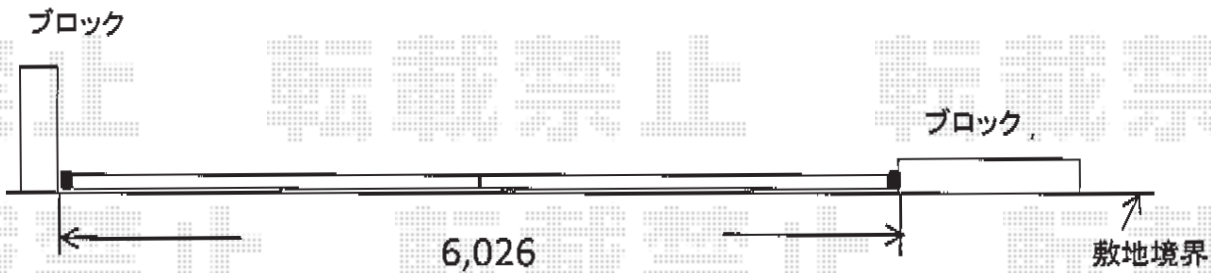

# トリップゲート PB型 ノンレール 両開き 64W (32S+32M)

ガレージ

Value Select トリップゲート PB型 ノンレール 両開き 64W (32S+32M)

全幅= 6,476mm

たたみ幅= 373.5mm×2

高さ= 1,200mm

色： ブラック

キャスター数： 4箇所

落棒数： 4本

現場状況や作図制限により概略図の内容と多少の違いが生じることがございます。  
施工時は、現場優先とさせて頂きたく思いますので、お立会い頂き、  
最終のご指示のほど、何卒、宜しくお願い致します。

EX-SHOP  
HTTP://WWW.EX-SHOP.NET

担当：西村

全ての著作権は、エクスショップに帰属します。当社とのお取引目的外の使用・複製・転載禁止となっております。