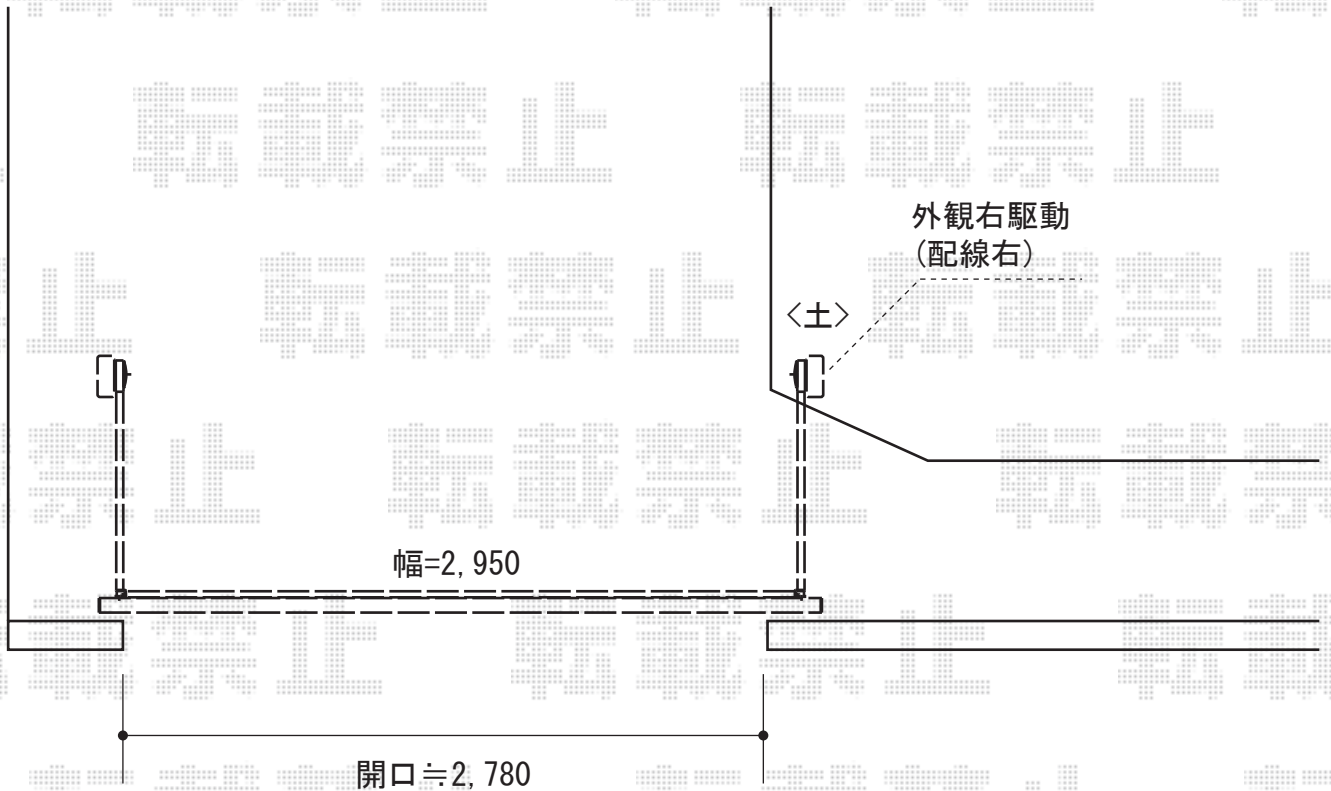

# オーバードアS2型 電動式

## TOEX オーバードアS2型 電動式

本体 (W×H) = (2,950mm × 1,200mm)

色：【仮】アイボリーホワイト

柱仕様：標準柱仕様 (有効通過高1,850mm)

駆動：1モーター外観右側駆動/AC100V結線用柱仕様

リモコン：標準1個入り

オプション：リモコン送信機PDC-3型 (追加用) × 3

現場状況や作図制限により概略図の内容と多少の違いが生じることがございます。  
施工時は、現場優先とさせていただきますので、お立会い頂き、  
最終のご指示のほど、何卒、宜しくお願い致します。