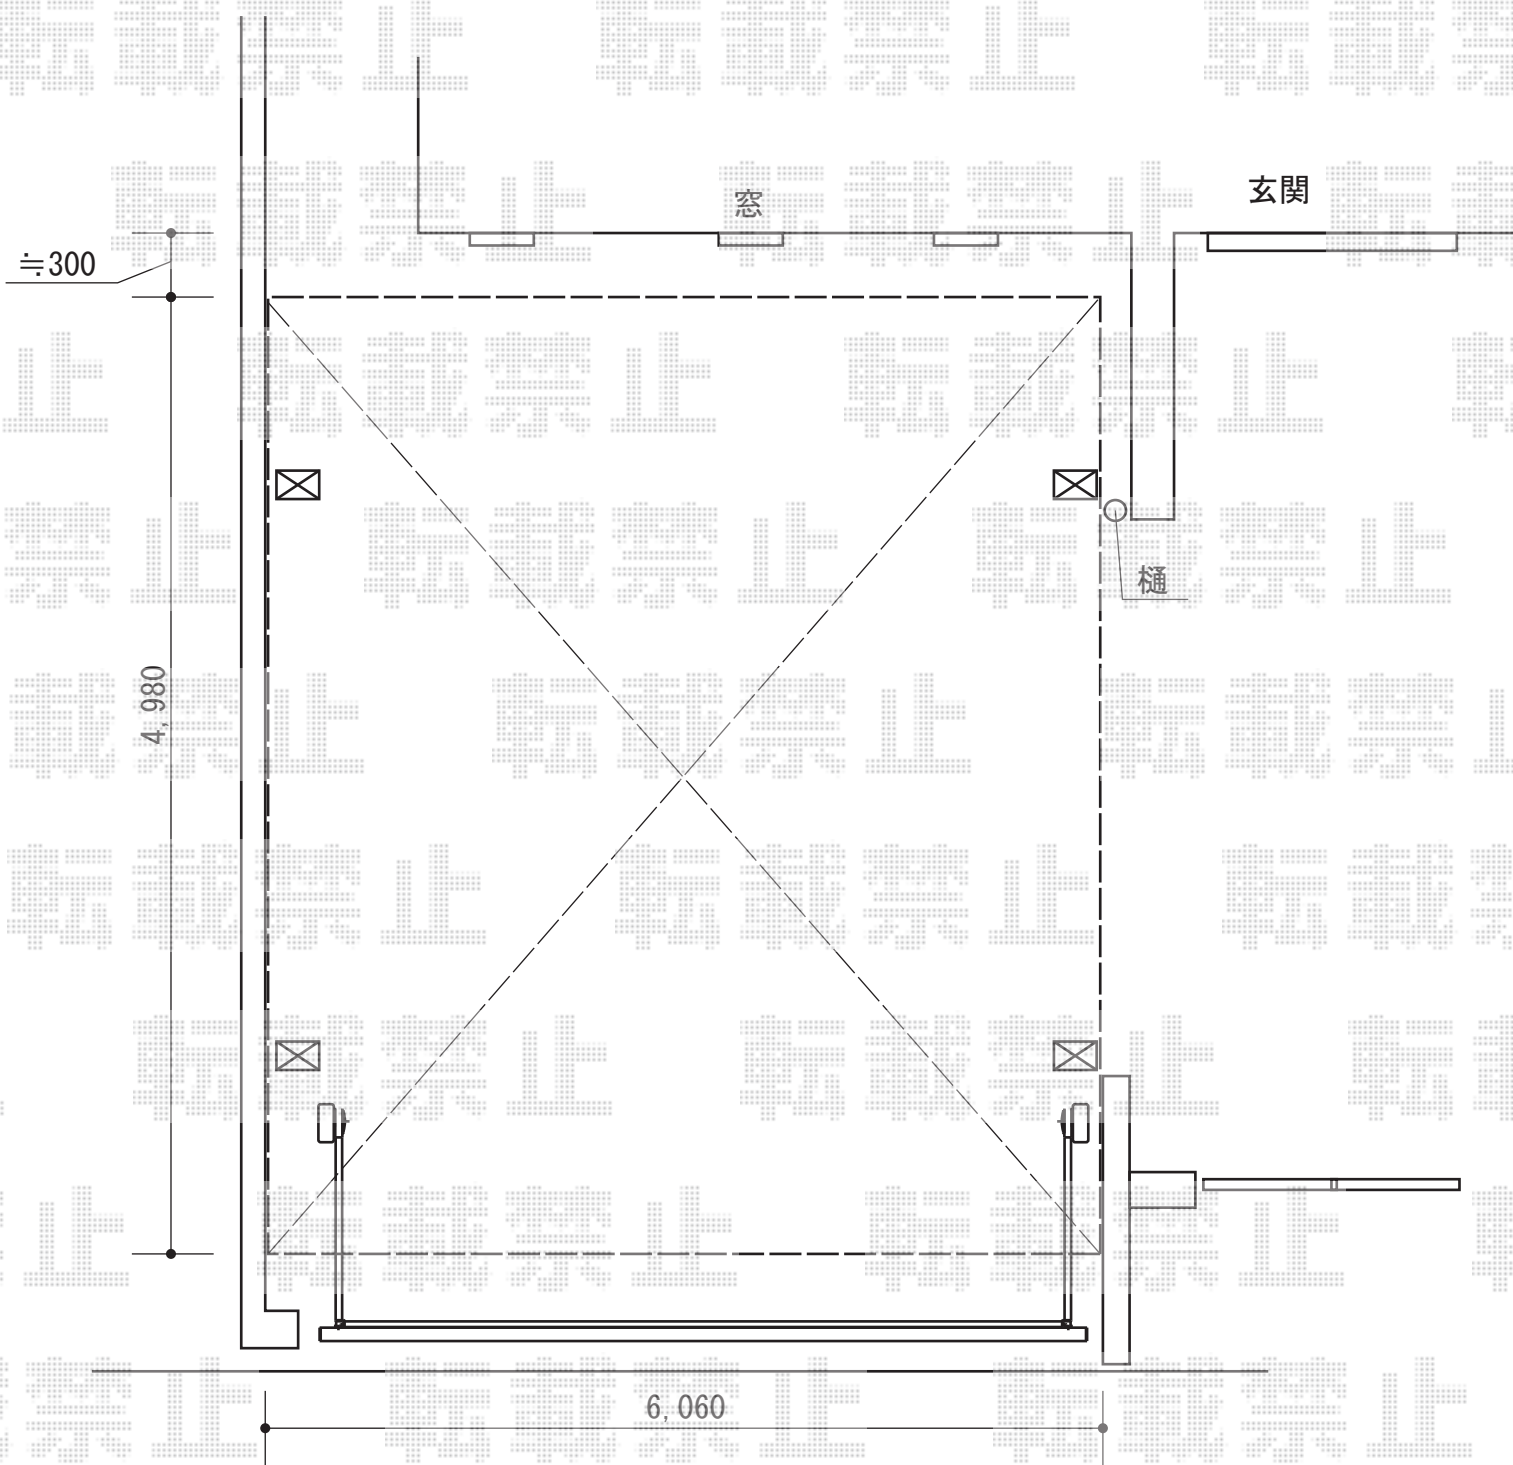

カーブポートシグマIII ワイド 積雪~20cm対応

トステム カーブポートシグマIII ワイド 積雪~20cm対応
幅=6,060mm
奥行=4,980mm
色：シャイングレー
屋根材：ガリレポリカ（クリアマット・すりガラス調）
柱仕様：ロング柱28仕様（有効高 約2,800mm）

現場状況や作図制限により概略図の内容と多少の違いが生じることがございます。
施工時は、現場優先とさせて頂きたく思いますので、お立会い頂き、
最終のご指示のほど、何卒、宜しくお願い致します。