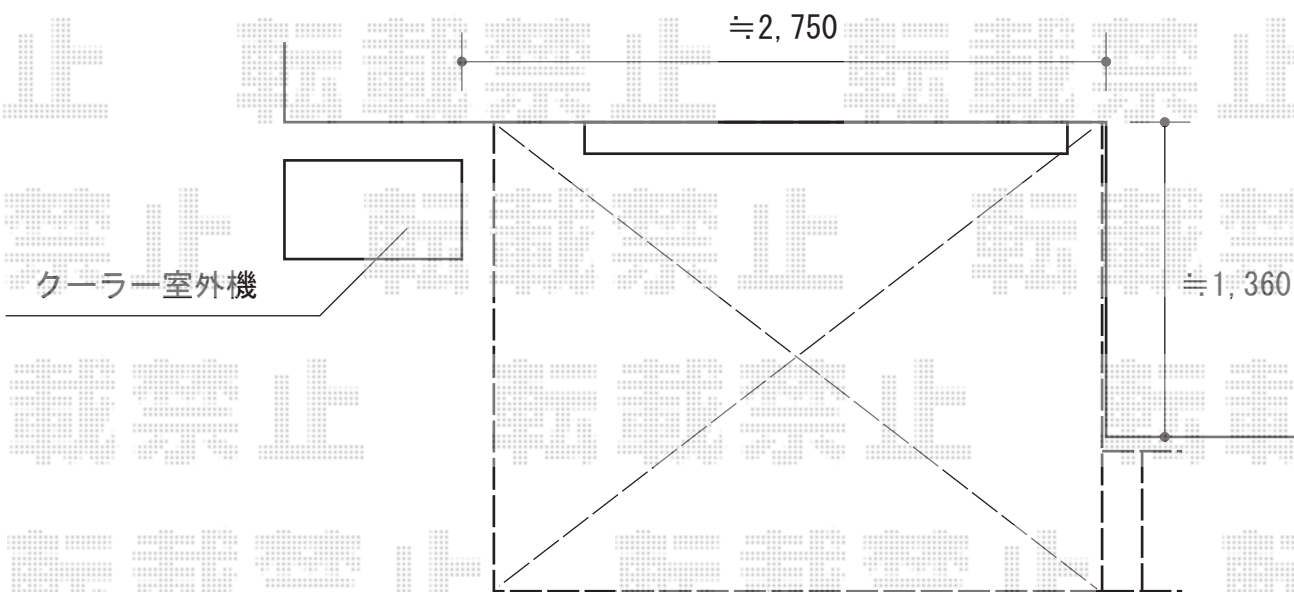

リウッドデッキ 200+リウッドステップ5型Hタイプ

現場状況や作図制限により概略図の内容と多少の違いが生じることがございます。
施工時は、現場優先とさせて頂きたく思いますので、お立会い頂き、
最終のご指示のほど、何卒、宜しくお願い致します。

EX-SHOP
HTTP://WWW.EX-SHOP.NET

担当：都

全ての著作権は、エクスショップに帰属します。当社とのお取引目的外の使用・複製・転載禁止となっております。