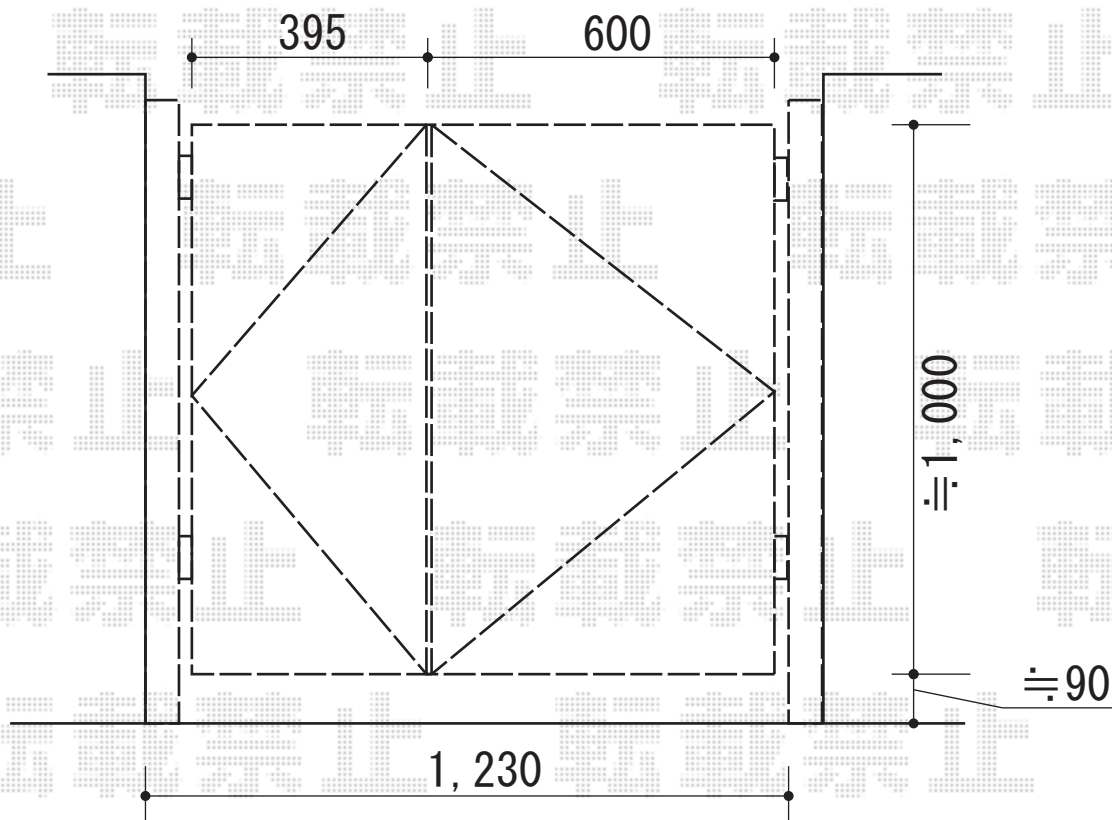

シャレオR4型 親子内開き【特注】

TOEX シャレオR4型 親子内開き
扉1枚 (W×H) = (600mm+395mm【特注】×1,000mm)
色: ブロンズ
錠: シリンダーRT錠 (錠色: ダークステン)
開き: 内開き

現場状況や作図制限により概略図の内容と多少の違いが生じることがございます。
施工時は、現場優先とさせて頂きたく思いますので、お立会い頂き、
最終のご指示のほど、何卒、宜しくお願い致します。