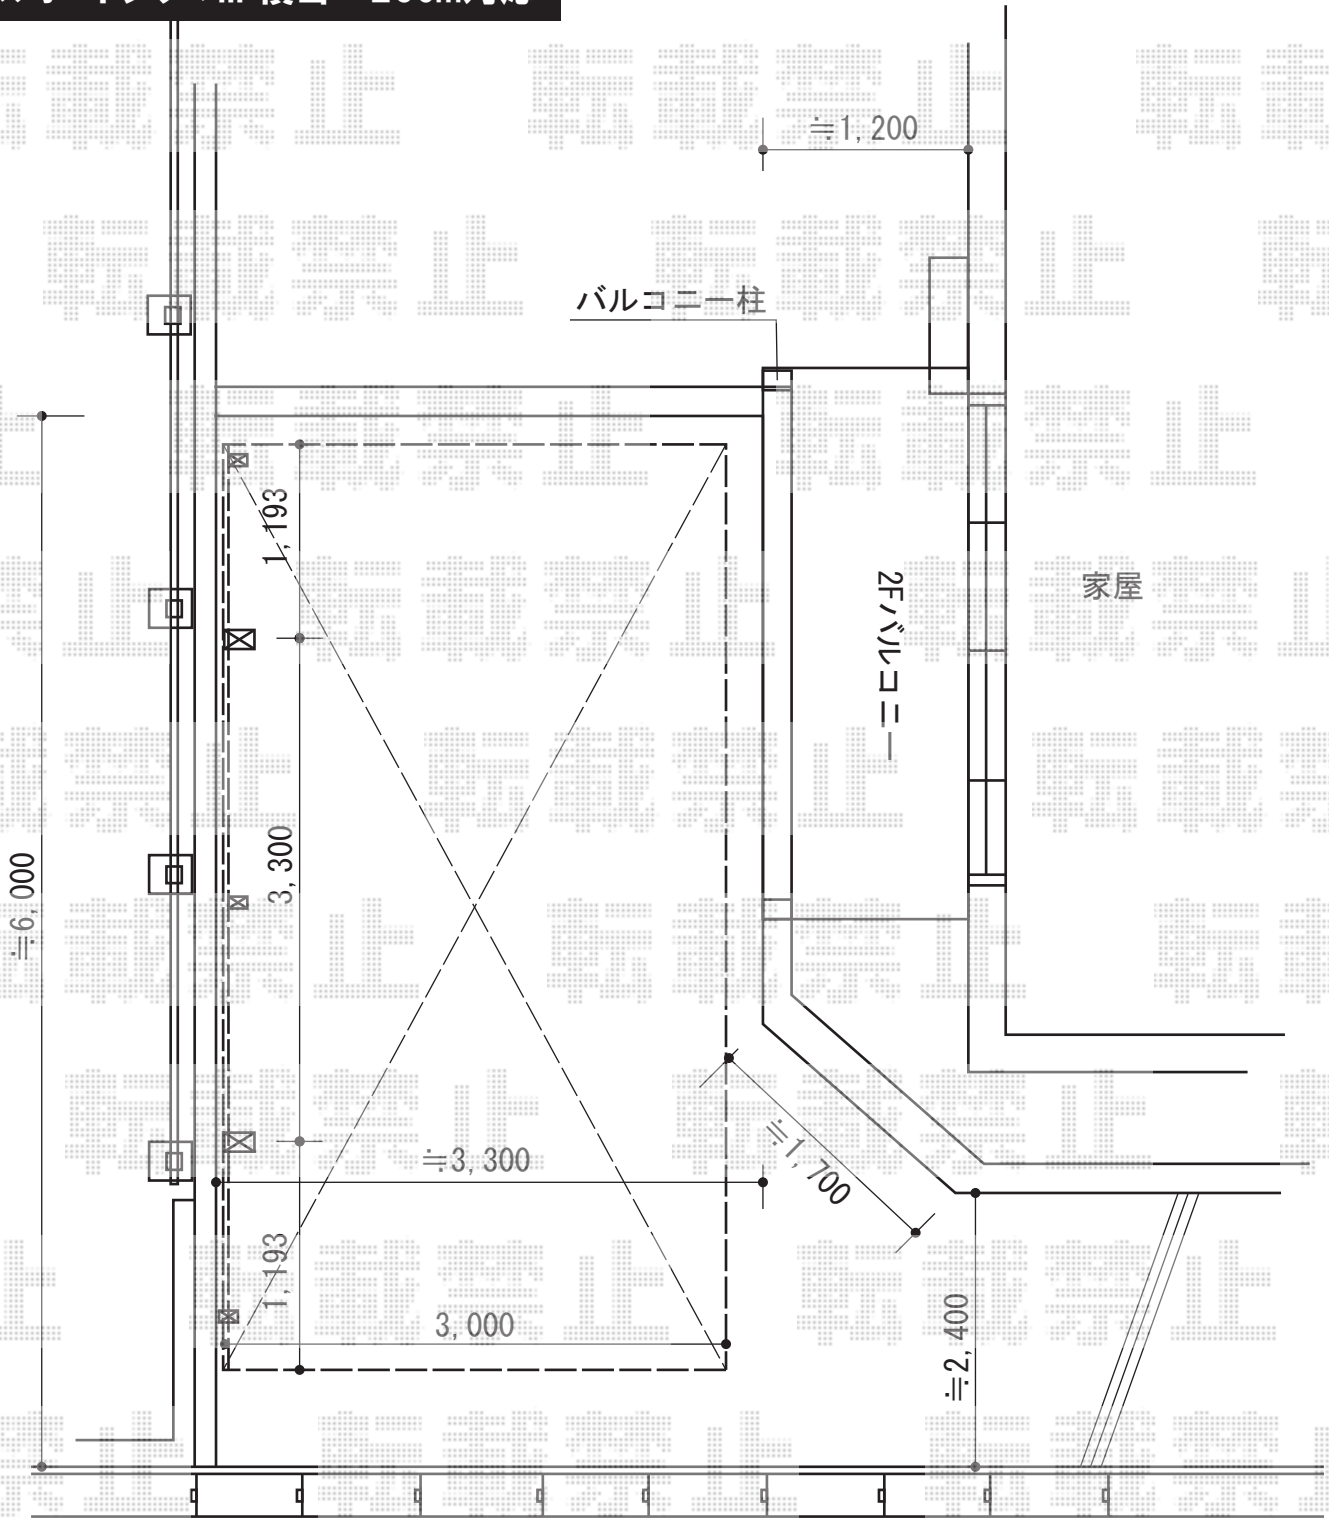

テールポートシグマIII 積雪～20cm対応

メーカー トステム テールポートシグマIII 積雪～20cm対応  
 幅=3,000mm 奥行=5,686mm 色：シャイングレー  
 屋根材：ガリレポリカ（クリアマット・すりガラス調）  
 柱仕様：ロング柱28仕様（有効高 約2,800mm）  
 オプション：サイドパネル57用（1段\*H1000）（ロング柱28仕様）×1  
 オプション：着脱式サポート柱（ロング柱28仕様）×2

現場状況や作図制限により概略図の内容と多少の違いが生じることがございます。  
 施工時は、現場優先とさせて頂きたく思いますので、お立会い頂き、  
 最終のご指示のほど、何卒、宜しくお願い致します。

EX-SHOP  
 HTTP://WWW.EX-SHOP.NET

担当：谷