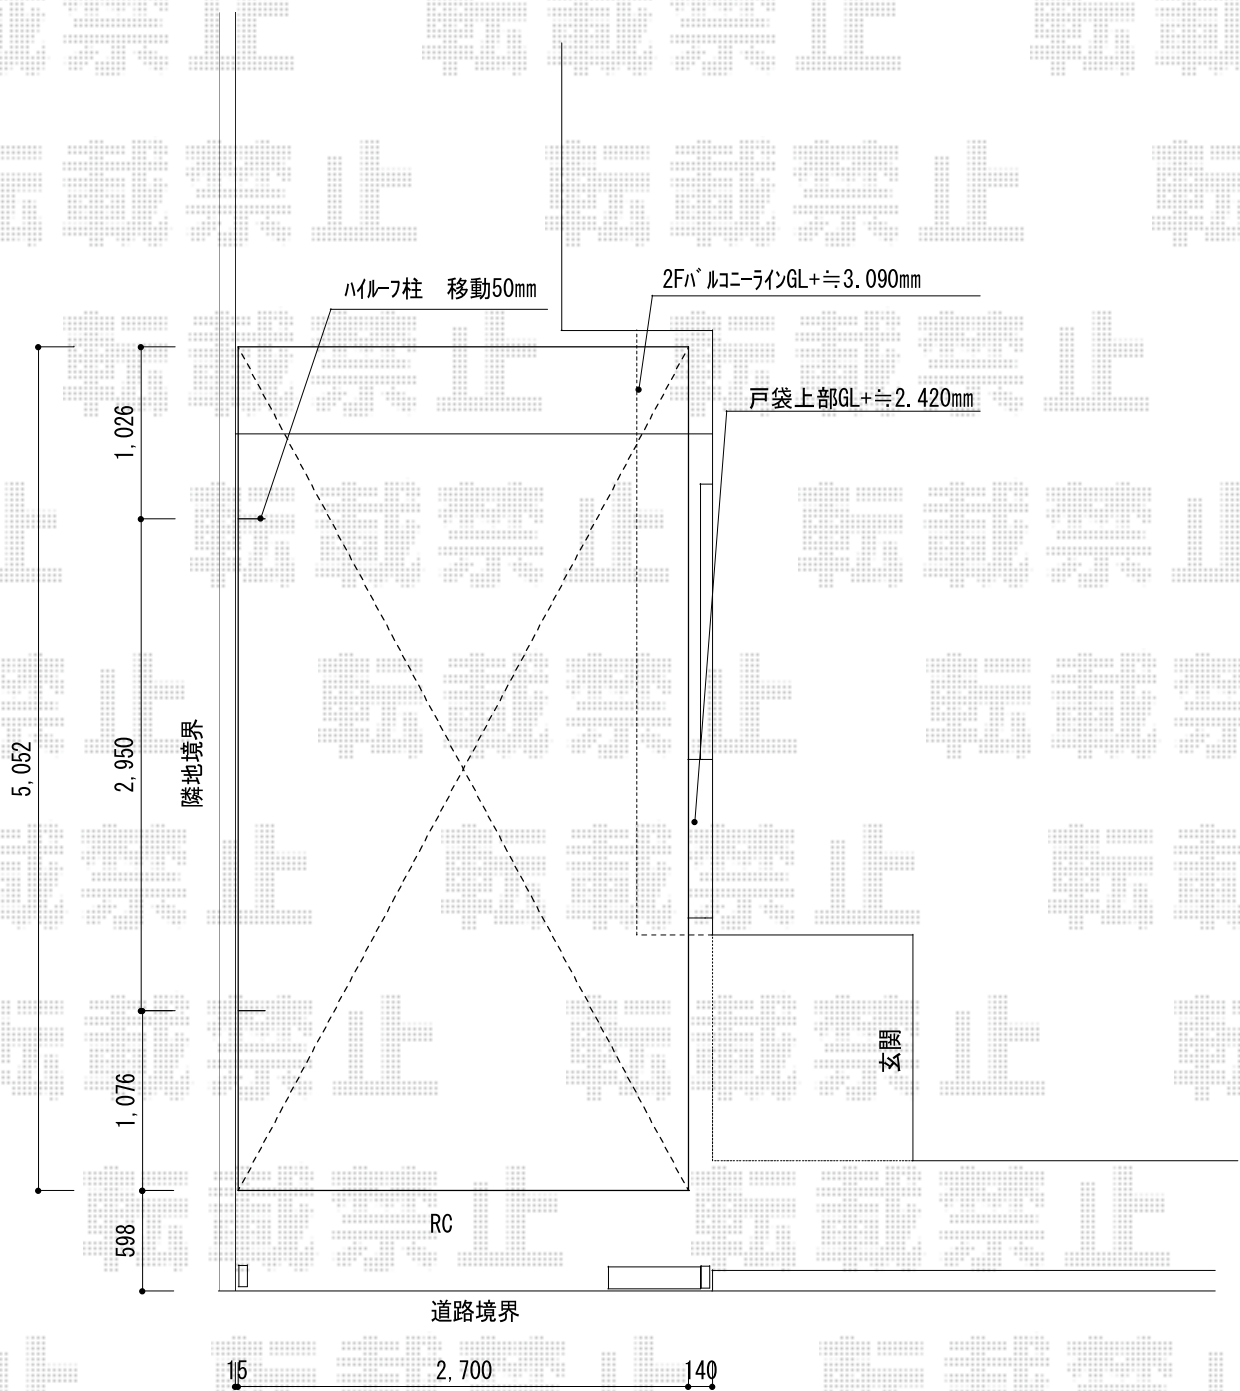

プレシオスポート 積雪～20cm対応

Value Select プレシオスポート 積雪～20cm対応
幅= 2,700mm
奥行= 5,052mm
色： グレースブラウン
屋根材： ポリカーボネート（ガラスマット）
柱仕様： ハイルーフ柱仕様（有効高 約2,250mm）

現場状況や作図制限により概略図の内容と多少の違いが生じることがございます。
施工時は、現場優先とさせて頂きたく思いますので、お立会い頂き、
最終のご指示のほど、何卒、宜しくお願い致します。