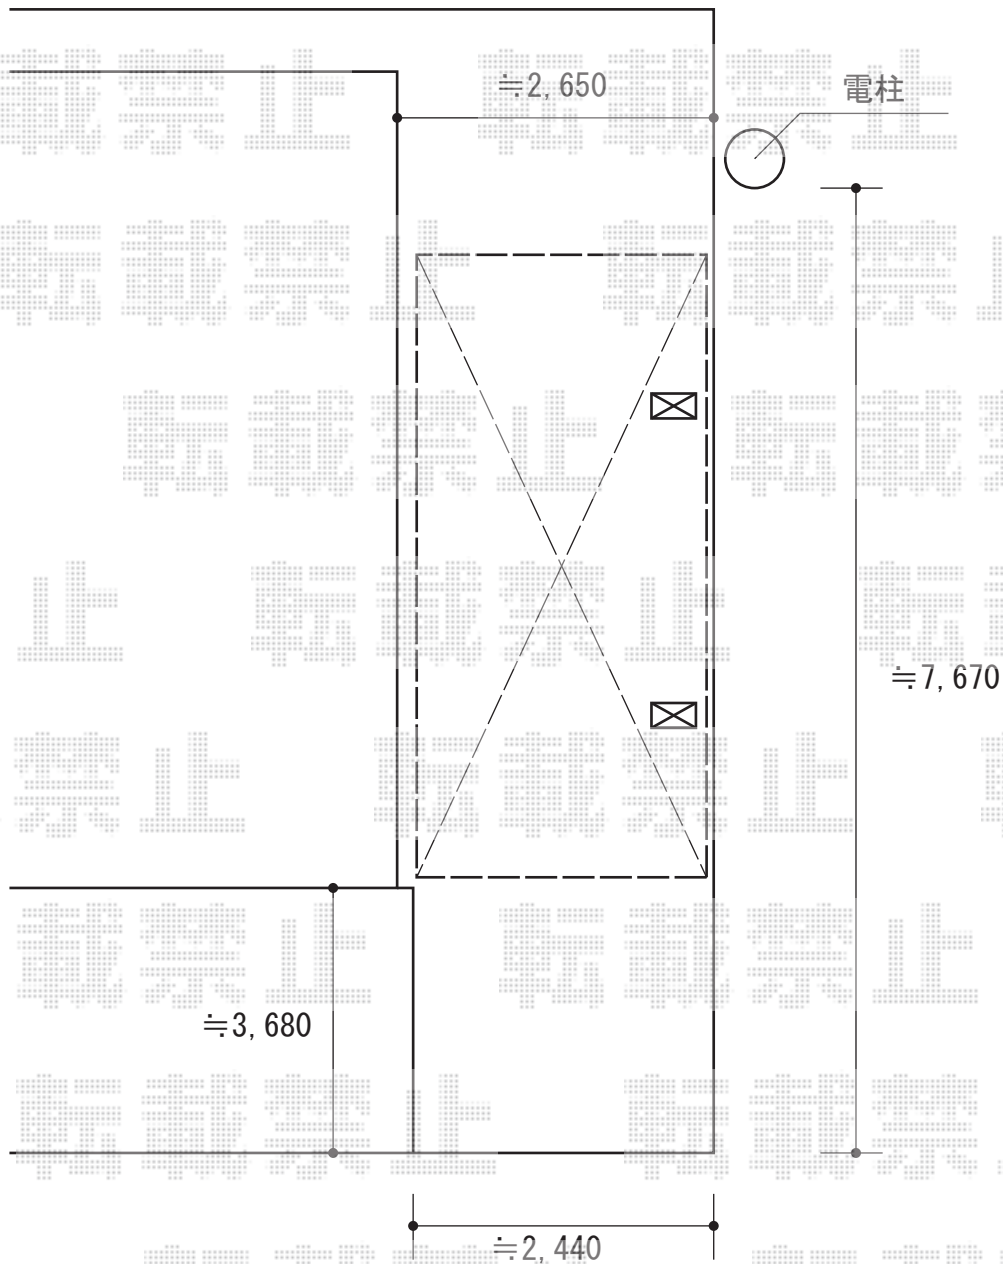

マイリッシュ 前下がり 積雪～20cm対応

三協アルミ マイリッシュ 前下がり 積雪～20cm対応
幅=2,504mm
奥行=5,091mm
色：アーバングレー
屋根材：熱線遮断ポリカーボネート（ブルースモーク）
柱仕様：ロング柱仕様（2,500mm）

現場状況や作図制限により概略図の内容と多少の違いが生じることがございます。
施工時は、現場優先とさせて頂きたく思いますので、お立会い頂き、
最終のご指示のほど、何卒、宜しくお願い致します。