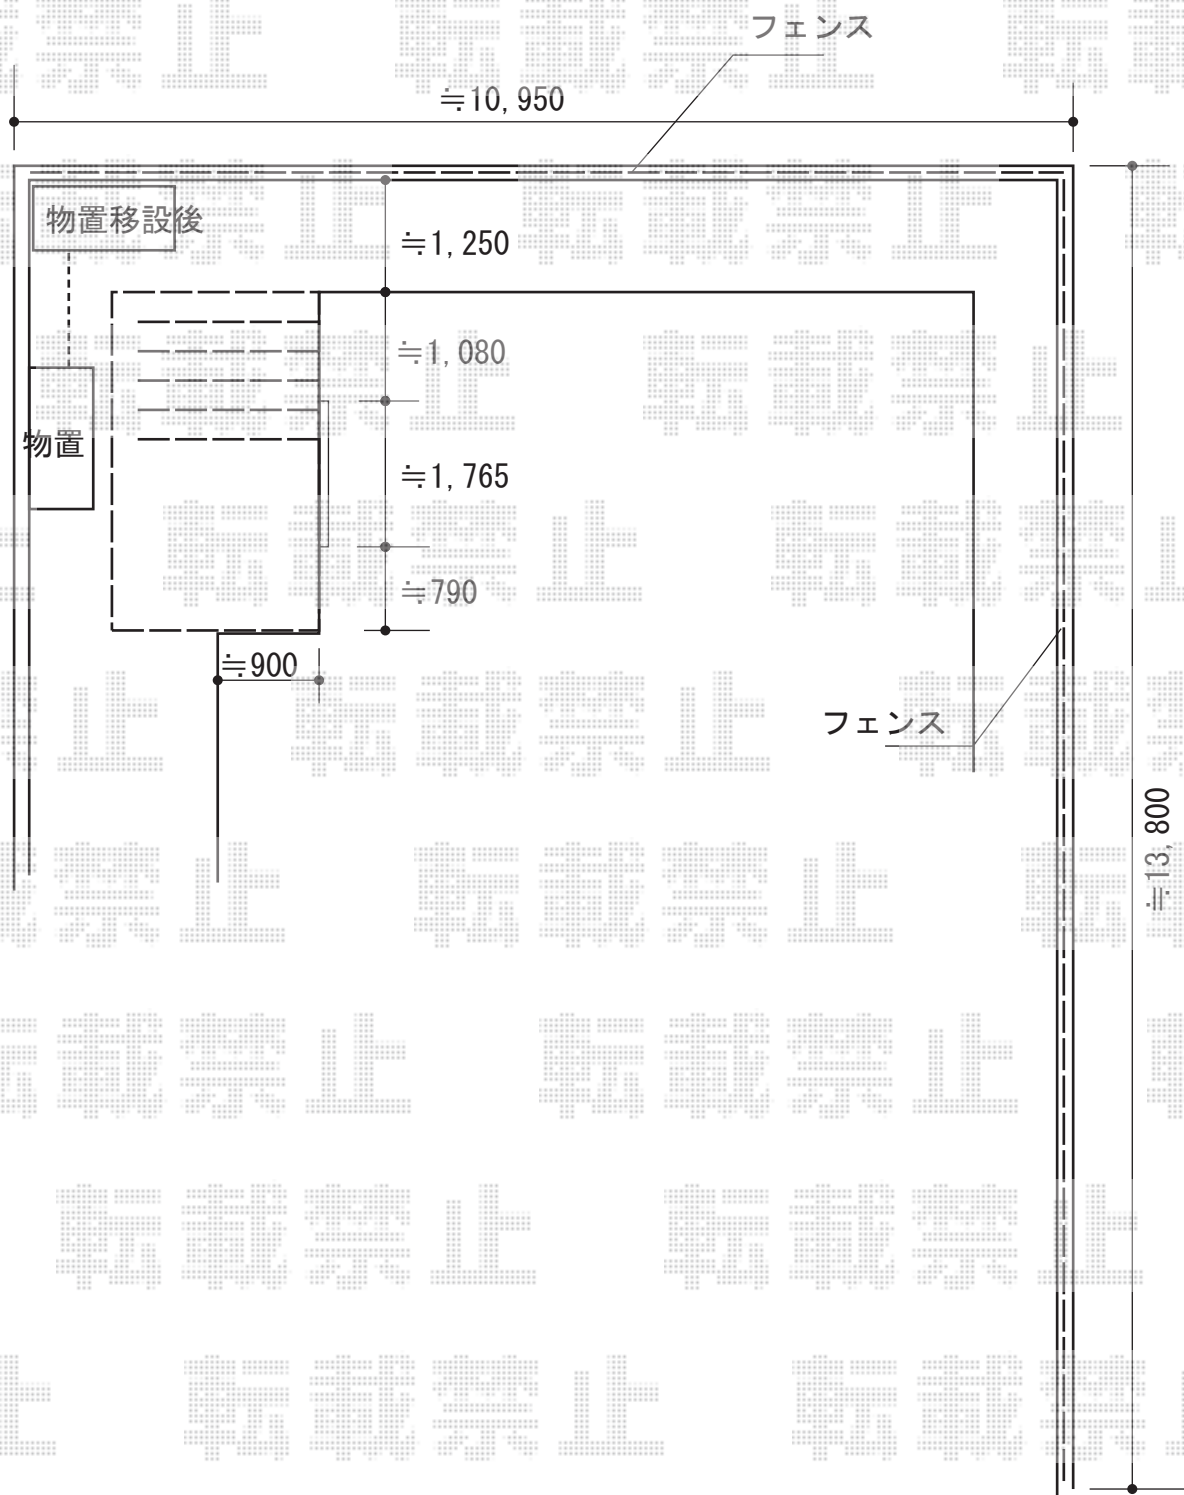

プリレオR2型フェンス フリーポールタイプ

TOEX プリレオR2型フェンス フリーポールタイプ
本体1枚 (W×H) = (1,979.5×800mm) × 13枚
柱仕様: T-8×16本
部品セットB: 16セット
端部キャップB: 1セット
コーナー継手B: 1セット
色: シャイングレー

現場状況や作図制限により概略図の内容と多少の違いが生じることがございます。
施工時は、現場優先とさせて頂きたく思いますので、お立会い頂き、
最終のご指示のほど、何卒、宜しくお願い致します。