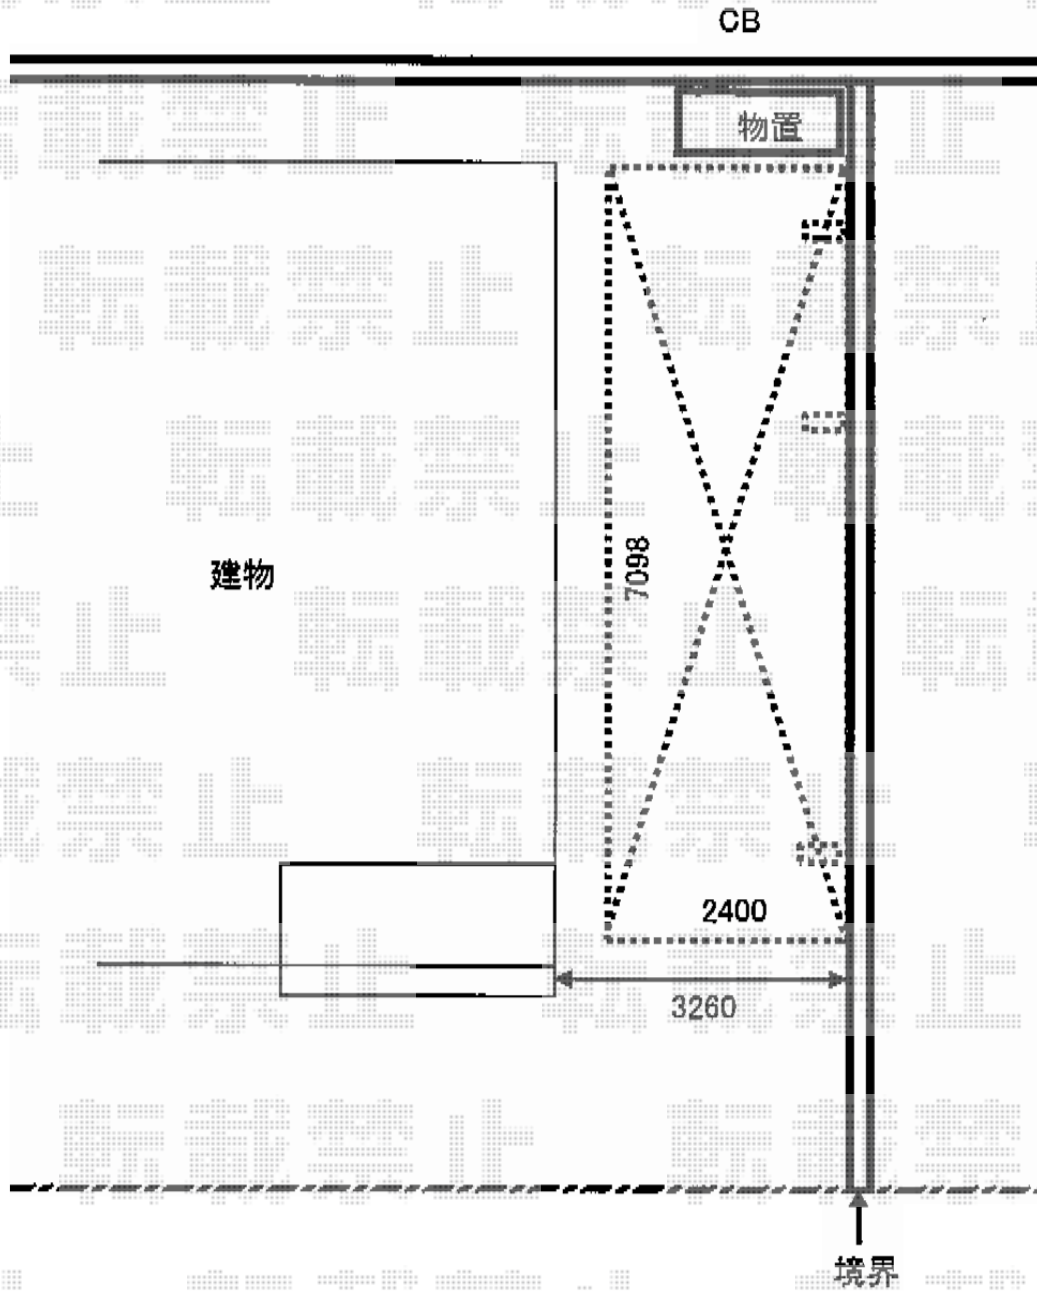

レイナポートグラン 延長 積雪～20cm対応

YKK AP レイナポートグラン 延長 積雪～20cm対応  
幅= 2,700mm  
奥行= 7,200mm  
色： プラチナステン  
屋根材： 熱線遮断ポリカーボネート（アースブルーマット調）  
柱仕様： 標準柱仕様（有効高 約2,000mm）

現場状況や作図制限により概略図の内容と多少の違いが生じることがございます。  
施工時は、現場優先とさせていただきますので、お立会い頂き、  
最終のご指示のほど、何卒、宜しくお願い致します。