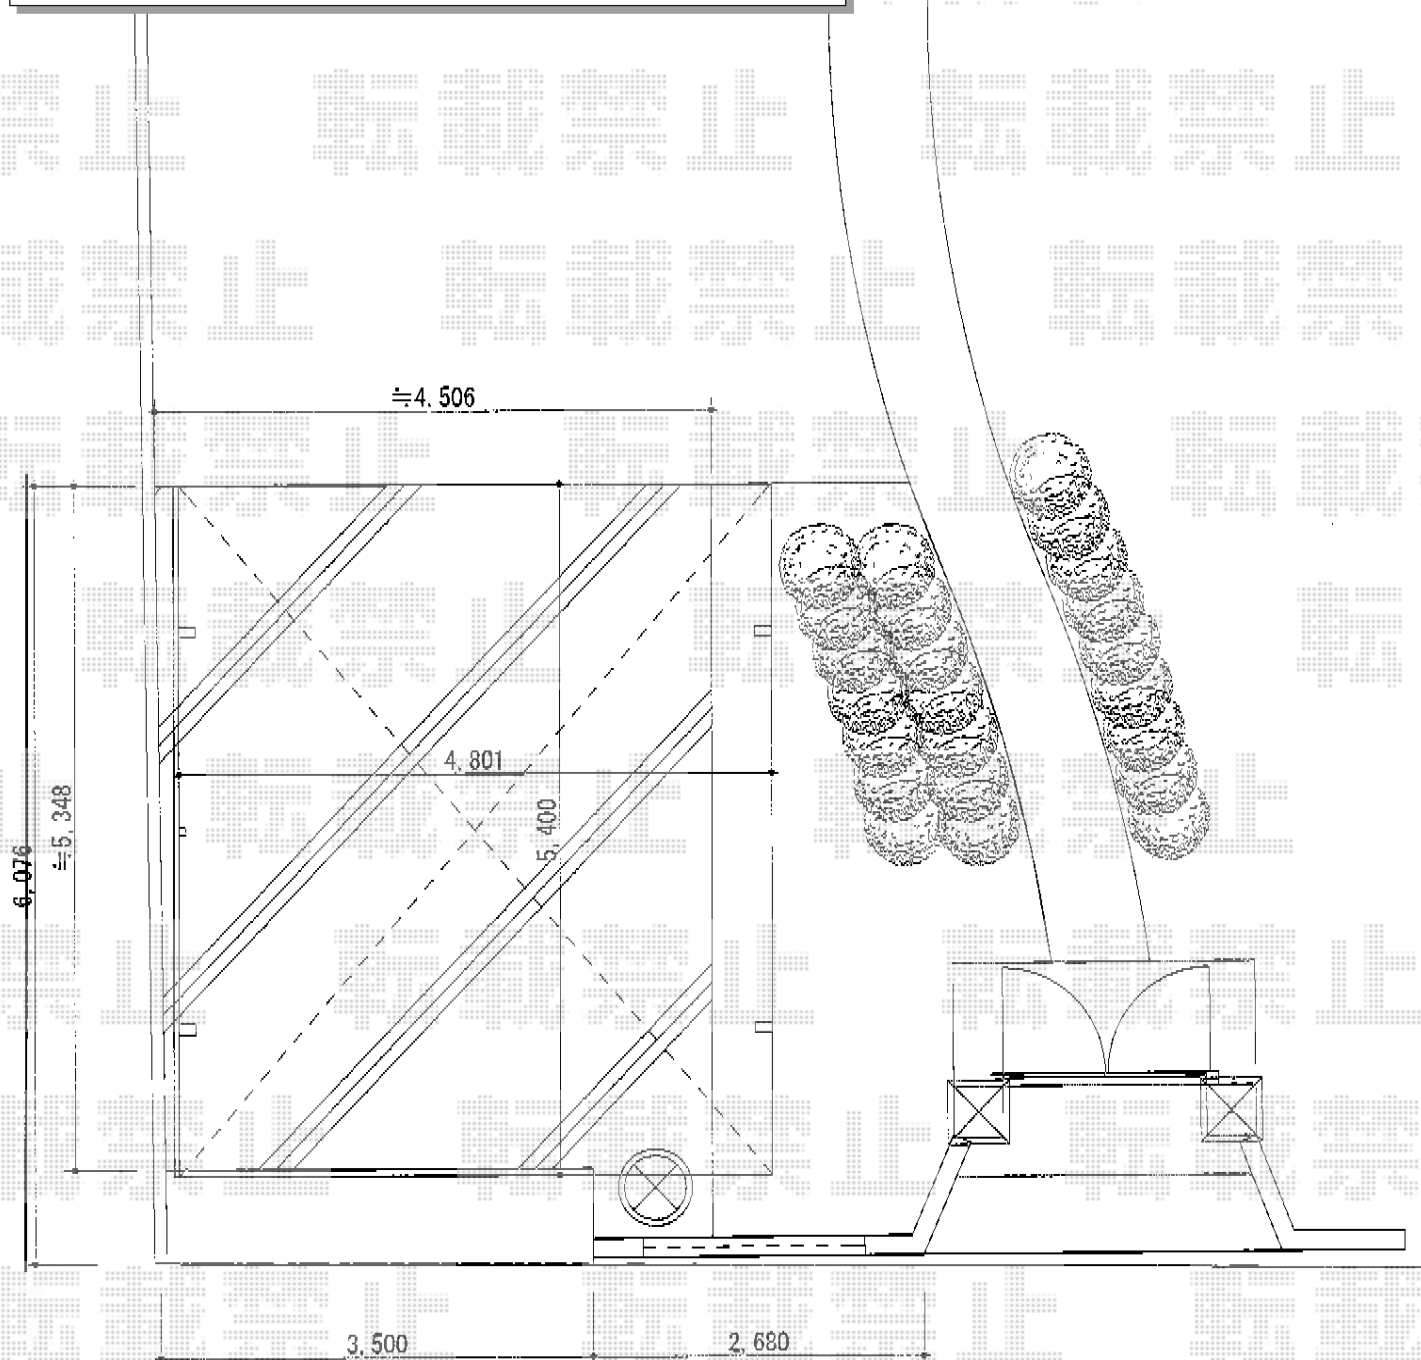

レイナツインポートグラン 積雪～20cm対応

YKK AP レイナツインポートグラン 積雪～20cm対応

幅= 4,801mm

奥行= 5,400mm

色： プラチナステン

屋根材： 熱線遮断ポリカーボネート（トーマイマット調）

柱仕様： ハイルフ柱仕様（有効高 約2,355mm）

YKK AP レイナツインポートグラン サイドパネル

奥行サイズ： 54タイプ用

高さ： 1,036mm

パネル材： 熱線遮断ポリカーボネート（トーマイマット調）

柱仕様： ハイルフ用

担当者

宅島